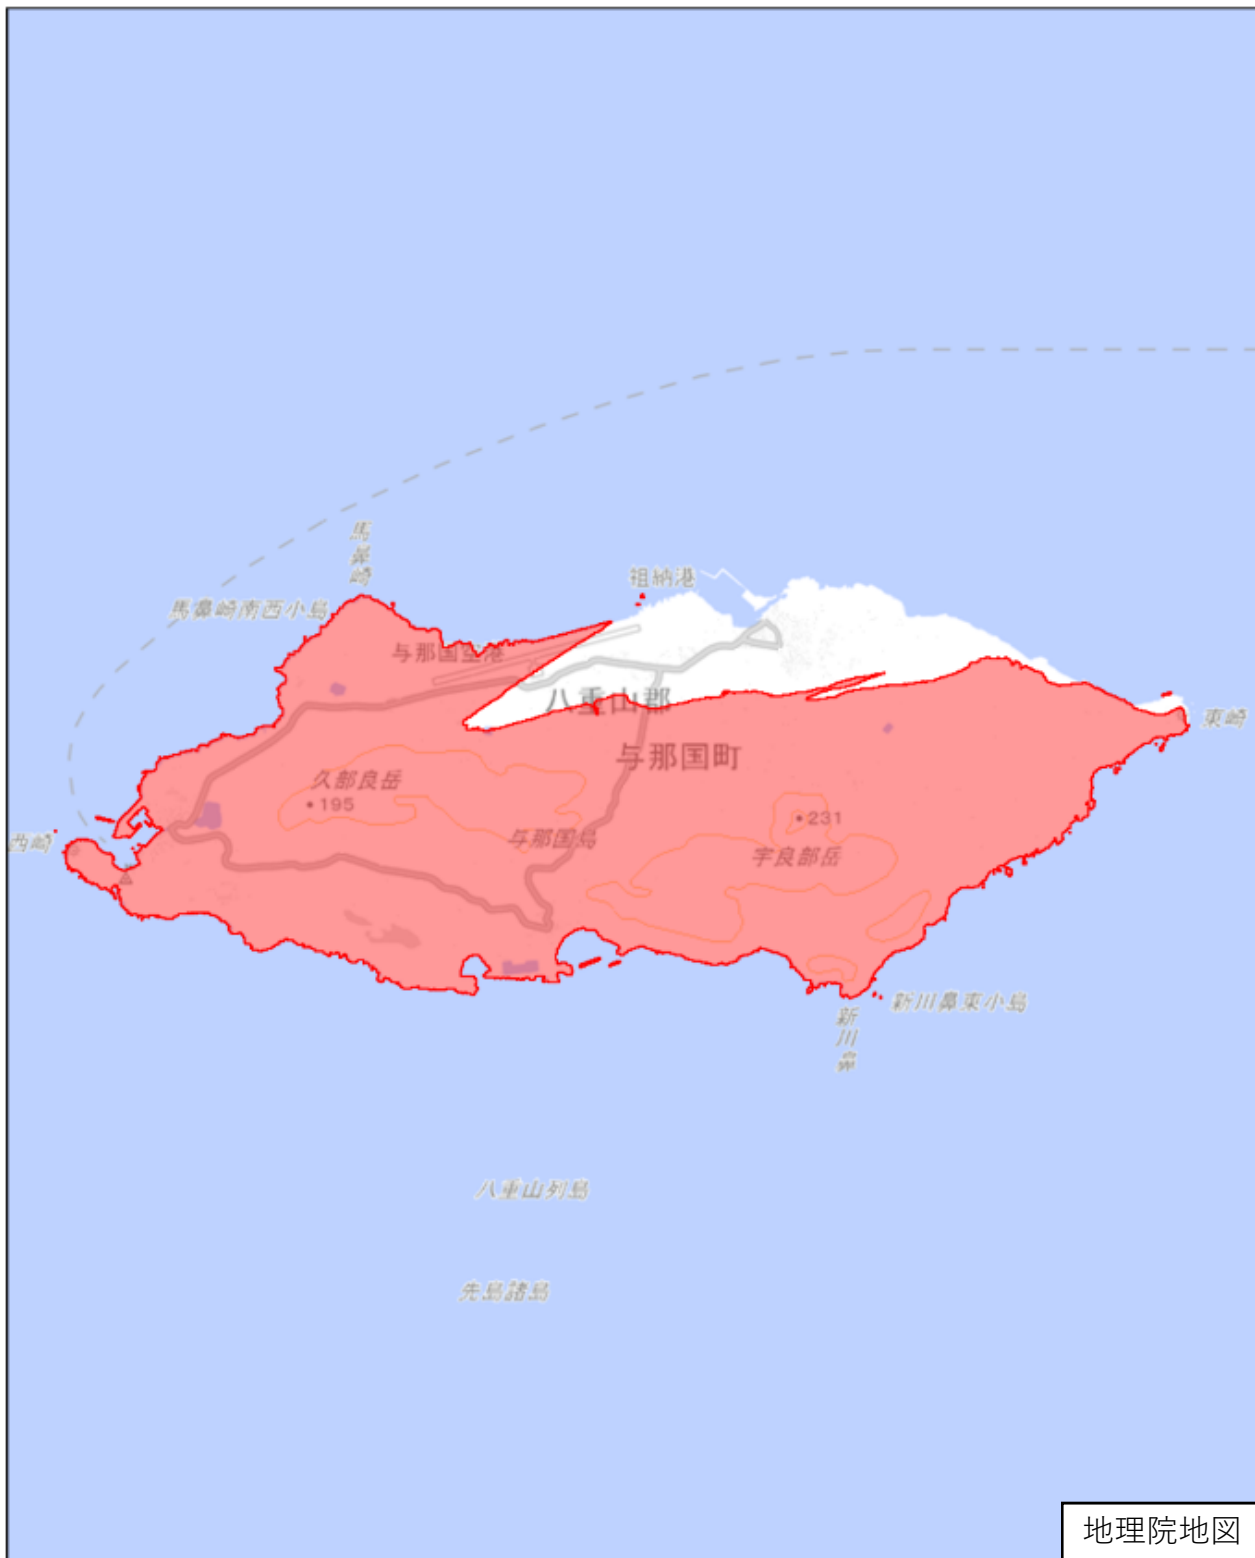

# 八重山郡与那国町

この図面は、地理院地図（令和7年2月時点）を基に作成しています。  
また、区域を示す箇所には、データ作成上の誤差が含まれます。  
なお、区域を示す箇所内の水上部分は、区域に含まれません。

対象区域