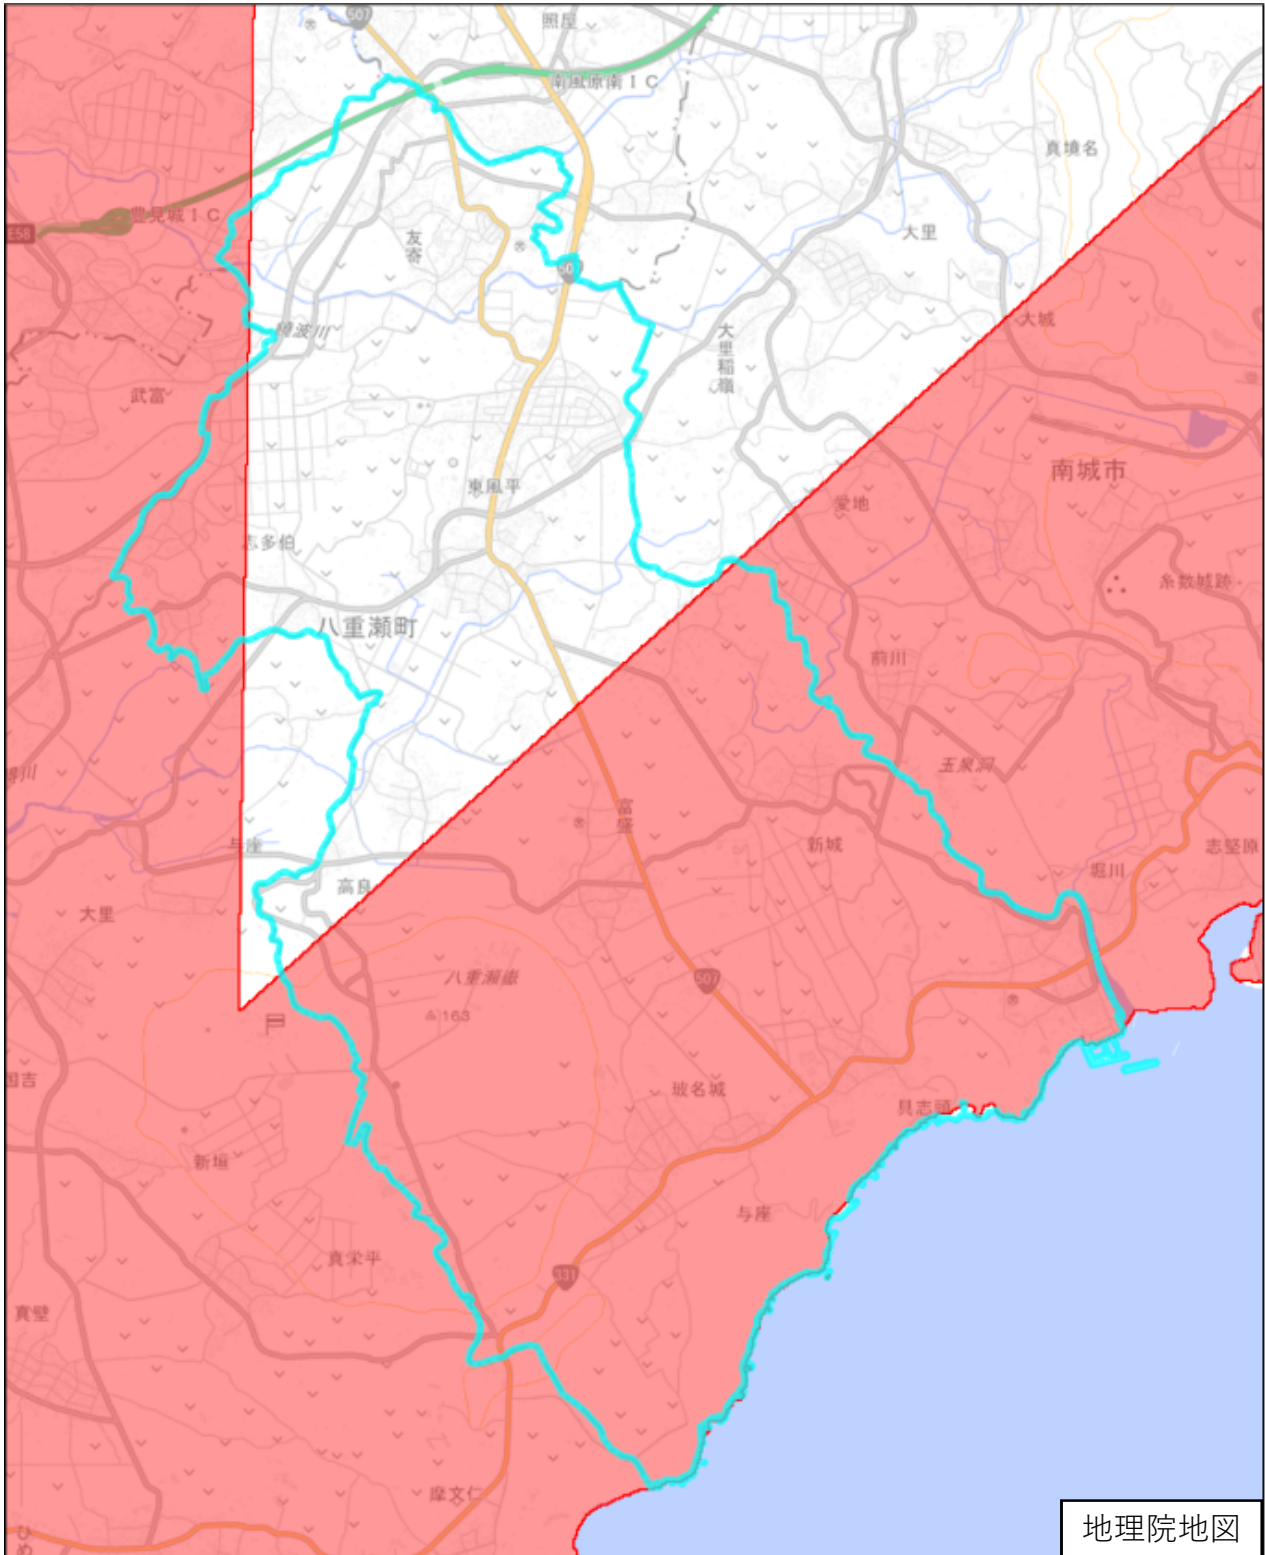

島尻郡八重瀬町

この図面は、地理院地図（令和7年2月時点）を基に作成しています。
また、区域を示す箇所には、データ作成上の誤差が含まれます。
なお、区域を示す箇所内の水上部分は、区域に含まれません。

対象区域