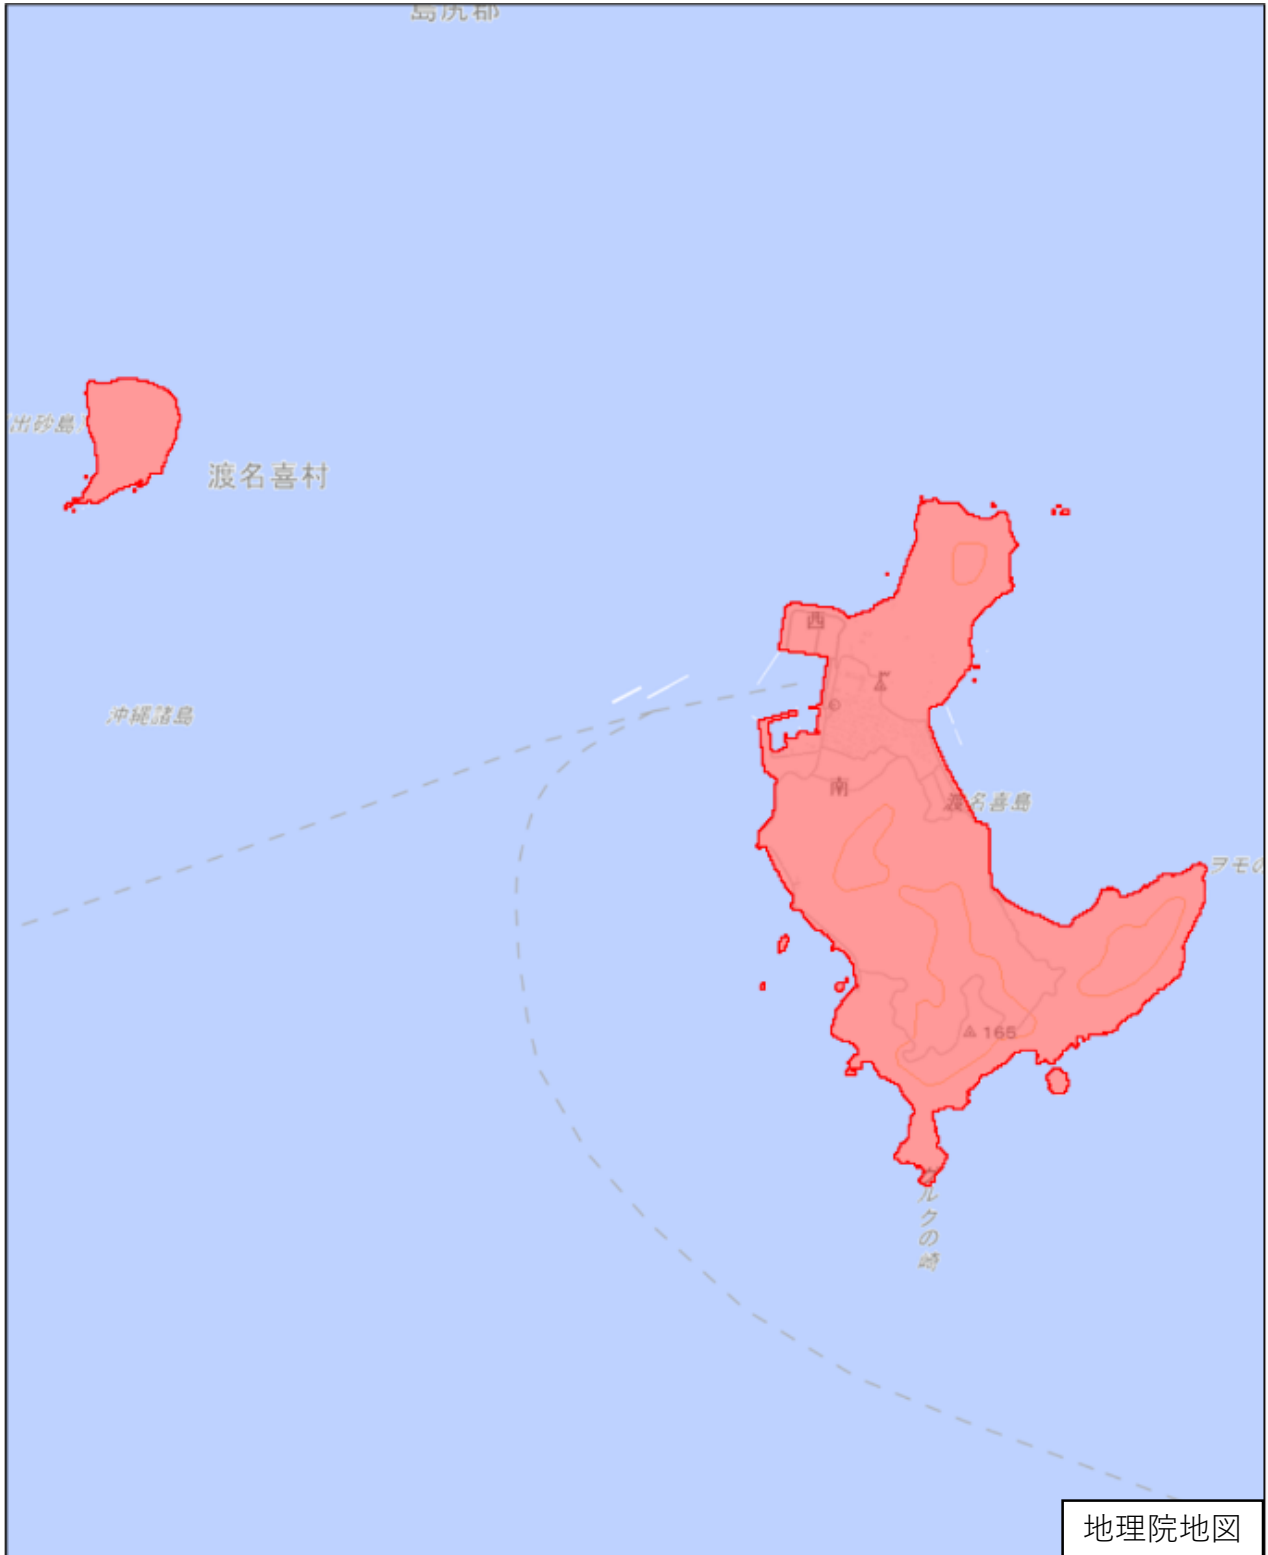

島尻郡渡名喜村

この図面は、地理院地図（令和7年2月時点）を基に作成しています。
また、区域を示す箇所には、データ作成上の誤差が含まれます。
なお、区域を示す箇所内の水上部分は、区域に含まれません。

対象区域