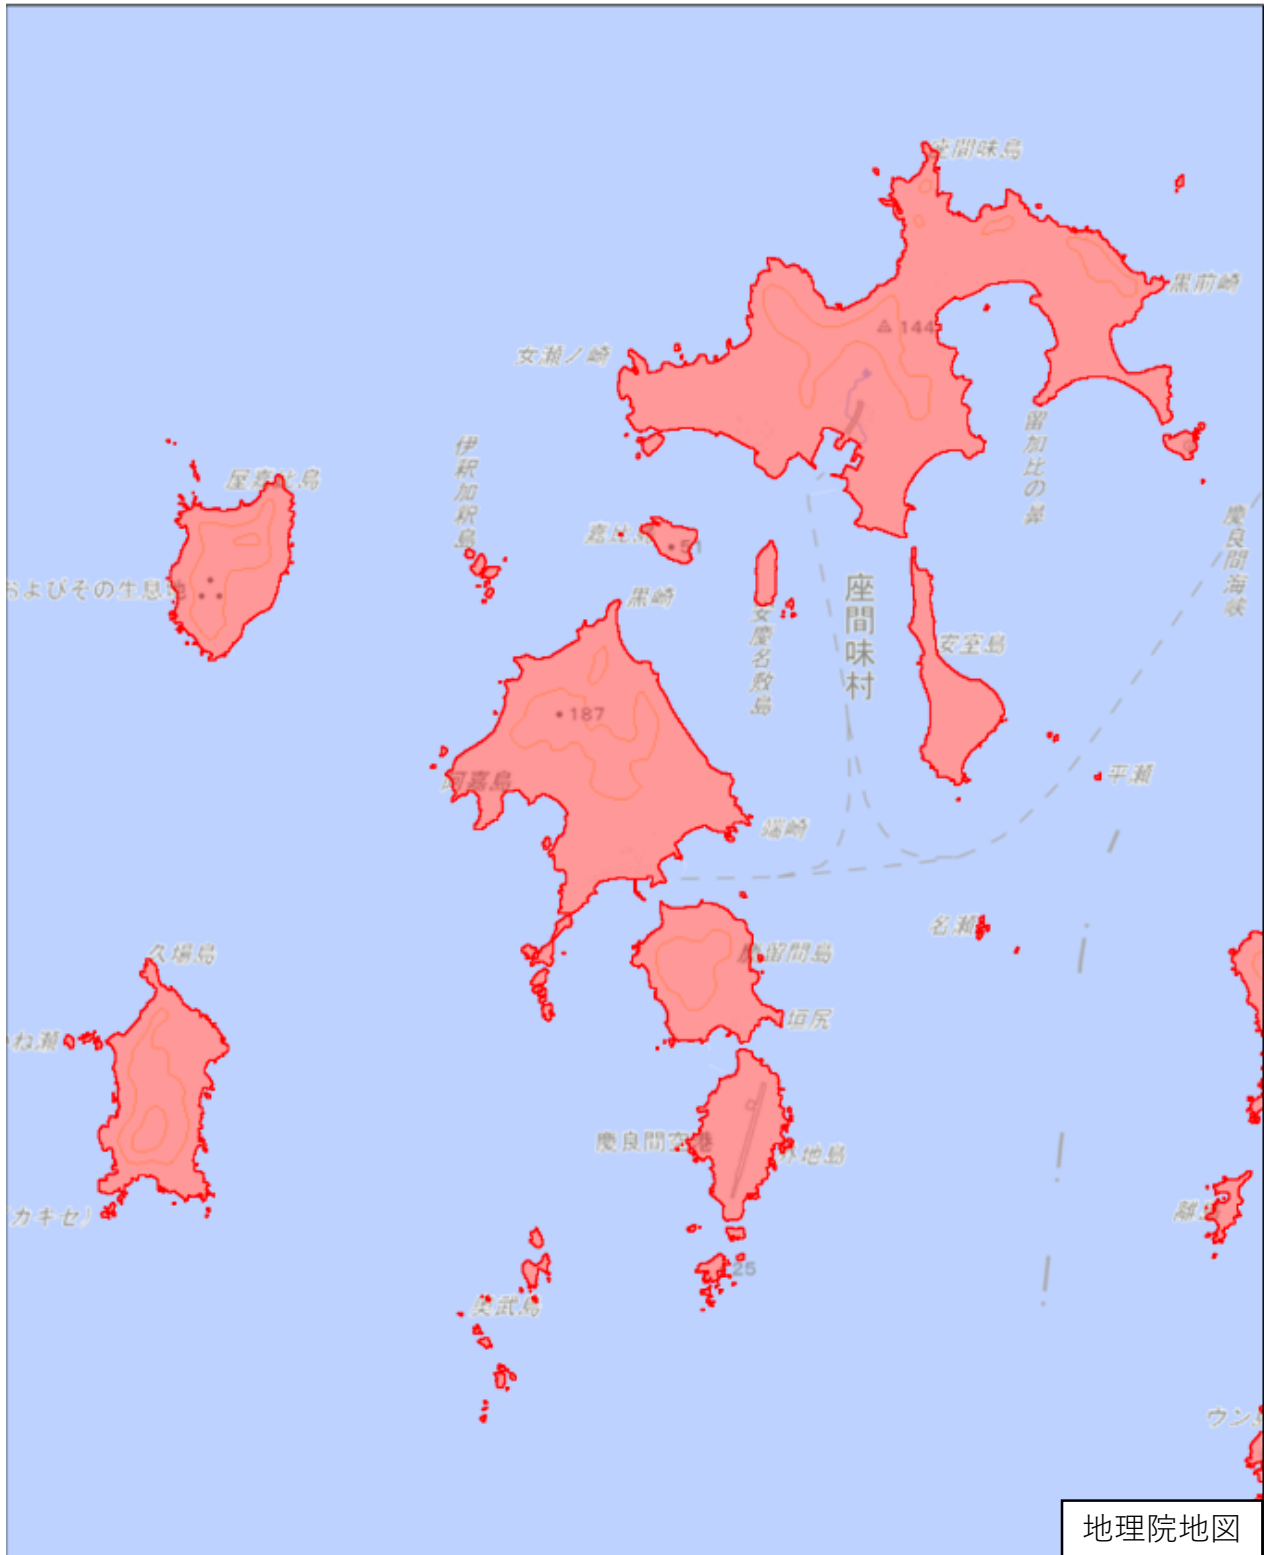

島尻郡座間味村

この図面は、地理院地図（令和7年2月時点）を基に作成しています。
また、区域を示す箇所には、データ作成上の誤差が含まれます。
なお、区域を示す箇所内の水上部分は、区域に含まれません。

対象区域