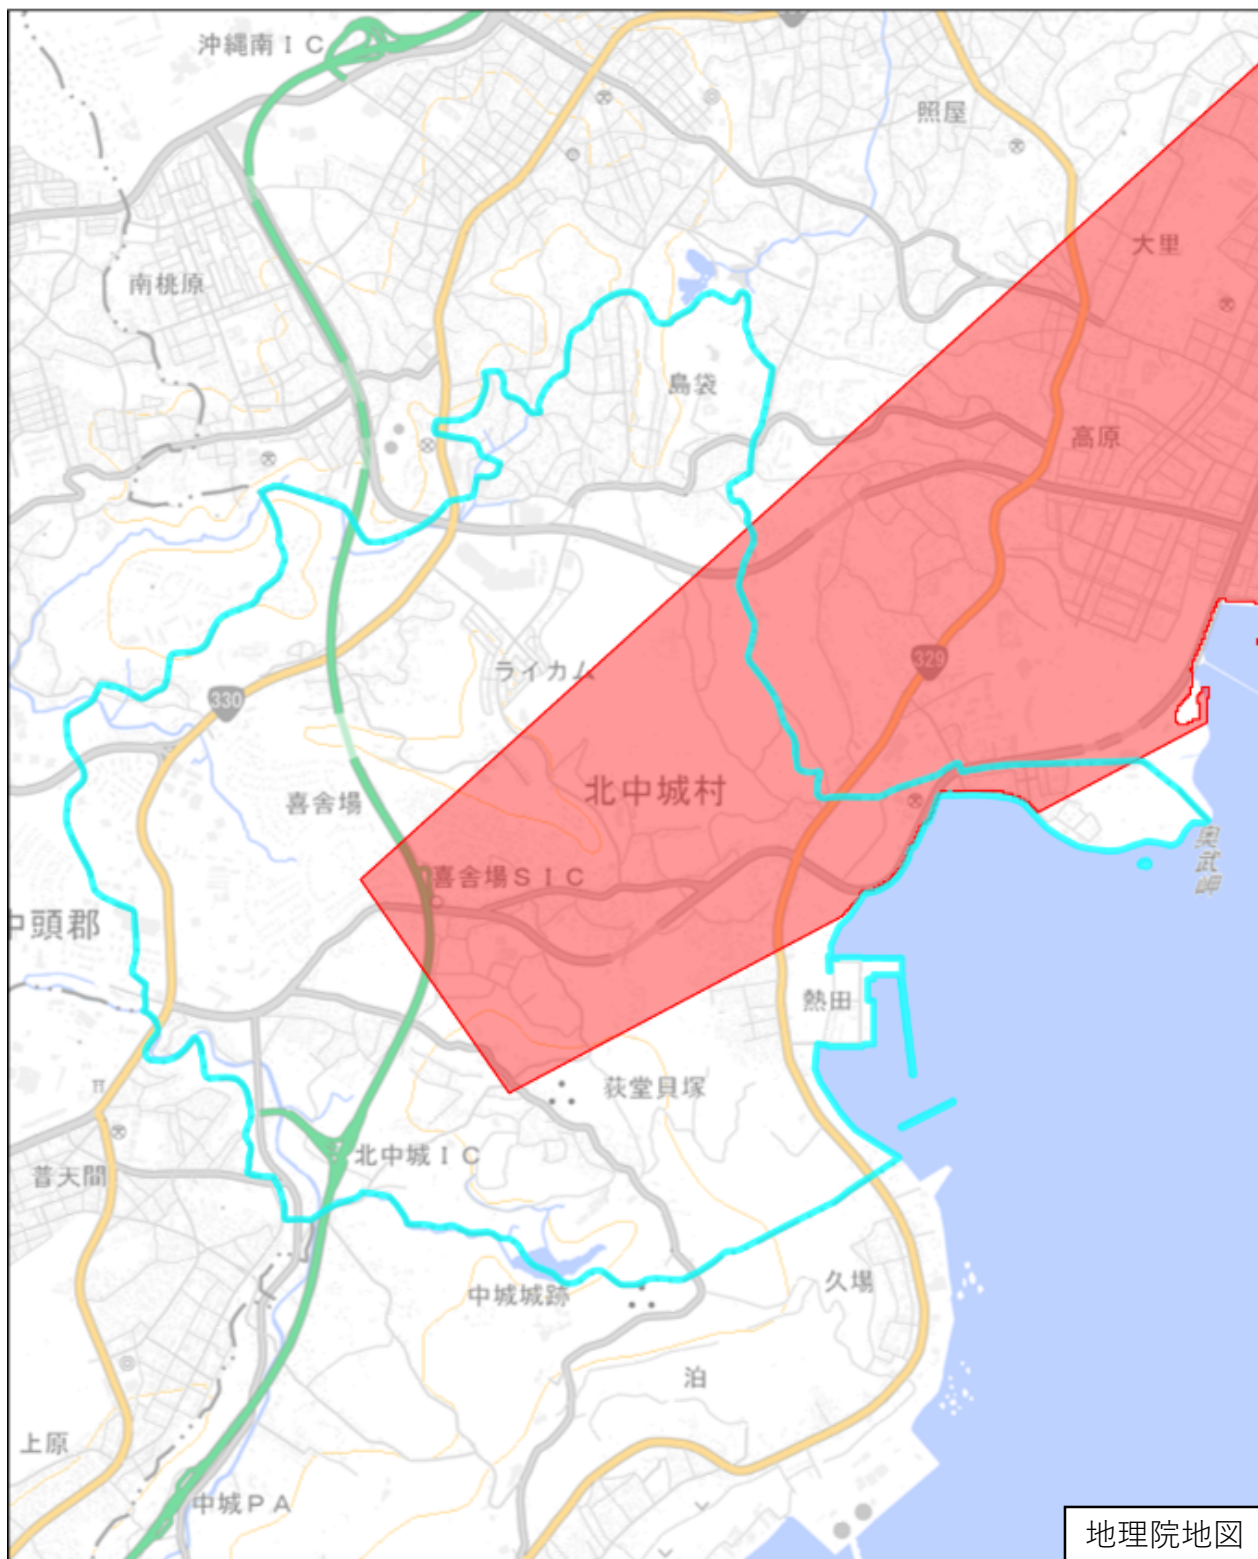

中頭郡北中城村

地理院地図

この図面は、地理院地図（令和7年2月時点）を基に作成しています。また、区域を示す箇所には、データ作成上の誤差が含まれます。なお、区域を示す箇所内の水上部分は、区域に含まれません。

対象区域