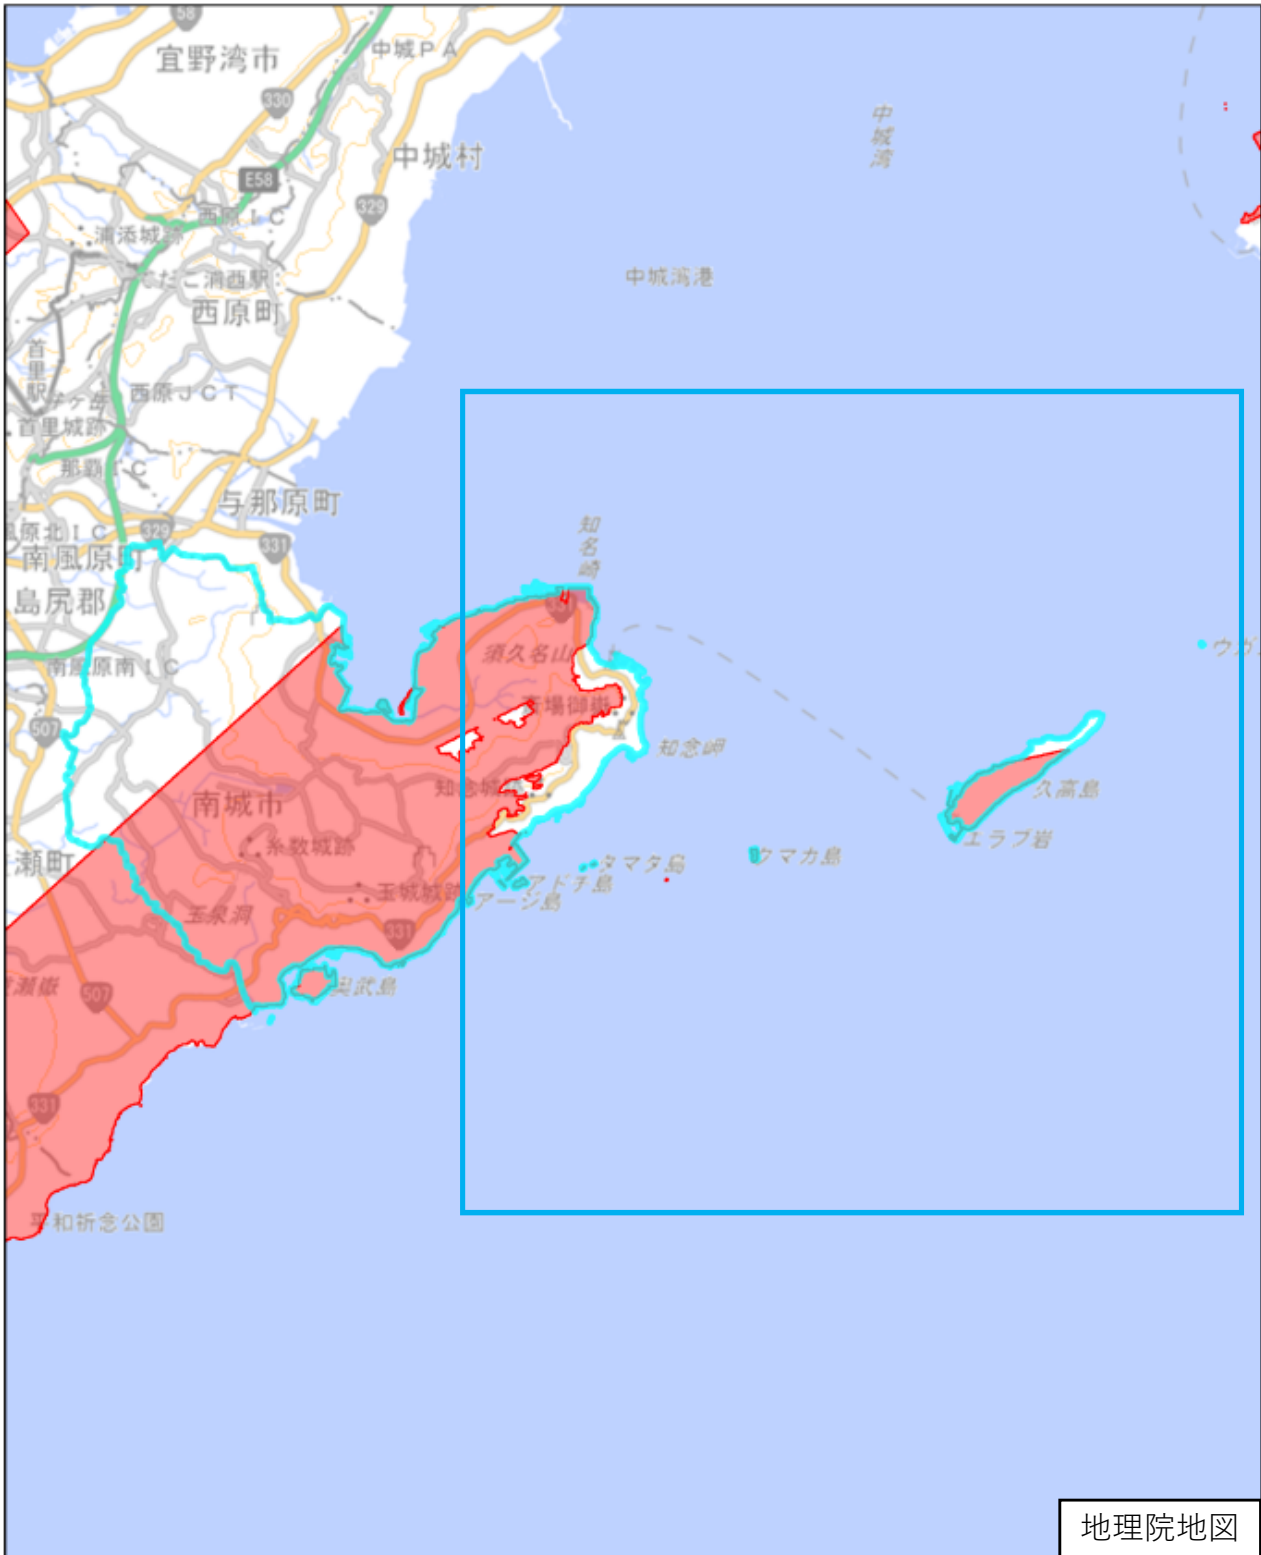

南城市

この図面は、地理院地図（令和7年2月時点）を基に作成しています。
また、区域を示す箇所には、データ作成上の誤差が含まれます。
なお、区域を示す箇所内の水上部分は、区域に含まれません。

対象区域

拡大図

この図面は、地理院地図（令和7年2月時点）を基に作成しています。また、区域を示す箇所には、データ作成上の誤差が含まれます。なお、区域を示す箇所内の水上部分は、区域に含まれません。

対象区域