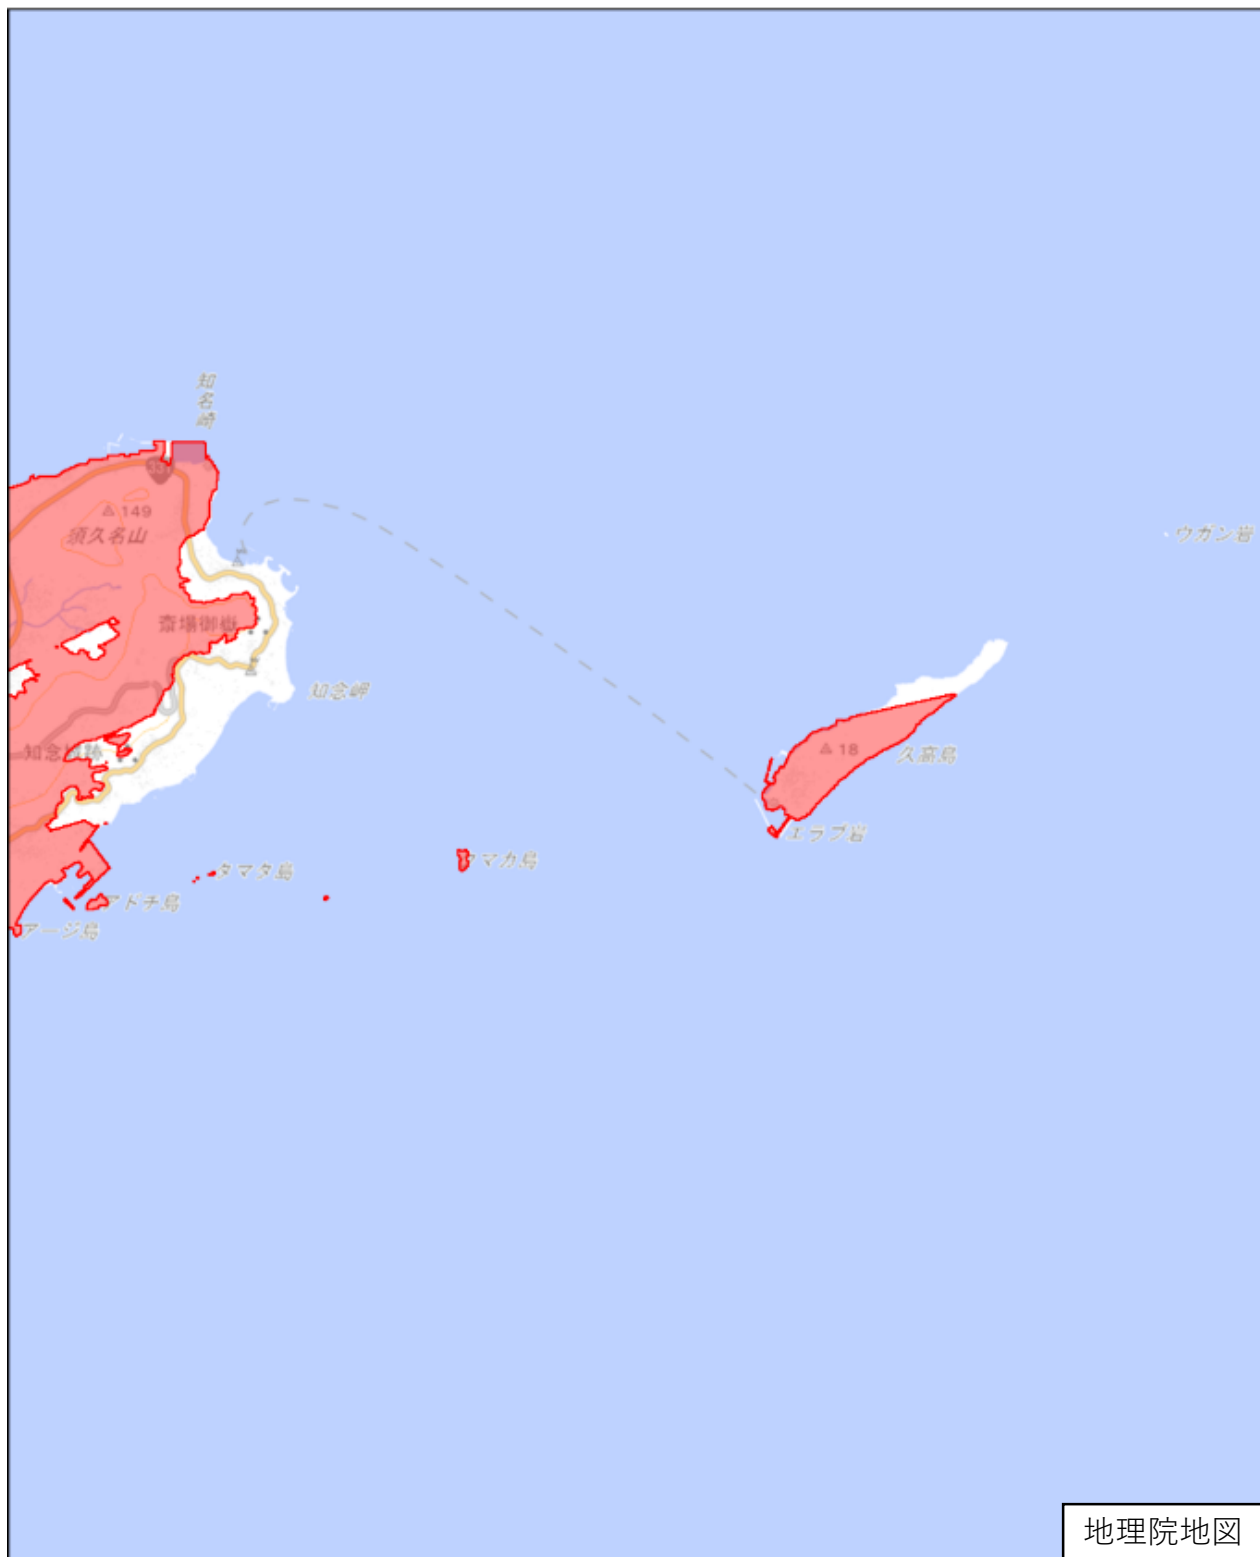

南城市

この図面は、地理院地図（令和7年2月時点）を基に作成しています。
また、区域を示す箇所には、データ作成上の誤差が含まれます。
なお、区域を示す箇所内の水上部分は、区域に含まれません。

対象区域

拡大図

この図面は、地理院地図（令和7年2月時点）を基に作成しています。また、区域を示す箇所には、データ作成上の誤差が含まれます。なお、区域を示す箇所内の水上部分は、区域に含まれません。

対象区域