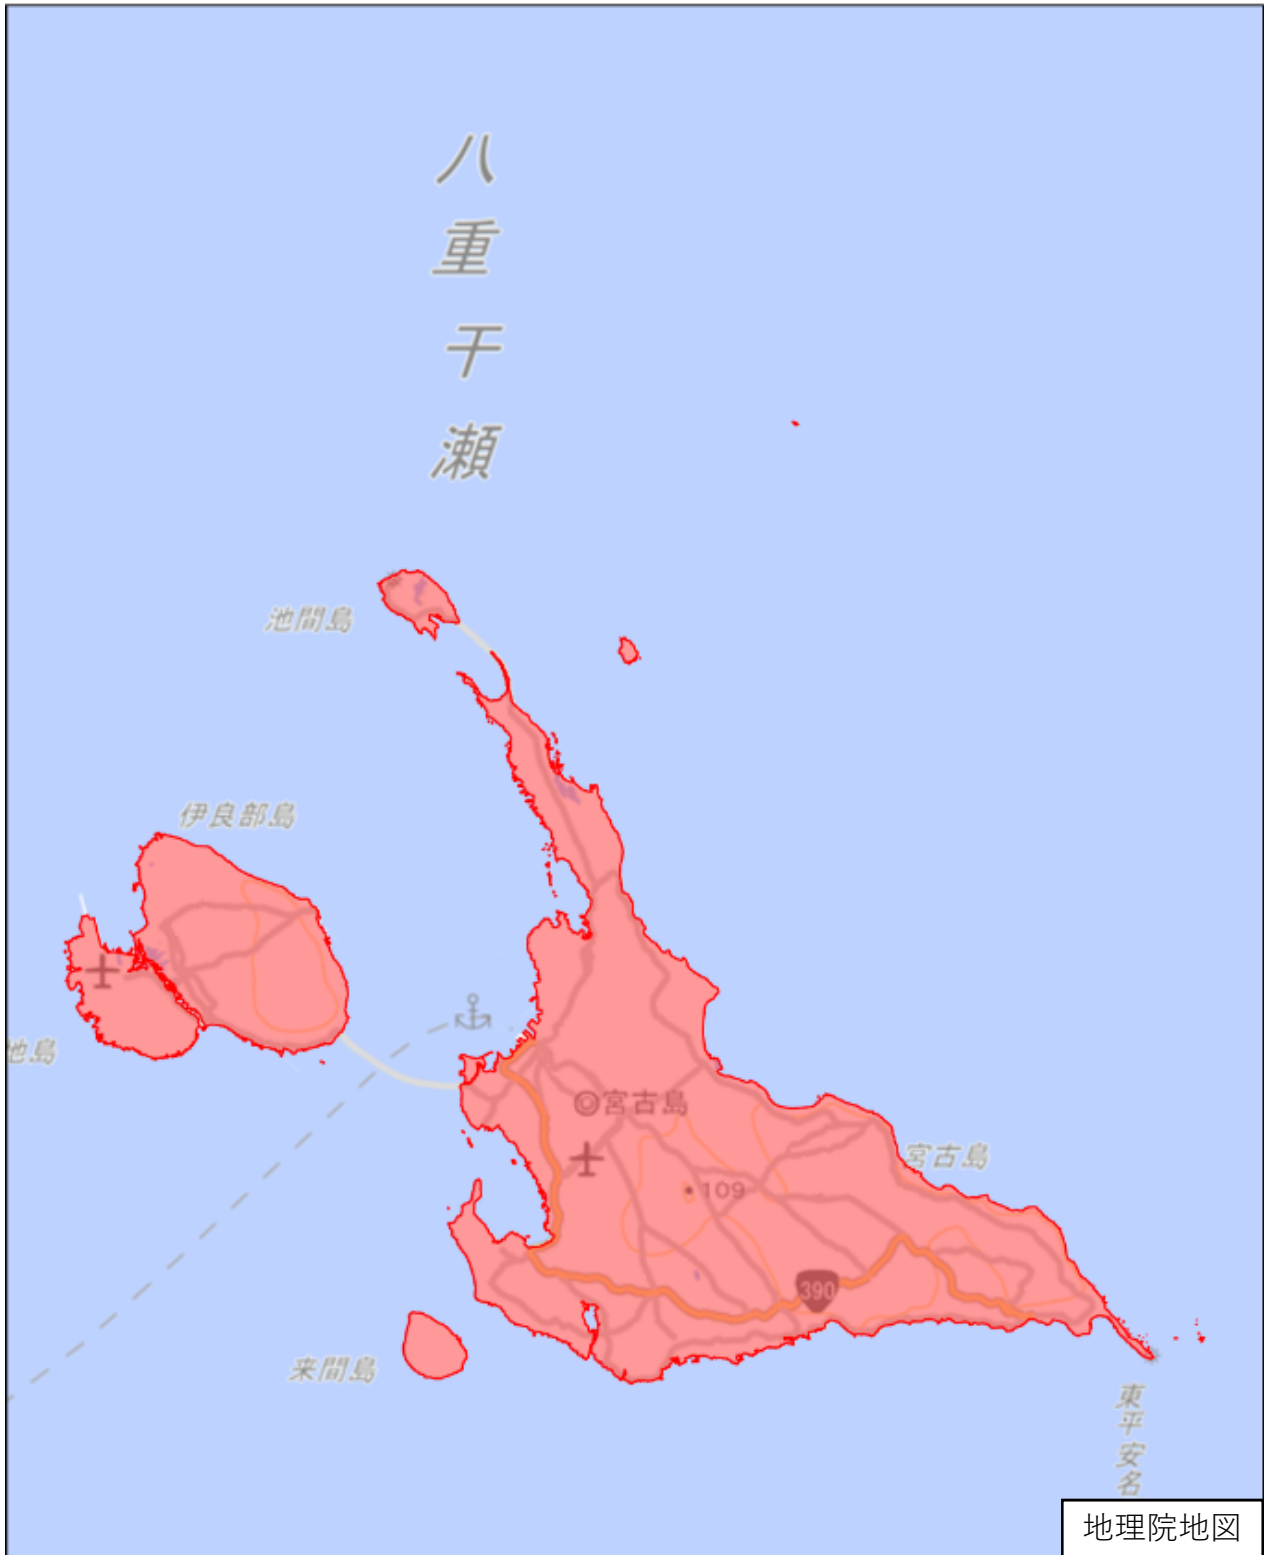

宮古島市

地理院地図

この図面は、地理院地図（令和7年2月時点）を基に作成しています。
また、区域を示す箇所には、データ作成上の誤差が含まれます。
なお、区域を示す箇所内の水上部分は、区域に含まれません。

対象区域