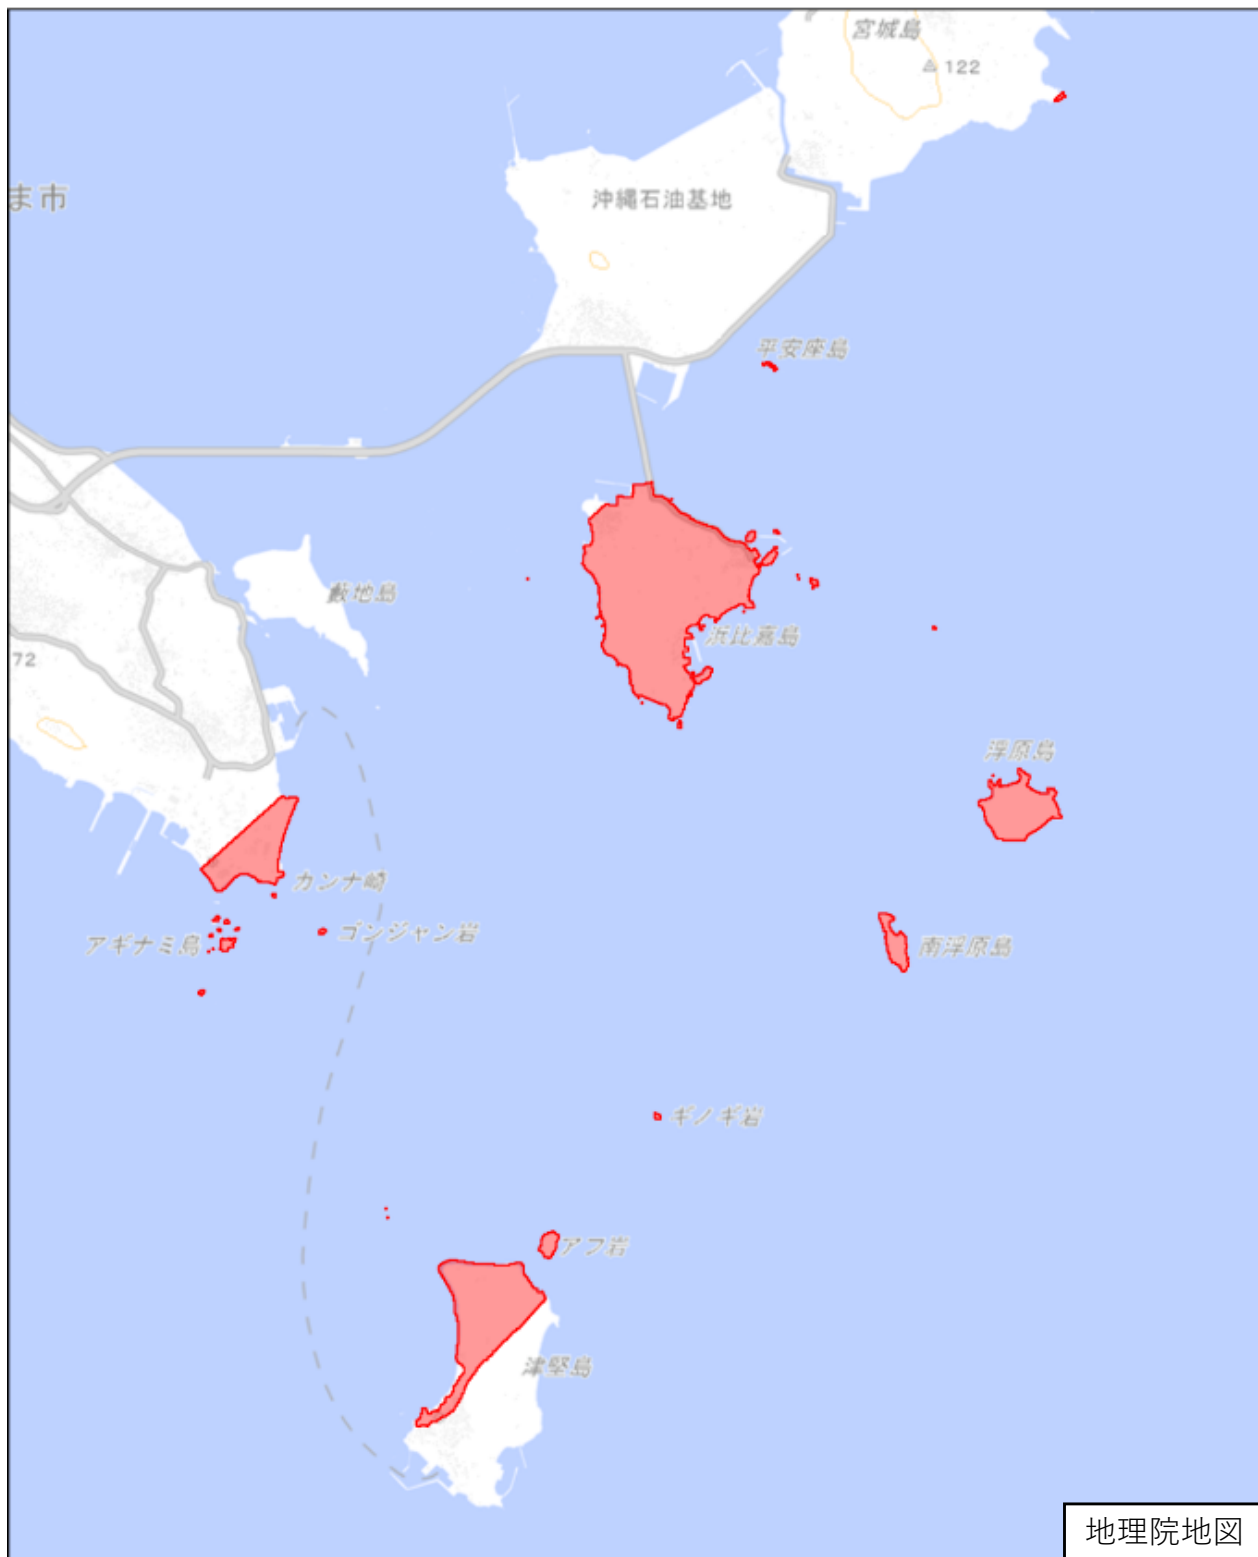

うるま市

この図面は、地理院地図（令和7年2月時点）を基に作成しています。
また、区域を示す箇所には、データ作成上の誤差が含まれます。
なお、区域を示す箇所内の水上部分は、区域に含まれません。

対象区域

拡大図

この図面は、地理院地図（令和7年2月時点）を基に作成しています。
また、区域を示す箇所には、データ作成上の誤差が含まれます。
なお、区域を示す箇所内の水上部分は、区域に含まれません。

対象区域