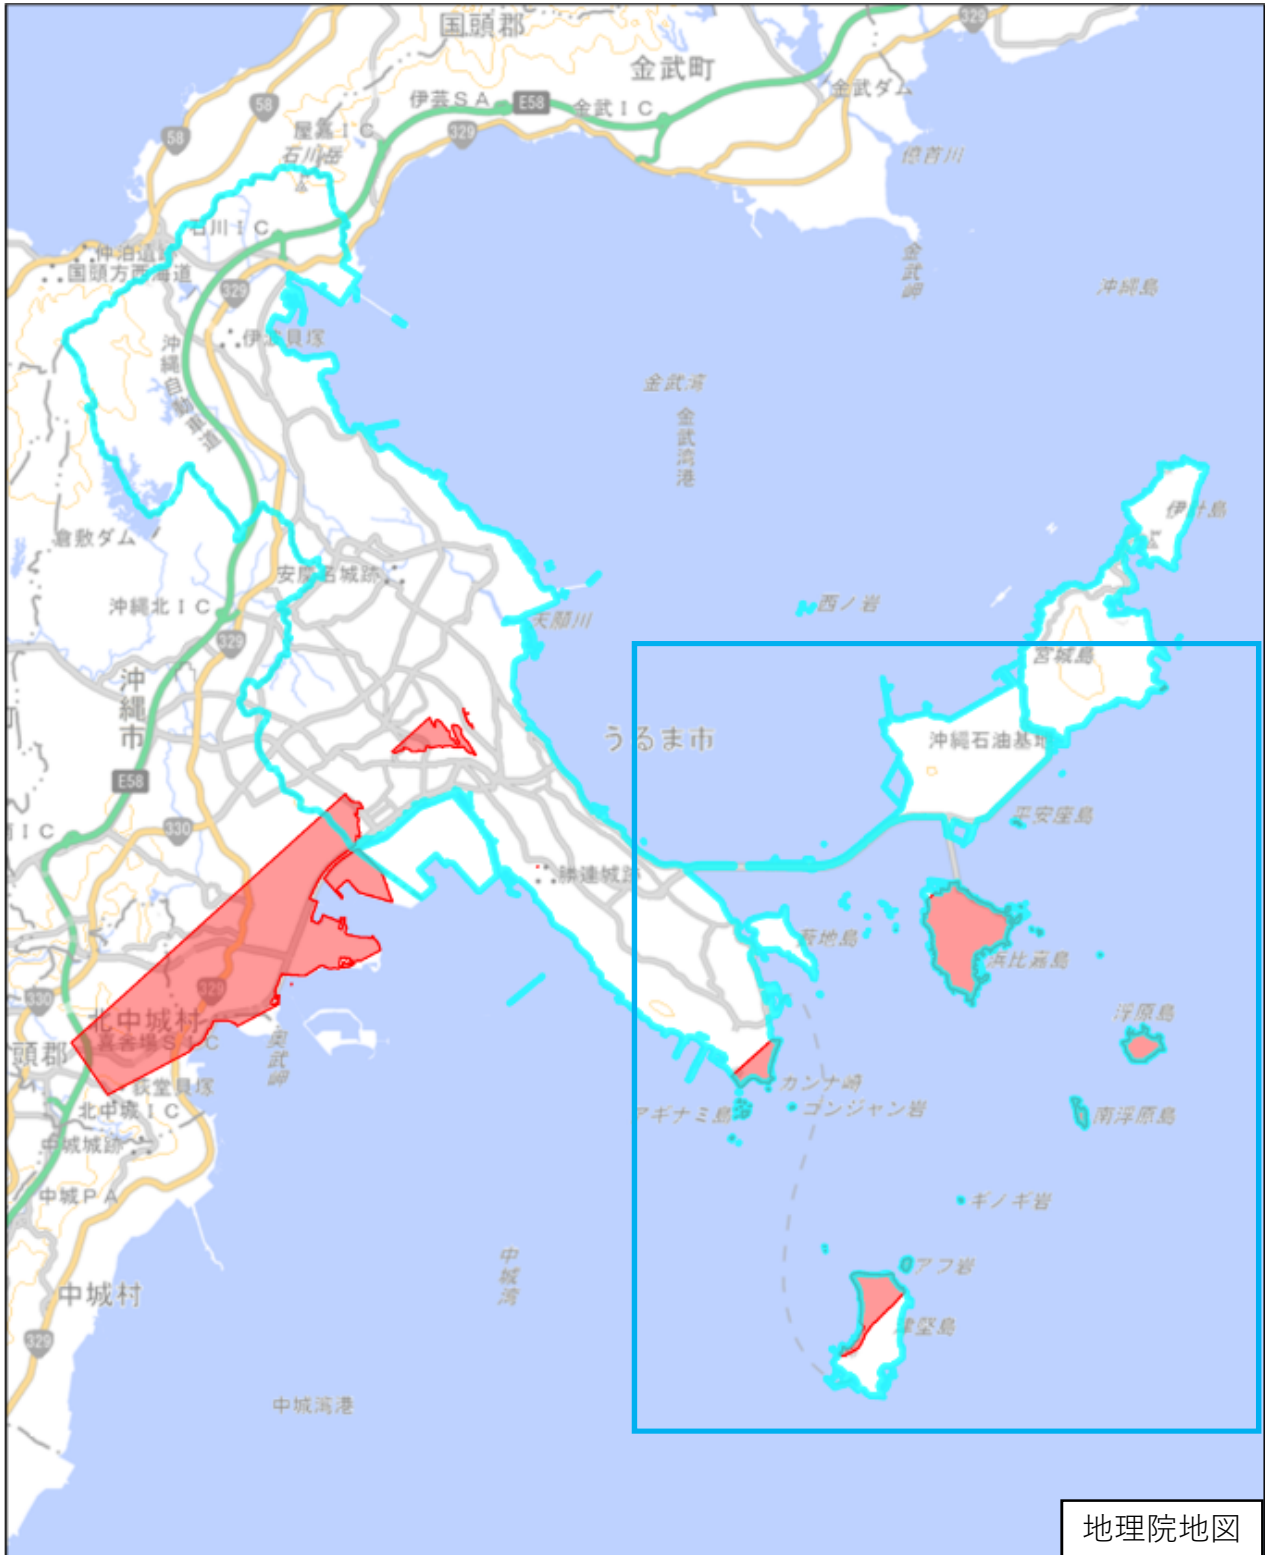

うるま市

この図面は、地理院地図（令和7年2月時点）を基に作成しています。
また、区域を示す箇所には、データ作成上の誤差が含まれます。
なお、区域を示す箇所内の水上部分は、区域に含まれません。

対象区域

拡大図

この図面は、地理院地図（令和7年2月時点）を基に作成しています。
また、区域を示す箇所には、データ作成上の誤差が含まれます。
なお、区域を示す箇所内の水上部分は、区域に含まれません。

対象区域