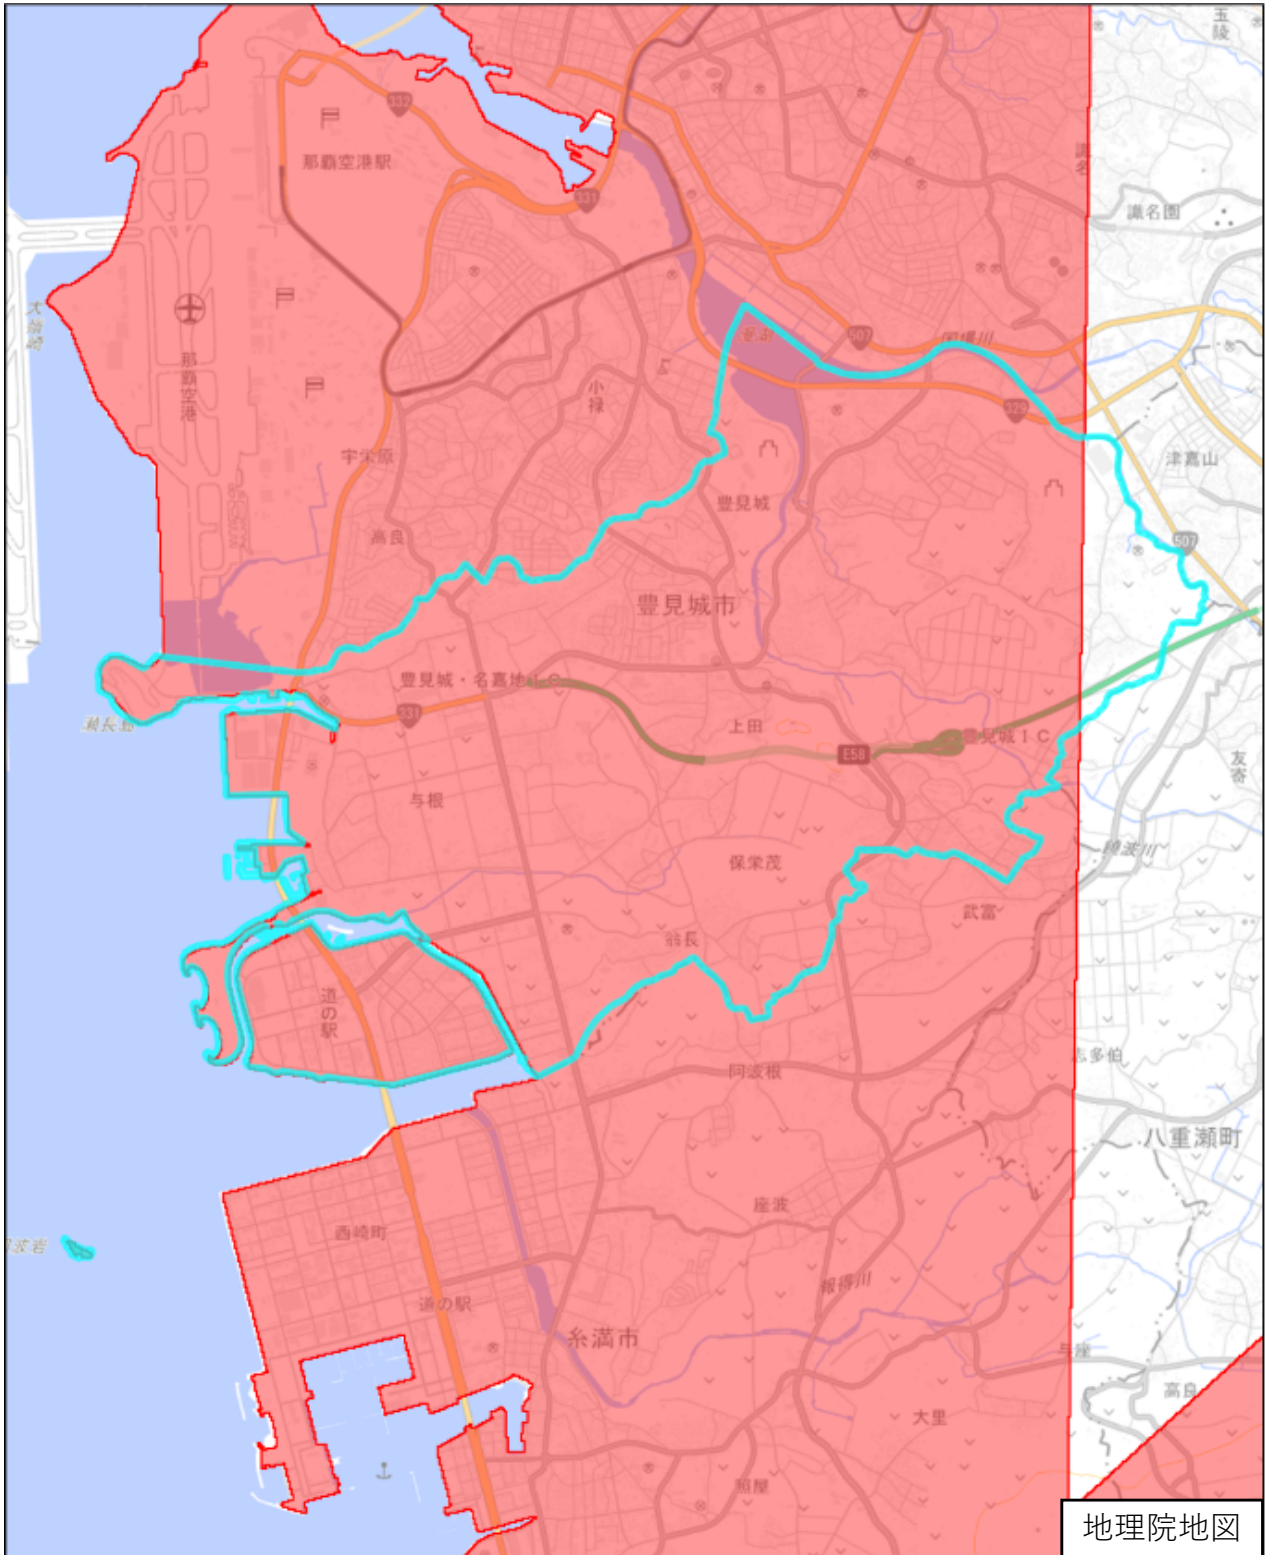

# 豊見城市

地理院地図

この図面は、地理院地図（令和7年2月時点）を基に作成しています。  
また、区域を示す箇所には、データ作成上の誤差が含まれます。  
なお、区域を示す箇所内の水上部分は、区域に含まれません。

対象区域