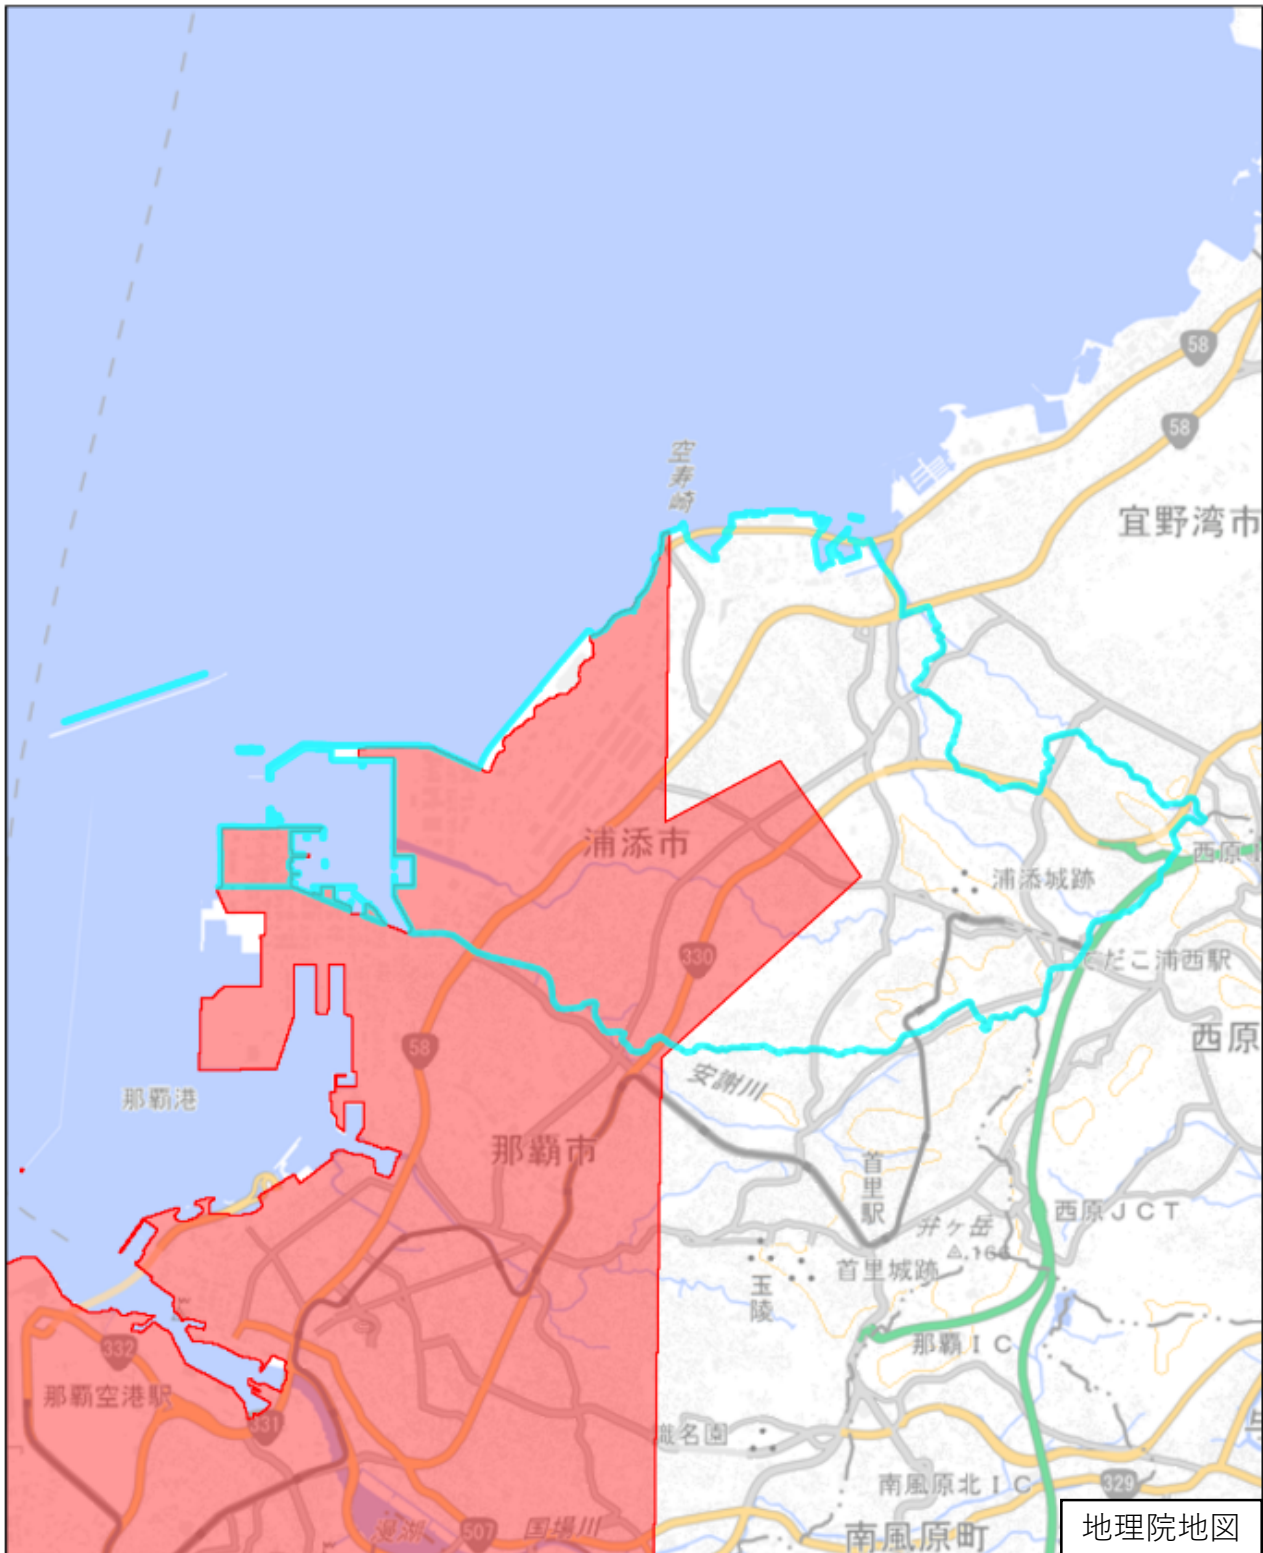

浦添市

この図面は、地理院地図（令和7年2月時点）を基に作成しています。
また、区域を示す箇所には、データ作成上の誤差が含まれます。
なお、区域を示す箇所内の水上部分は、区域に含まれません。

対象区域