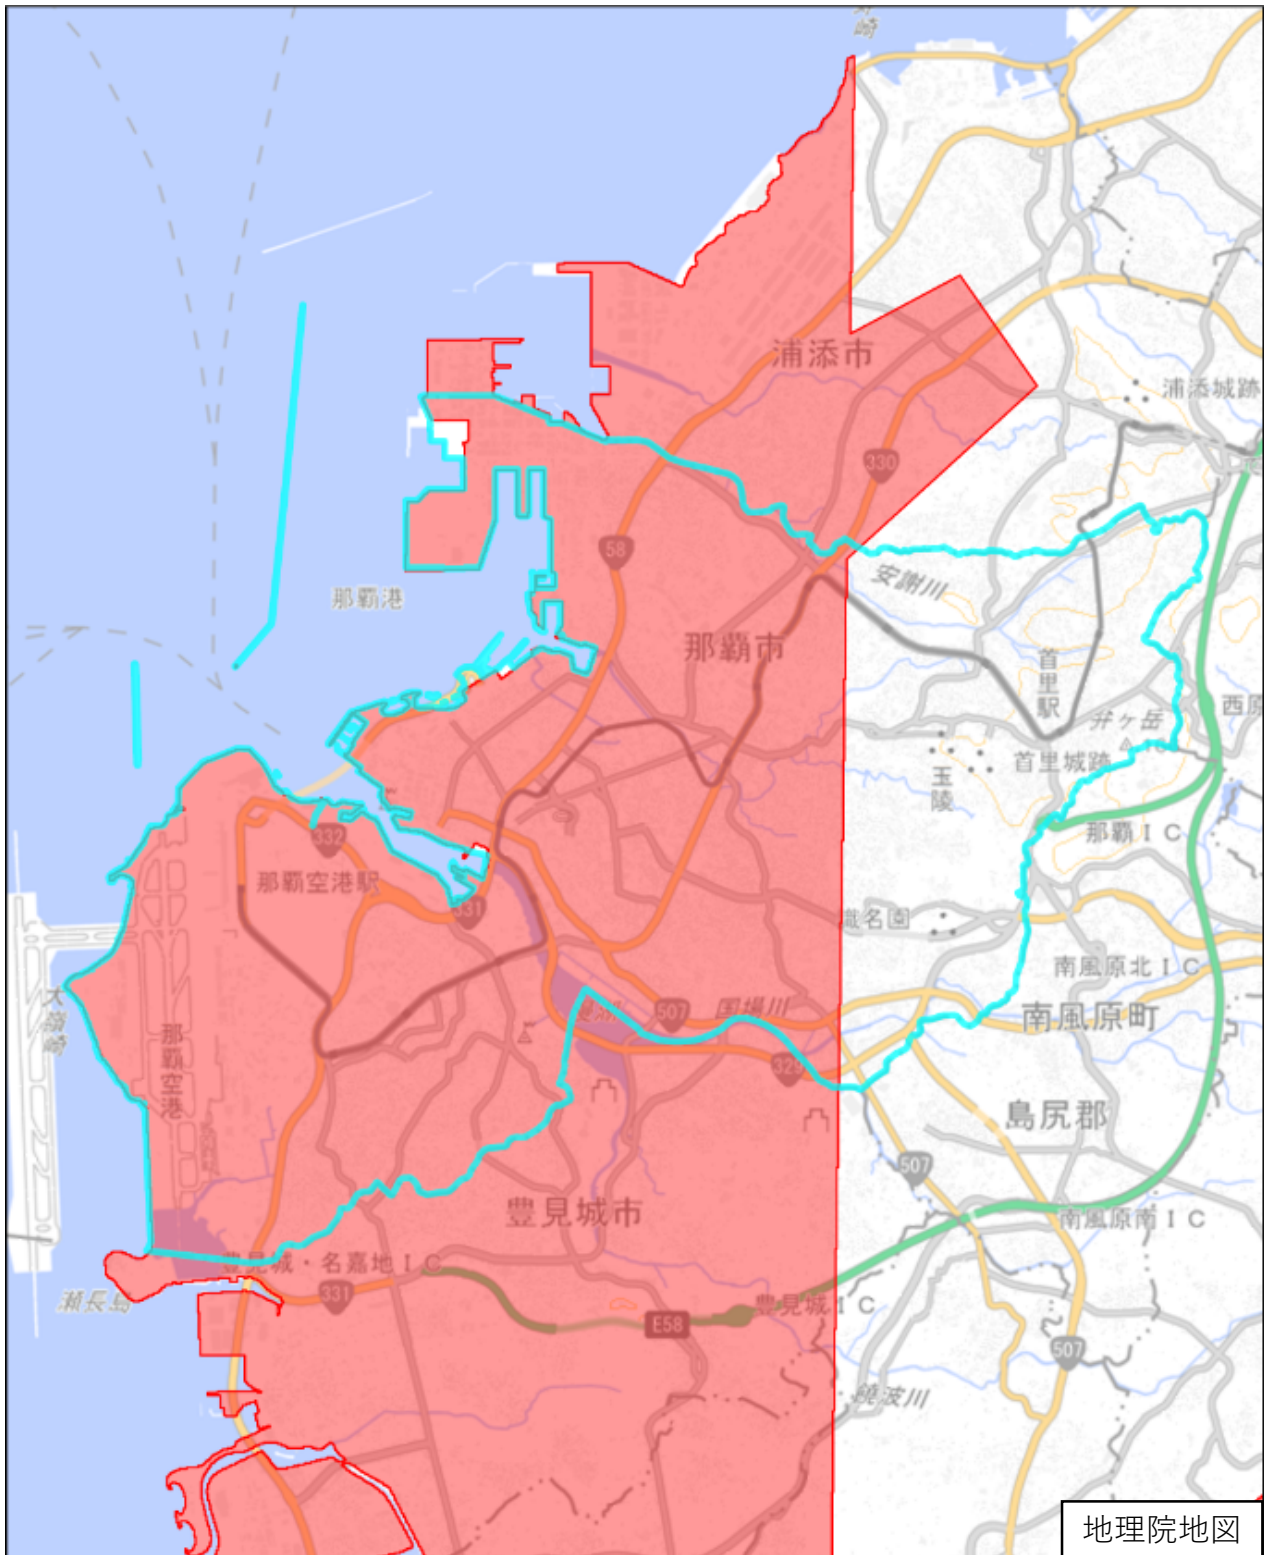

那覇市

この図面は、地理院地図（令和7年2月時点）を基に作成しています。
また、区域を示す箇所には、データ作成上の誤差が含まれます。
なお、区域を示す箇所内の水上部分は、区域に含まれません。

対象区域