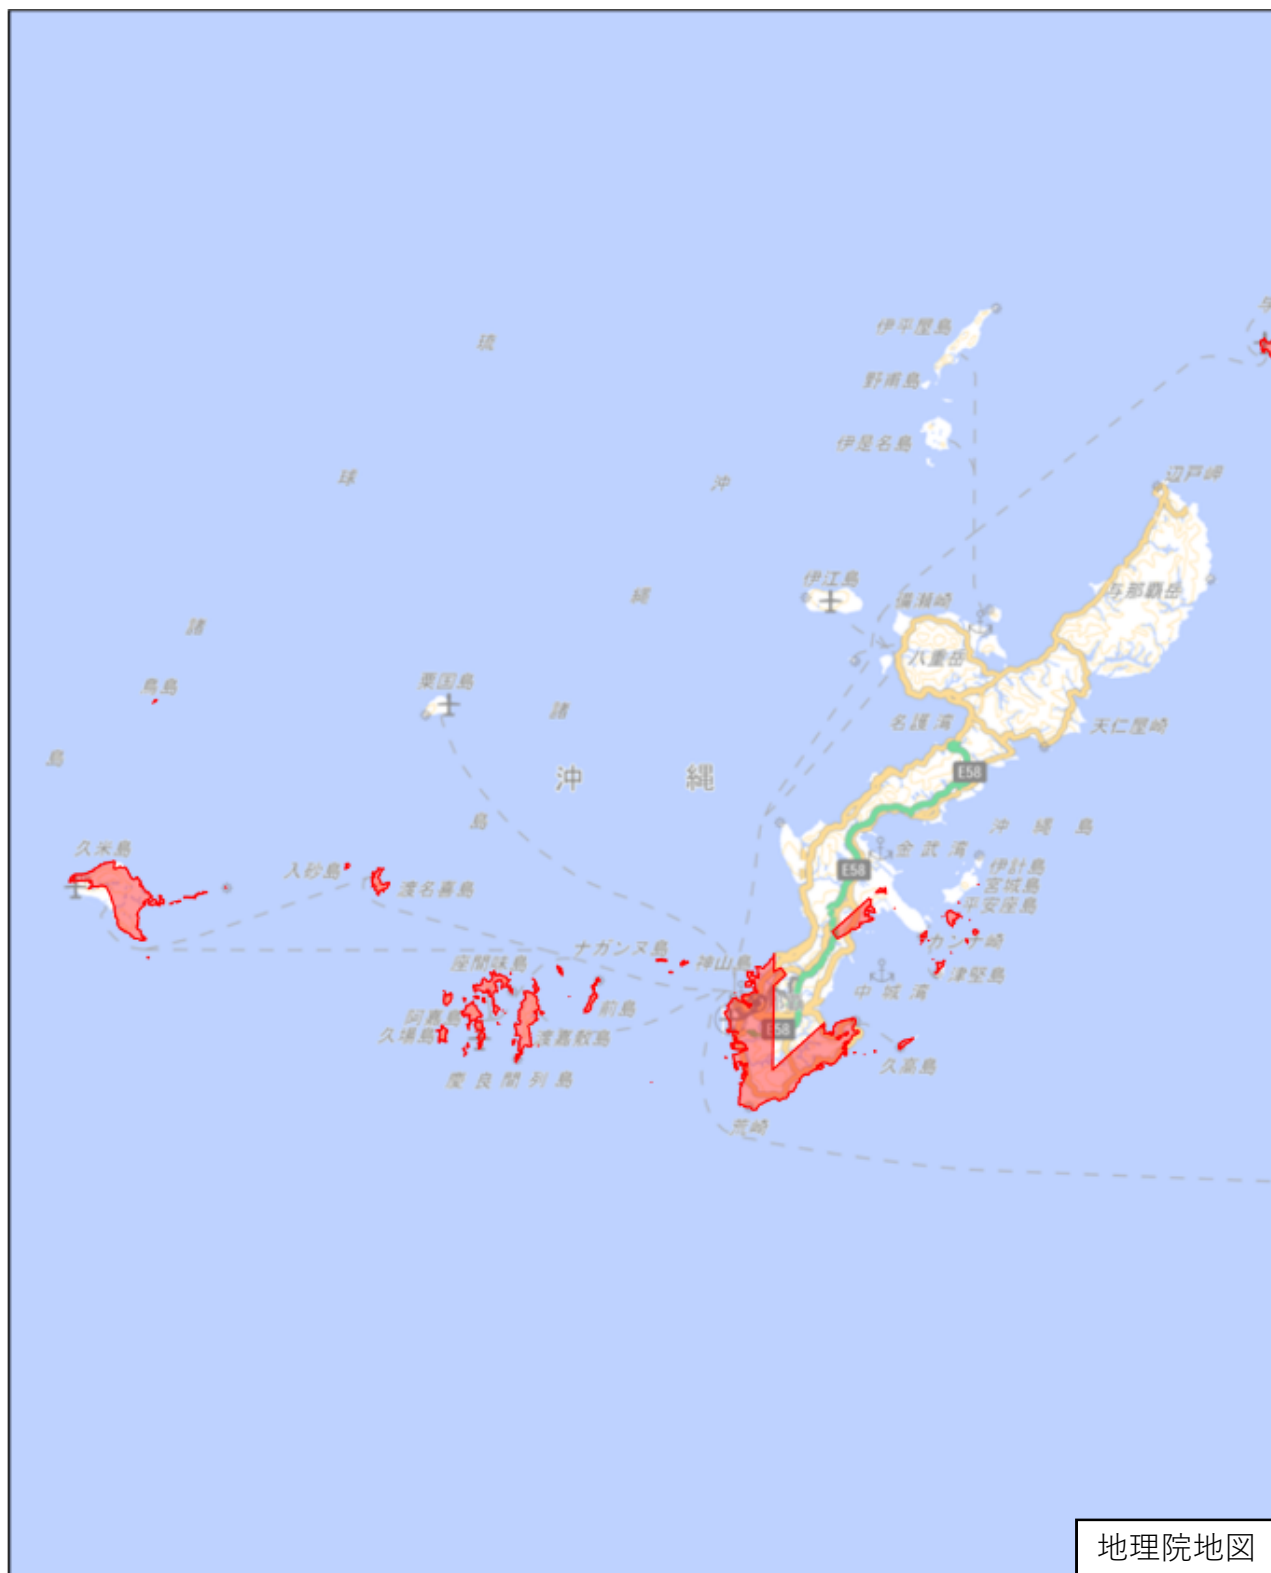

沖縄県①

この図面は、地理院地図（令和7年2月時点）を基に作成しています。
また、区域を示す箇所には、データ作成上の誤差が含まれます。
なお、区域を示す箇所内の水上部分は、区域に含まれません。

対象区域

沖縄県②

この図面は、地理院地図（令和7年2月時点）を基に作成しています。
また、区域を示す箇所には、データ作成上の誤差が含まれます。
なお、区域を示す箇所内の水上部分は、区域に含まれません。

対象区域