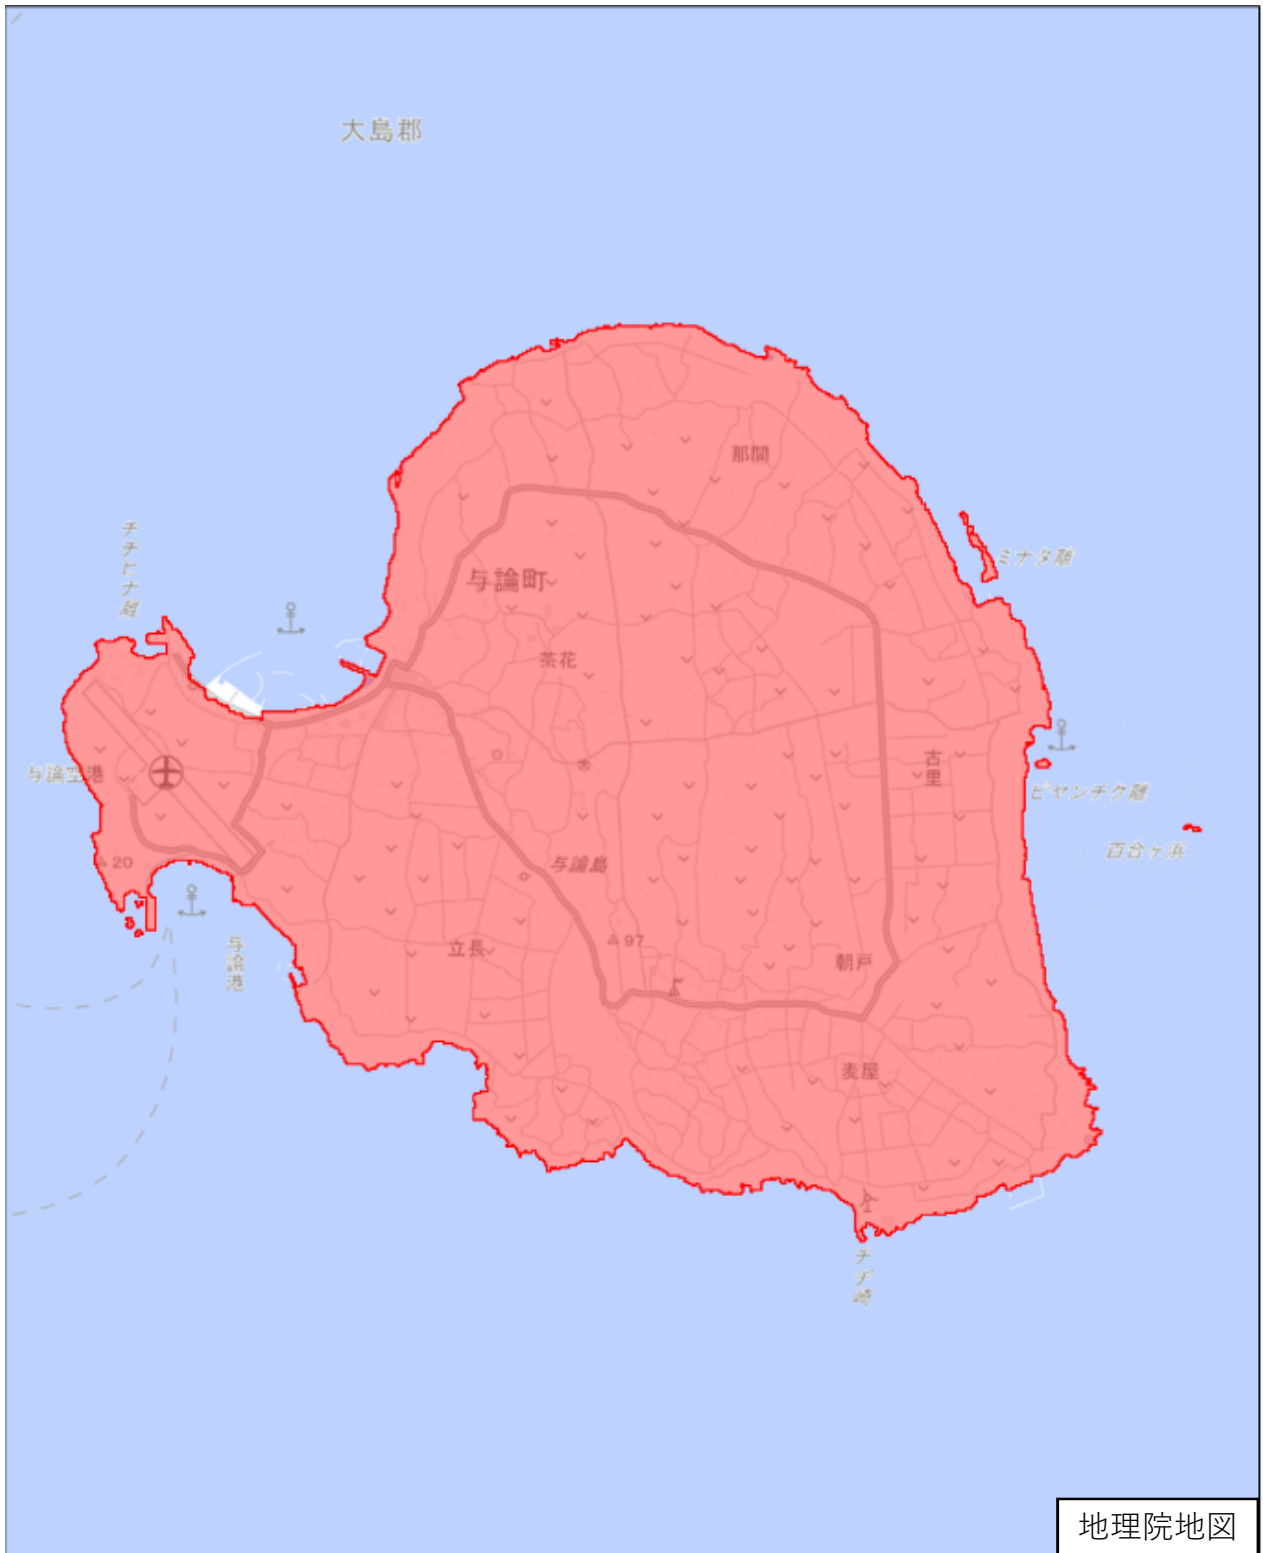

# 大島郡与論町

この図面は、地理院地図（令和7年2月時点）を基に作成しています。  
また、区域を示す箇所には、データ作成上の誤差が含まれます。  
なお、区域を示す箇所内の水上部分は、区域に含まれません。

対象区域