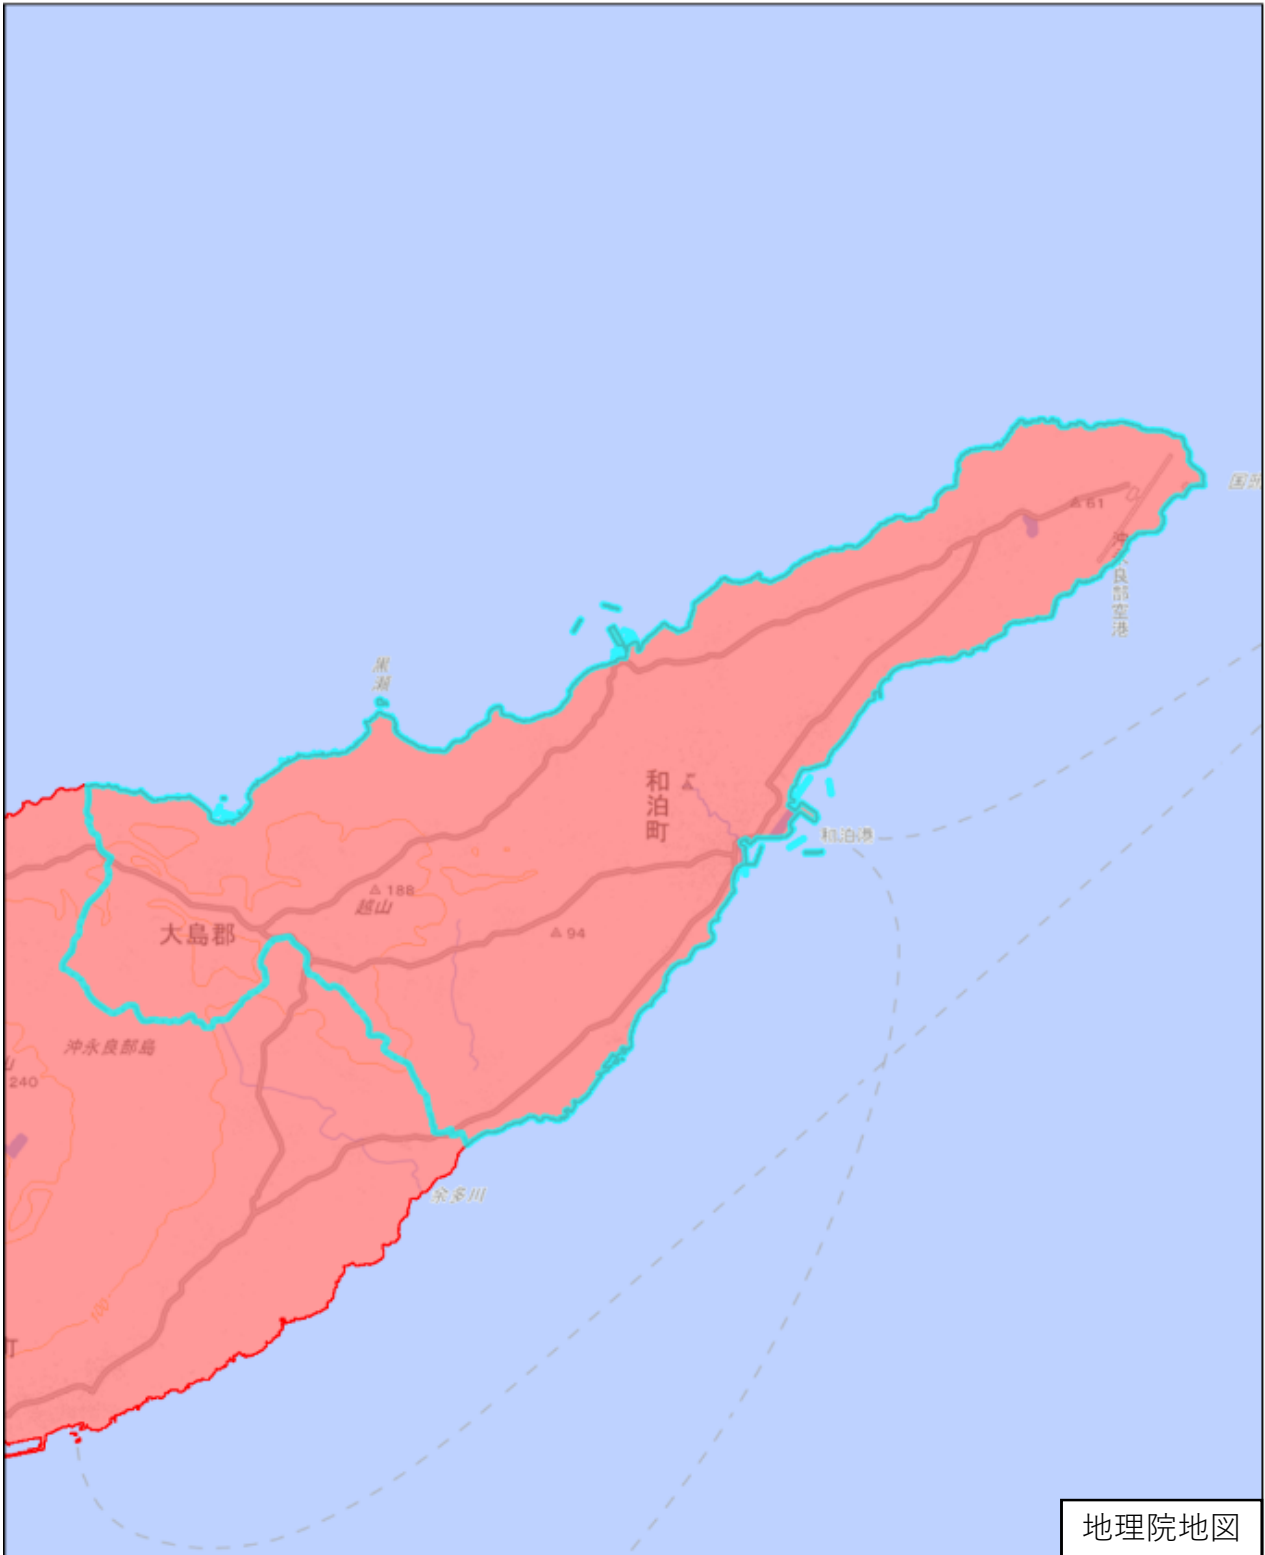

大島郡和泊町

地理院地図

この図面は、地理院地図（令和7年2月時点）を基に作成しています。
また、区域を示す箇所には、データ作成上の誤差が含まれます。
なお、区域を示す箇所内の水上部分は、区域に含まれません。

対象区域