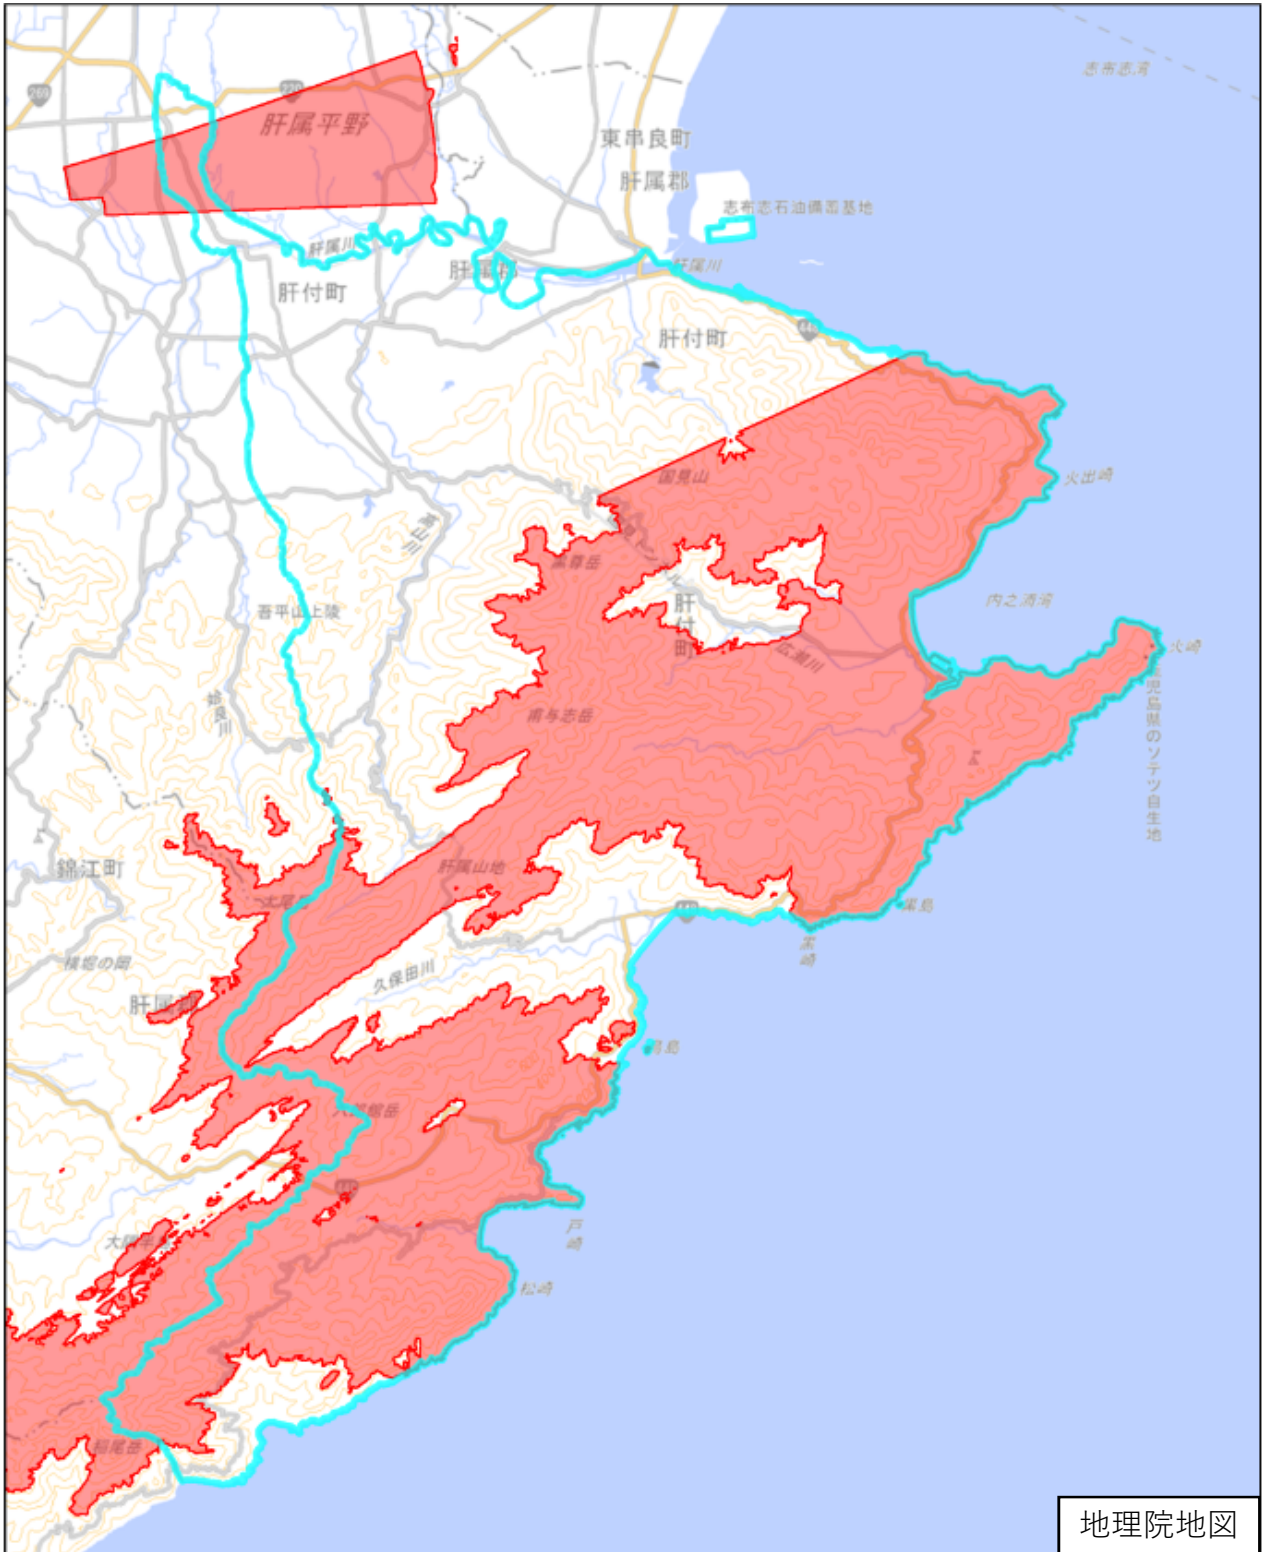

肝属郡肝付町

地理院地図

この図面は、地理院地図（令和7年2月時点）を基に作成しています。
また、区域を示す箇所には、データ作成上の誤差が含まれます。
なお、区域を示す箇所内の水上部分は、区域に含まれません。

対象区域
