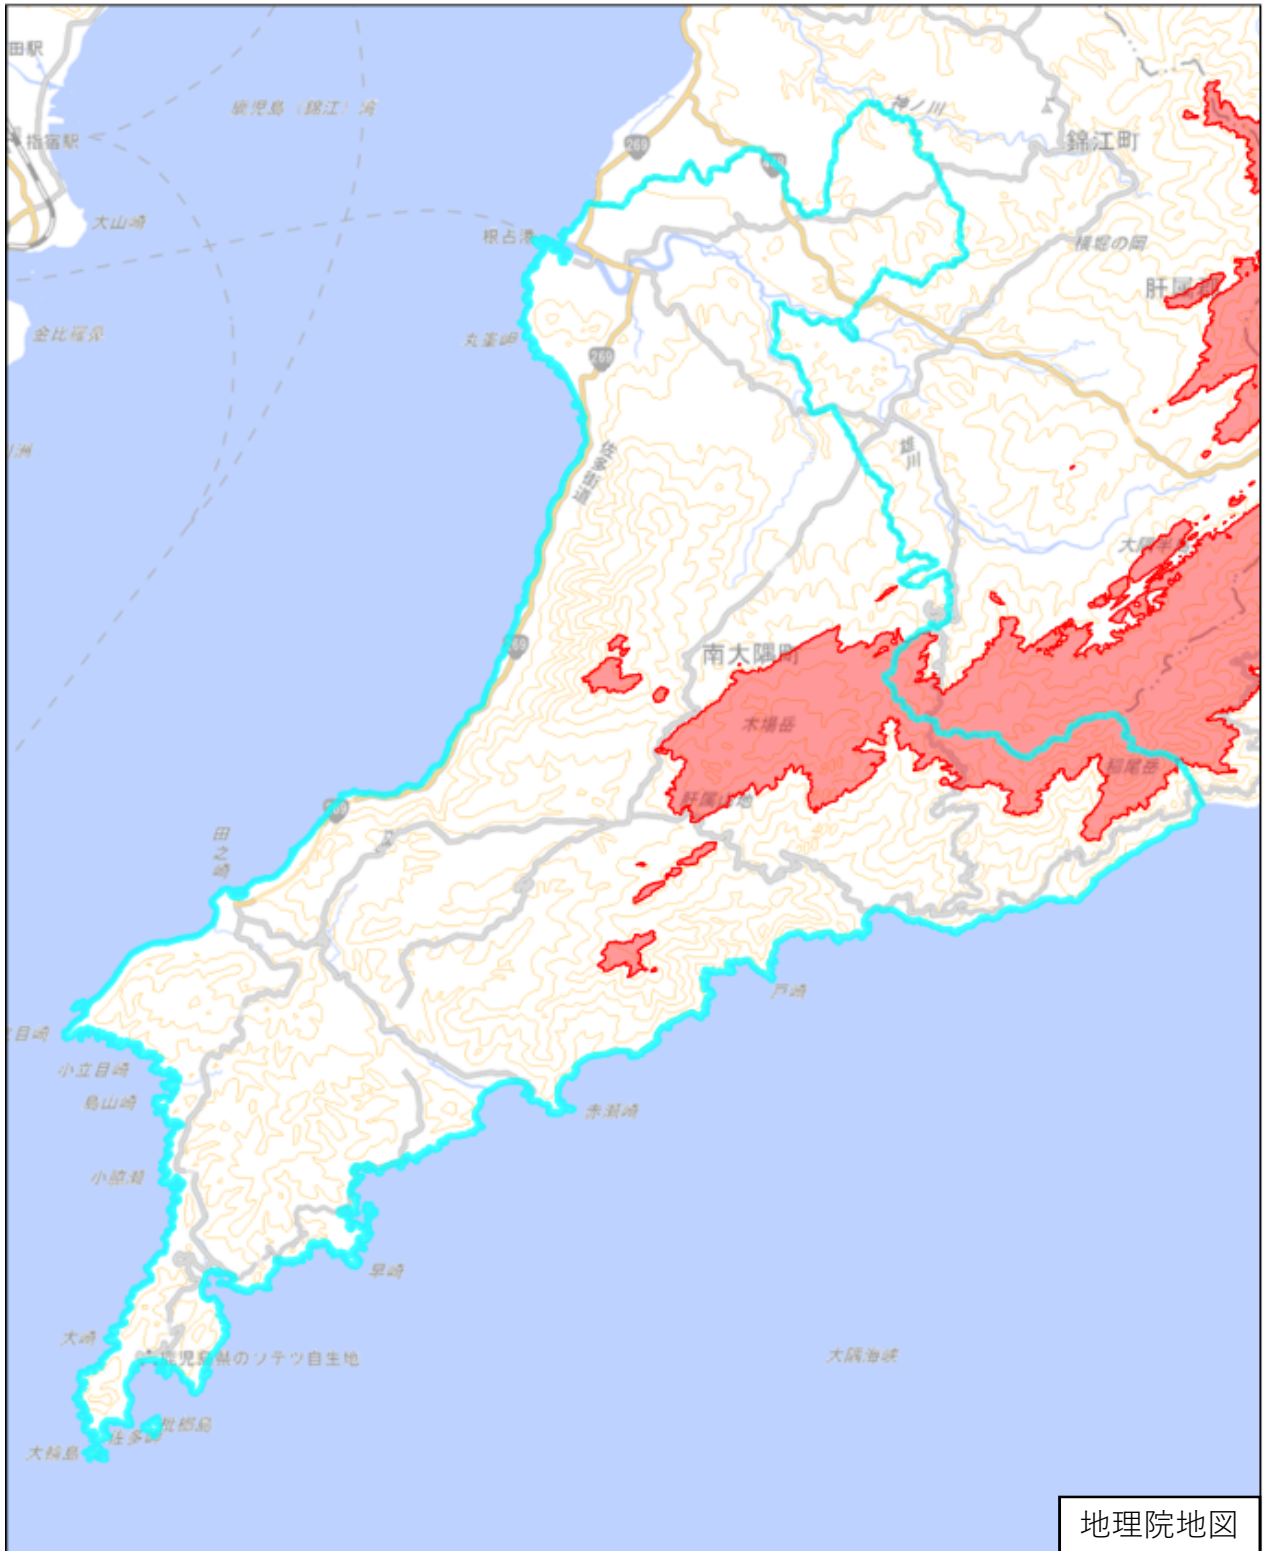

# 肝属郡南大隅町

この図面は、地理院地図（令和7年2月時点）を基に作成しています。  
また、区域を示す箇所には、データ作成上の誤差が含まれます。  
なお、区域を示す箇所内の水上部分は、区域に含まれません。

対象区域