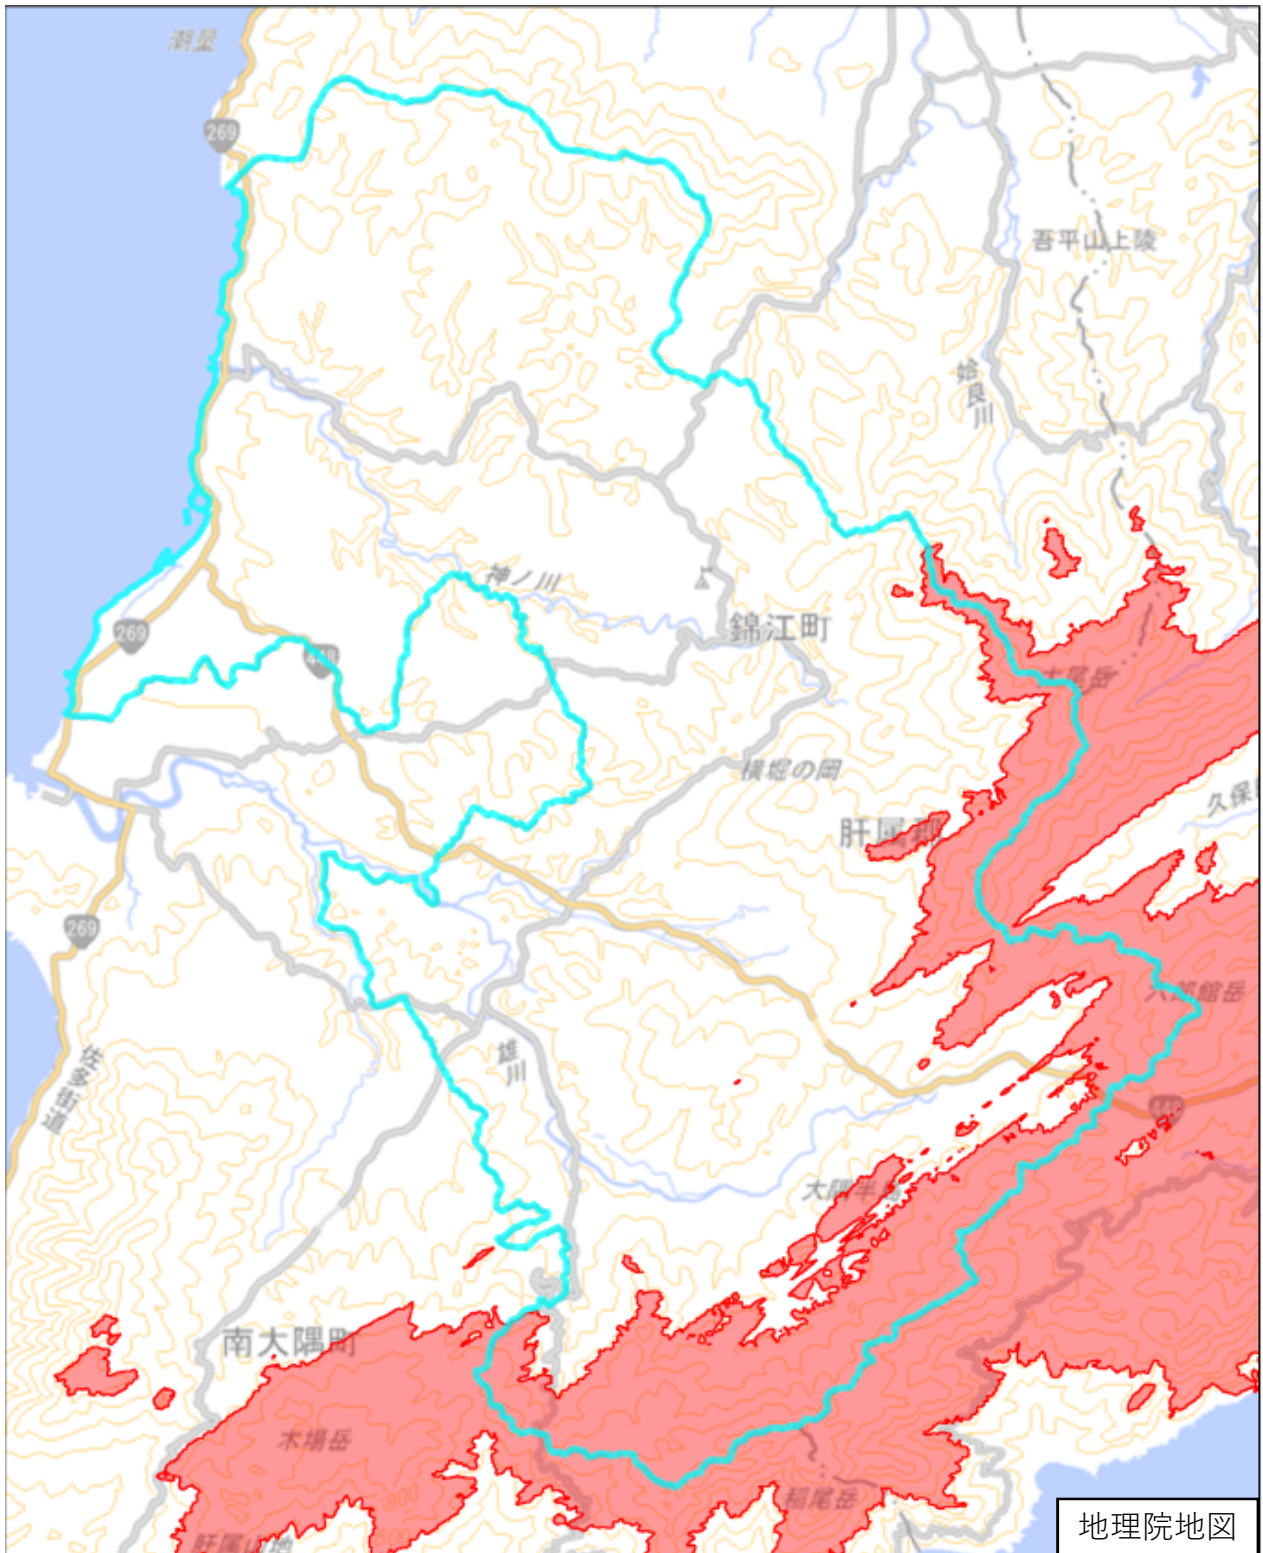

# 肝属郡錦江町

この図面は、地理院地図（令和7年2月時点）を基に作成しています。  
また、区域を示す箇所には、データ作成上の誤差が含まれます。  
なお、区域を示す箇所内の水上部分は、区域に含まれません。

対象区域