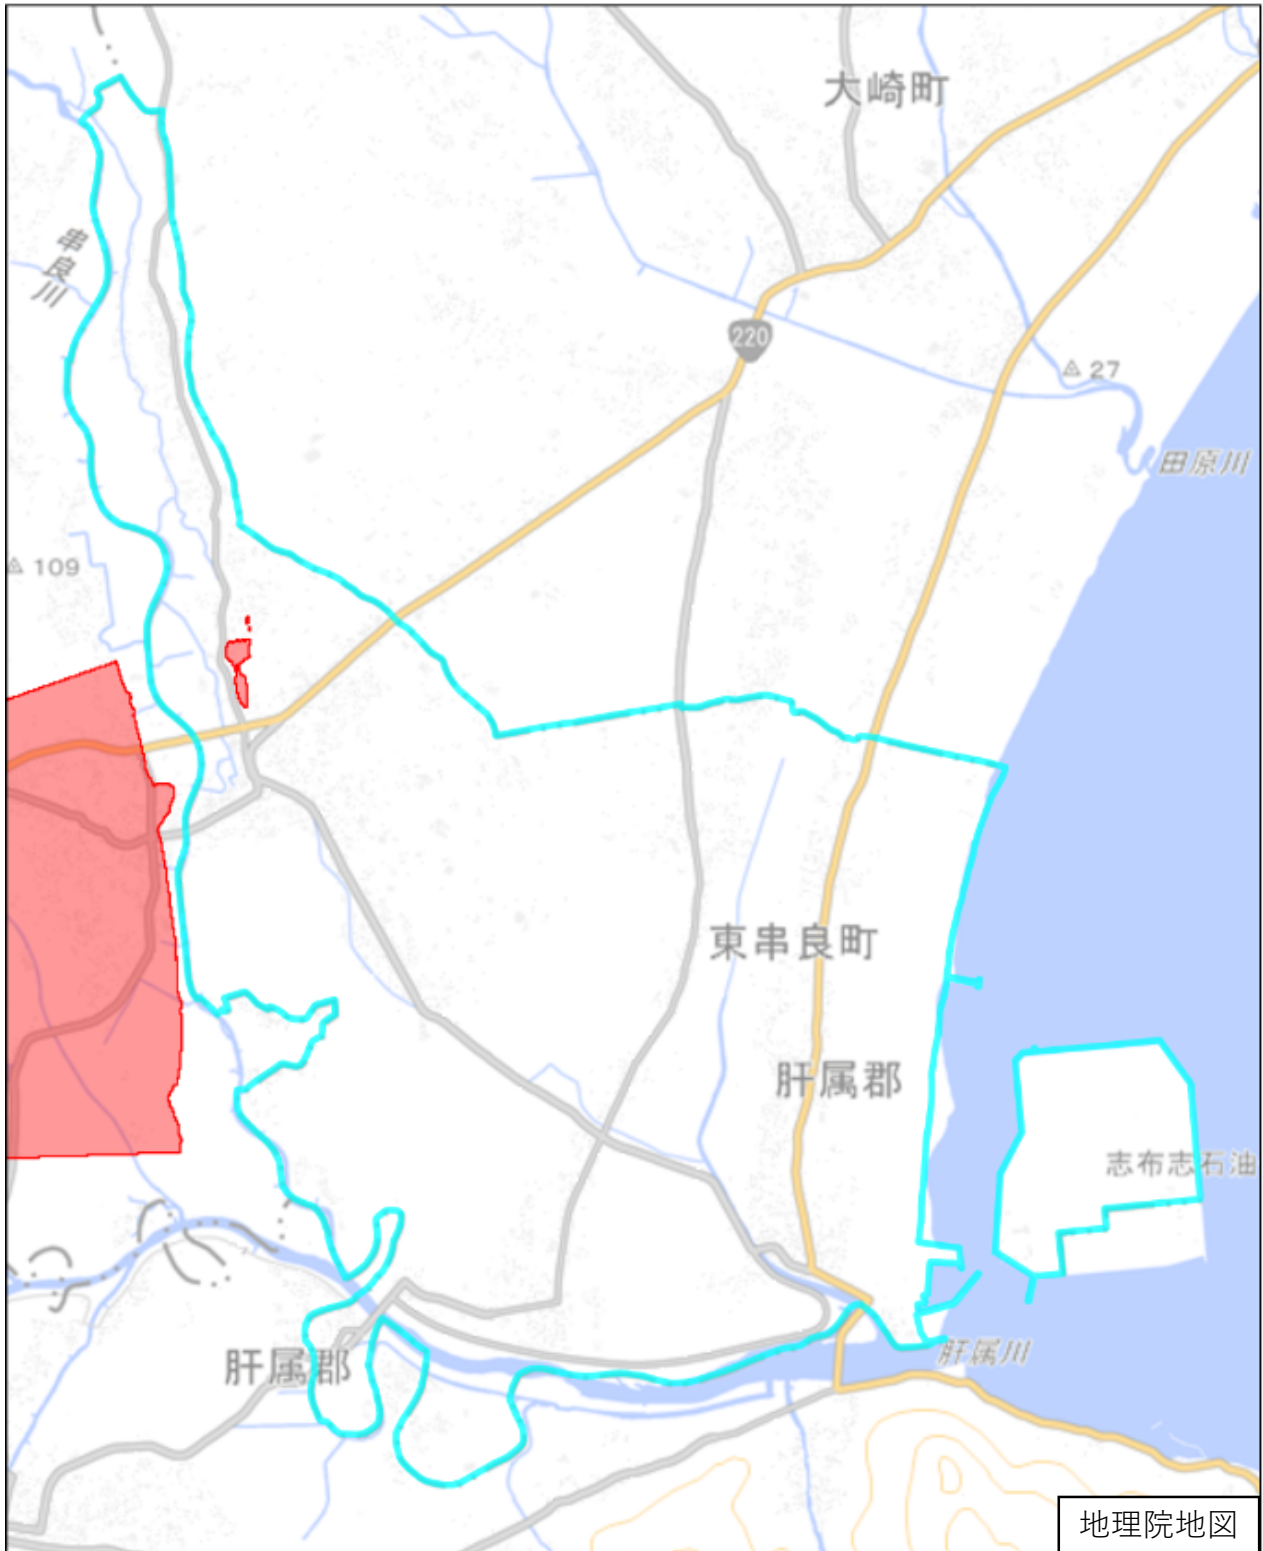

肝属郡東串良町

この図面は、地理院地図（令和7年2月時点）を基に作成しています。
また、区域を示す箇所には、データ作成上の誤差が含まれます。
なお、区域を示す箇所内の水上部分は、区域に含まれません。

対象区域