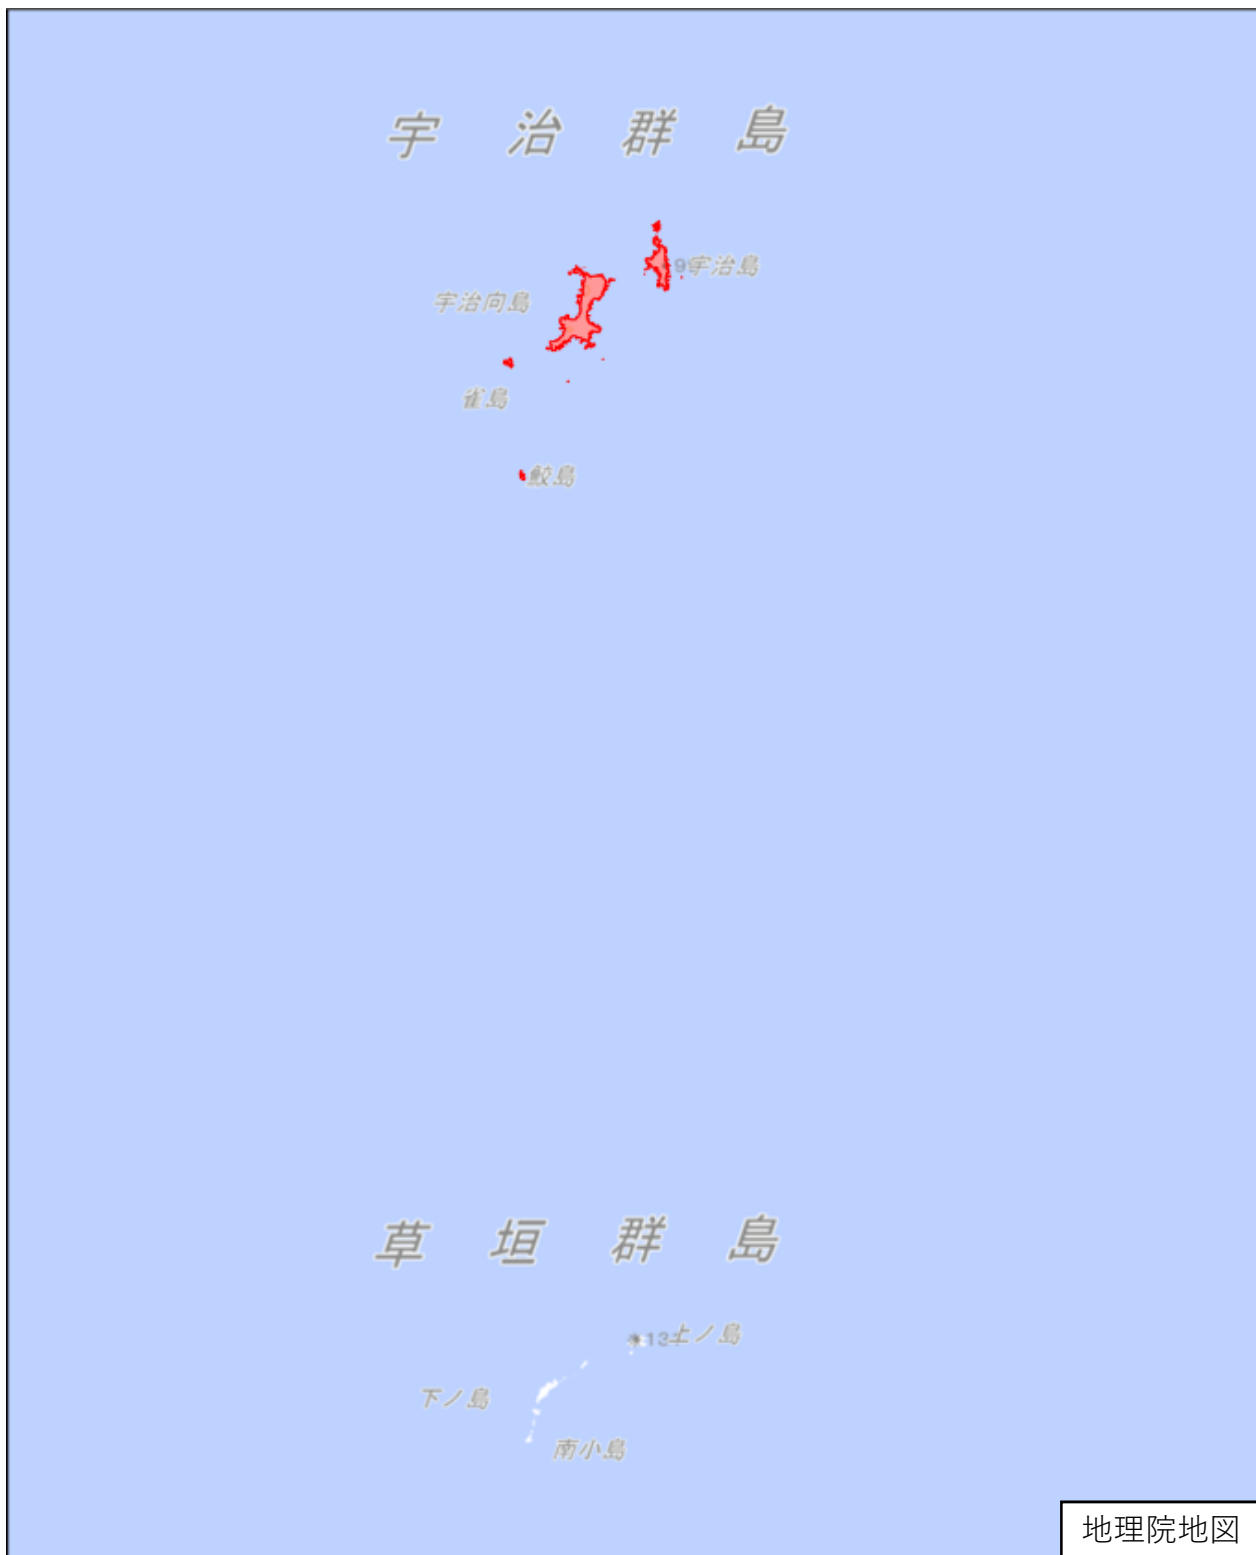

南さつま市

地理院地図

この図面は、地理院地図（令和7年2月時点）を基に作成しています。
また、区域を示す箇所には、データ作成上の誤差が含まれます。
なお、区域を示す箇所内の水上部分は、区域に含まれません。

対象区域

拡大図

この図面は、地理院地図（令和7年2月時点）を基に作成しています。
また、区域を示す箇所には、データ作成上の誤差が含まれます。
なお、区域を示す箇所内の水上部分は、区域に含まれません。

対象区域