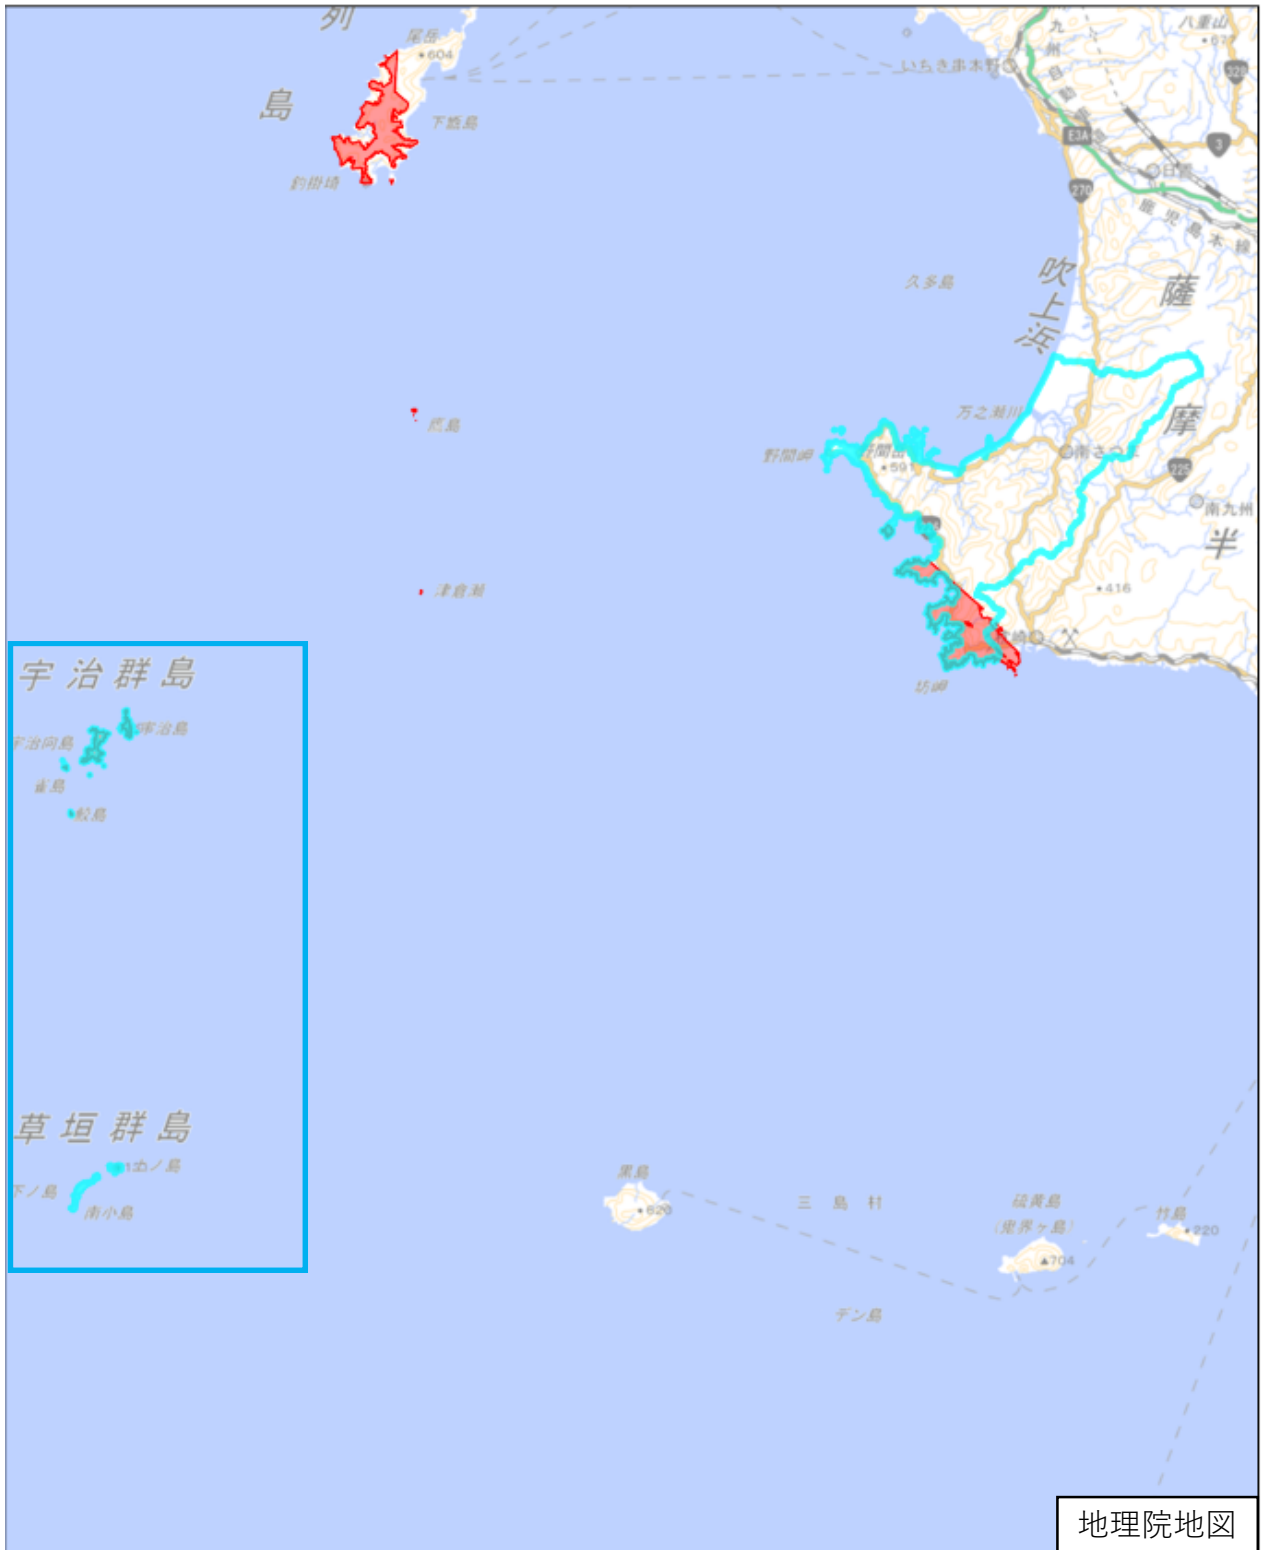

南さつま市

地理院地図

この図面は、地理院地図（令和7年2月時点）を基に作成しています。
また、区域を示す箇所には、データ作成上の誤差が含まれます。
なお、区域を示す箇所内の水上部分は、区域に含まれません。

対象区域

拡大図

この図面は、地理院地図（令和7年2月時点）を基に作成しています。
また、区域を示す箇所には、データ作成上の誤差が含まれます。
なお、区域を示す箇所内の水上部分は、区域に含まれません。

対象区域