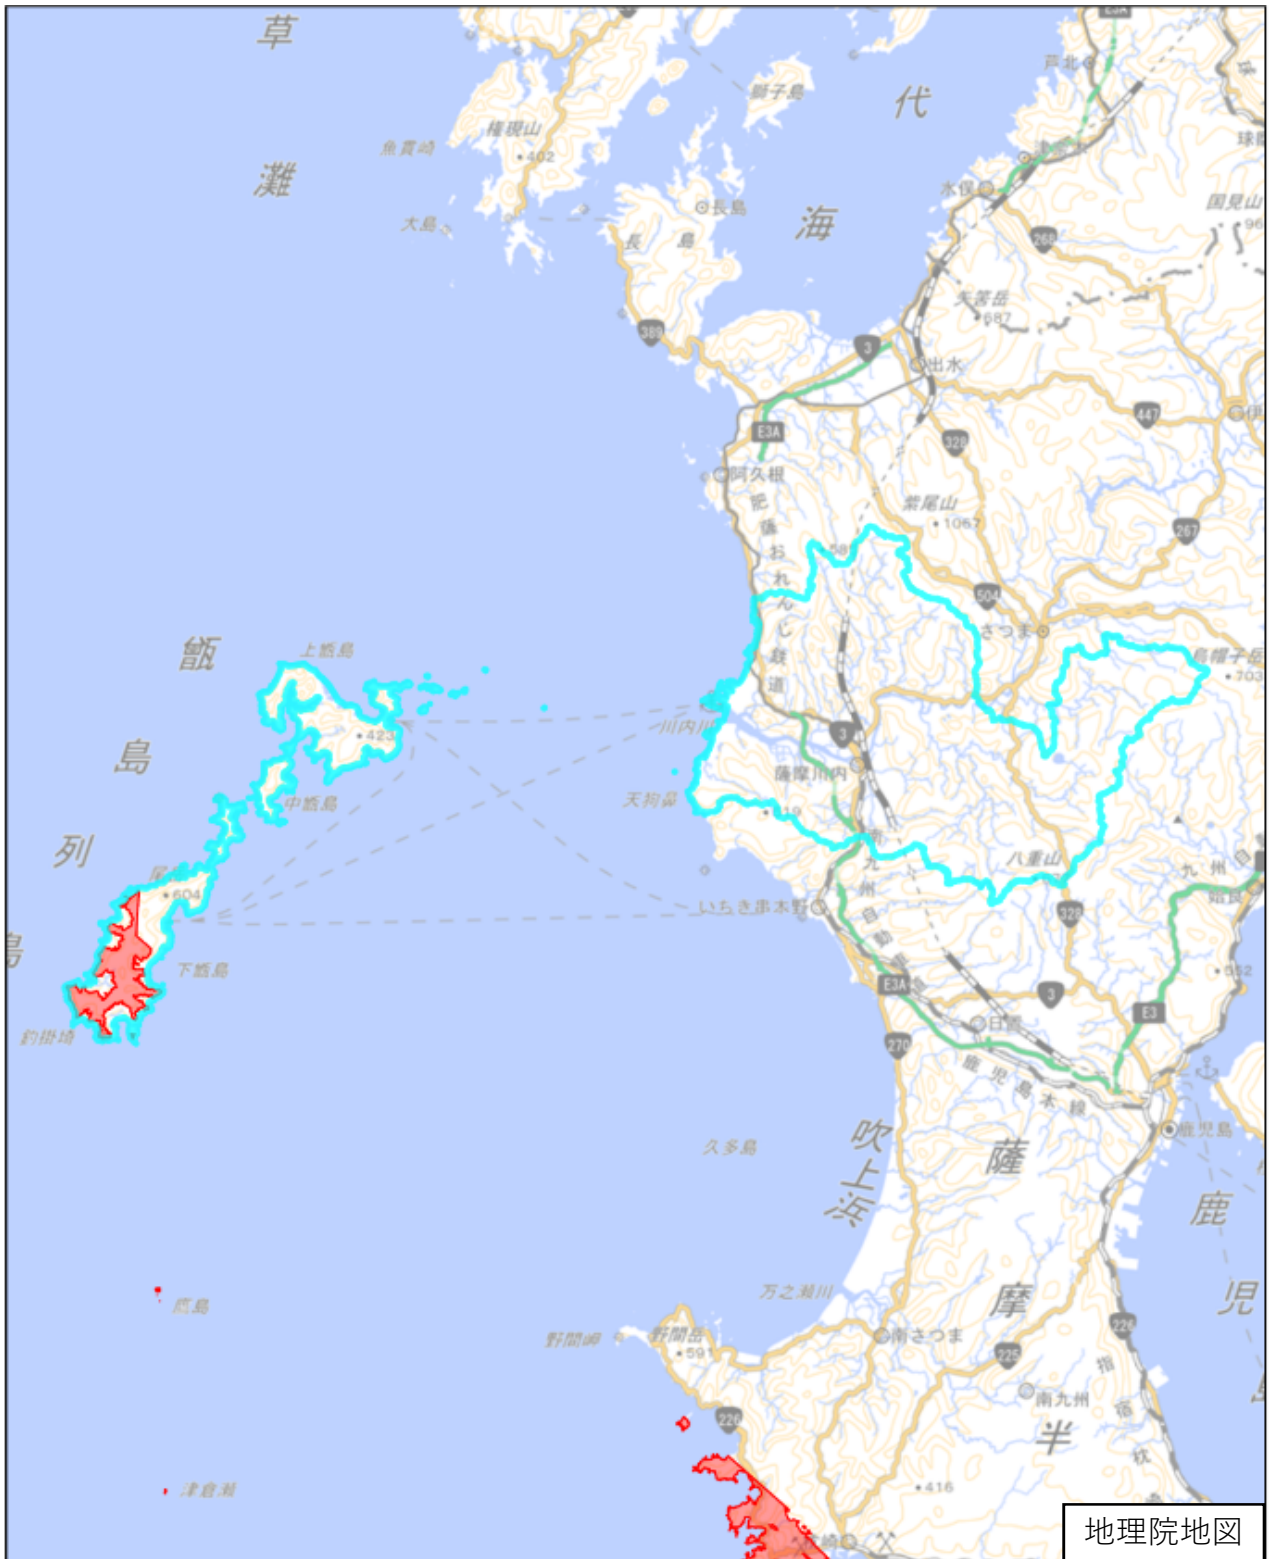

薩摩川内市

地理院地図

この図面は、地理院地図（令和7年2月時点）を基に作成しています。
また、区域を示す箇所には、データ作成上の誤差が含まれます。
なお、区域を示す箇所内の水上部分は、区域に含まれません。

対象区域