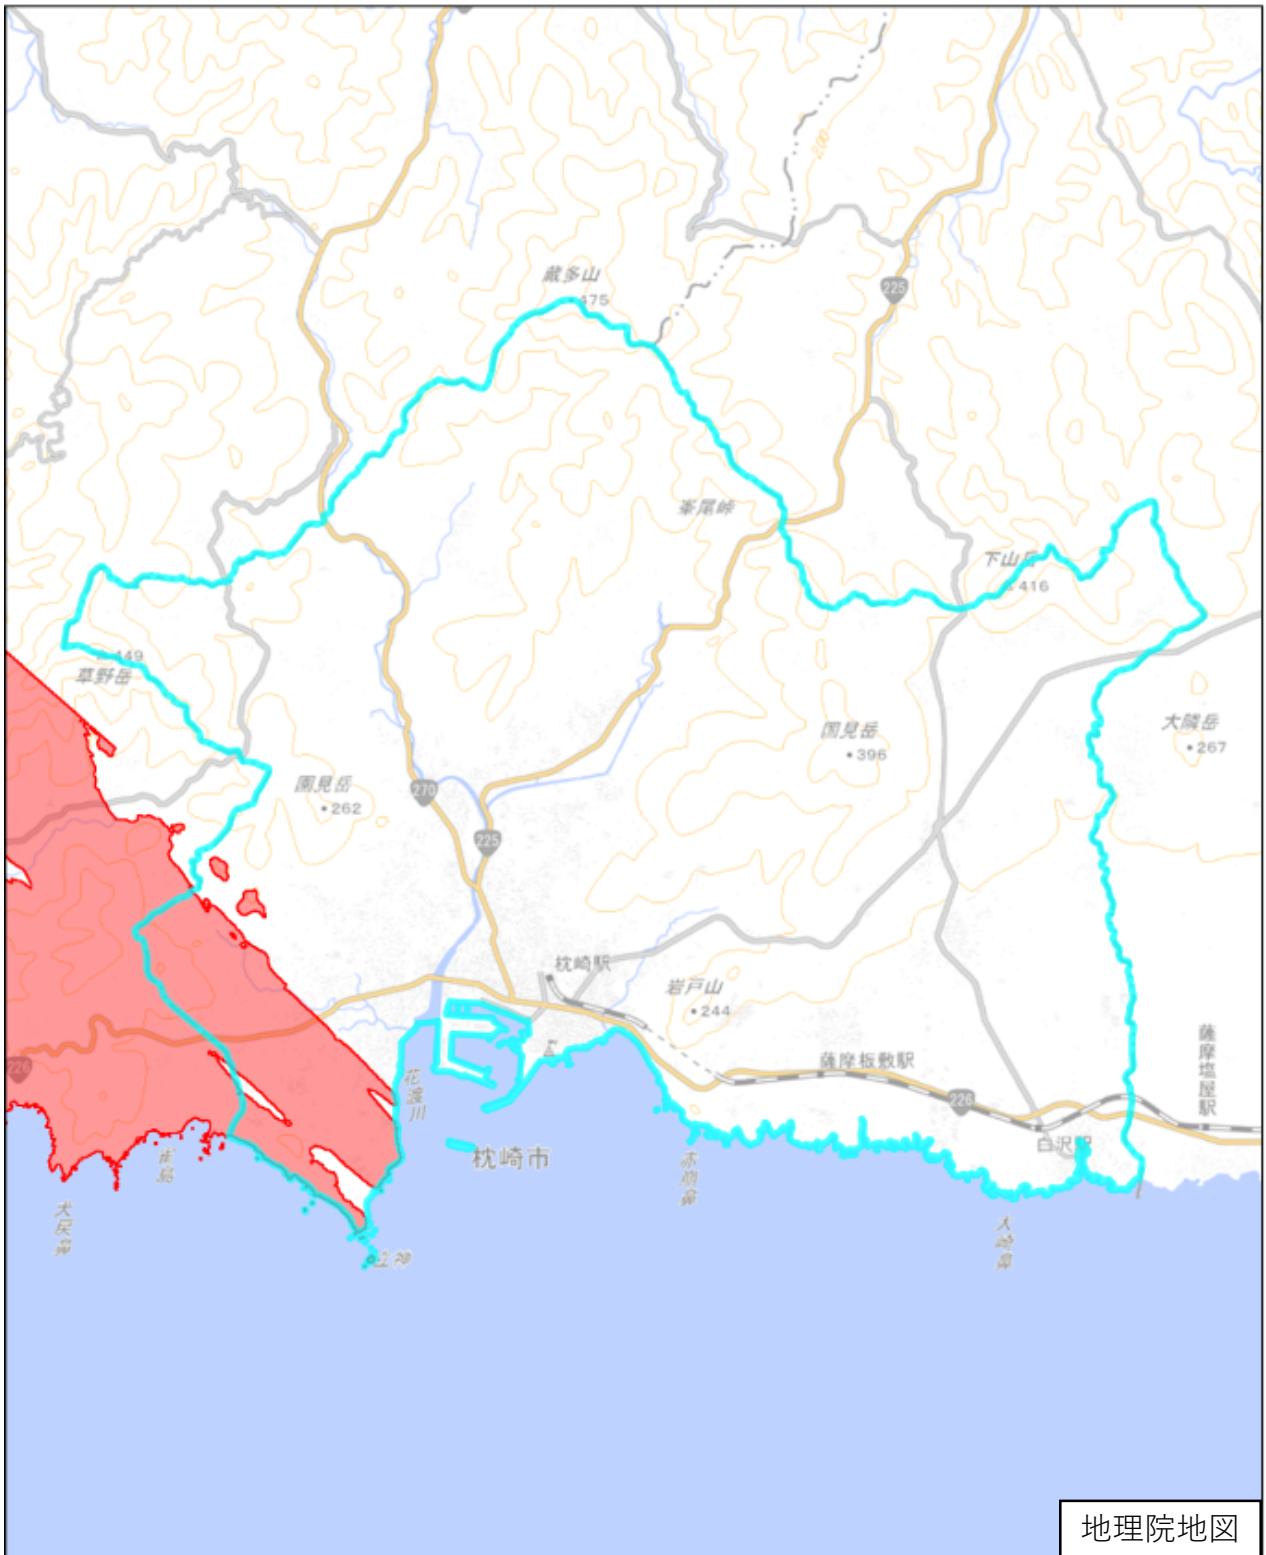

# 枕崎市

この図面は、地理院地図（令和7年2月時点）を基に作成しています。  
また、区域を示す箇所には、データ作成上の誤差が含まれます。  
なお、区域を示す箇所内の水上部分は、区域に含まれません。

対象区域