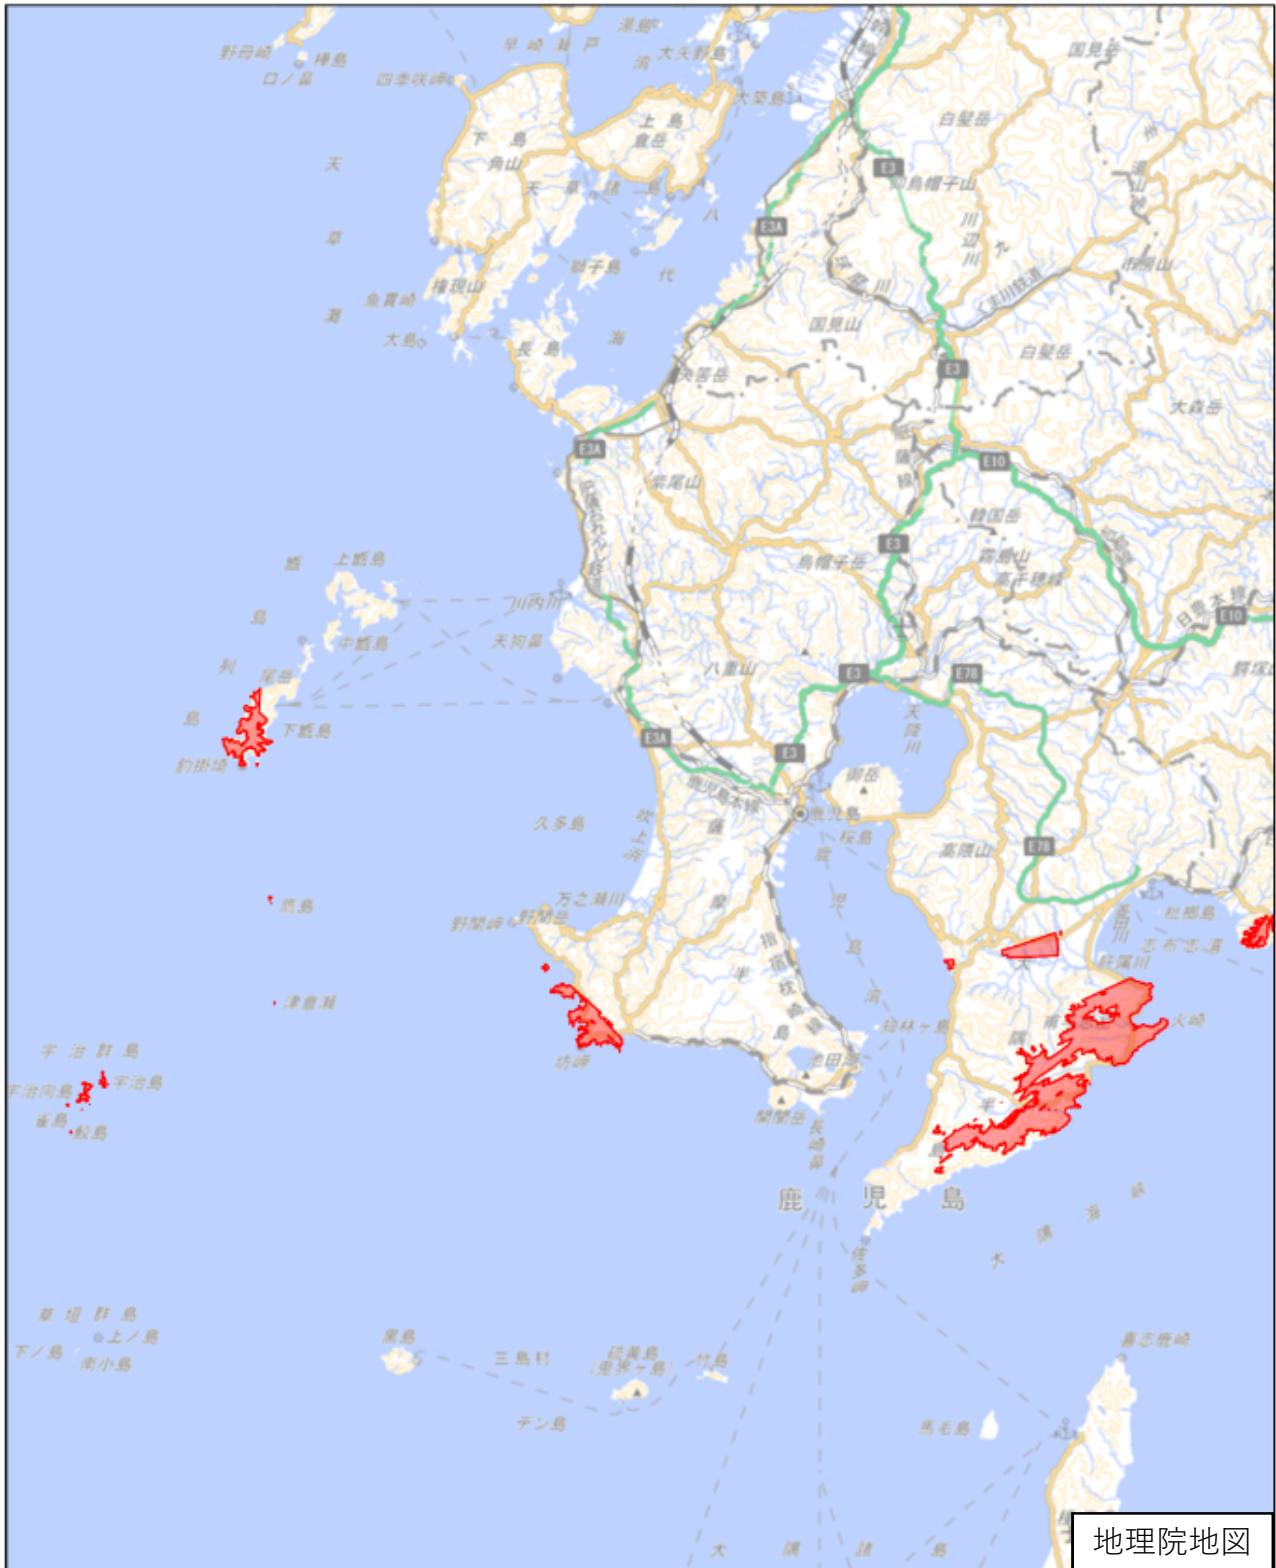

鹿児島県①

この図面は、地理院地図（令和7年2月時点）を基に作成しています。
また、区域を示す箇所には、データ作成上の誤差が含まれます。
なお、区域を示す箇所内の水上部分は、区域に含まれません。

対象区域

鹿児島県②

この図面は、地理院地図（令和7年2月時点）を基に作成しています。
また、区域を示す箇所には、データ作成上の誤差が含まれます。
なお、区域を示す箇所内の水上部分は、区域に含まれません。

対象区域