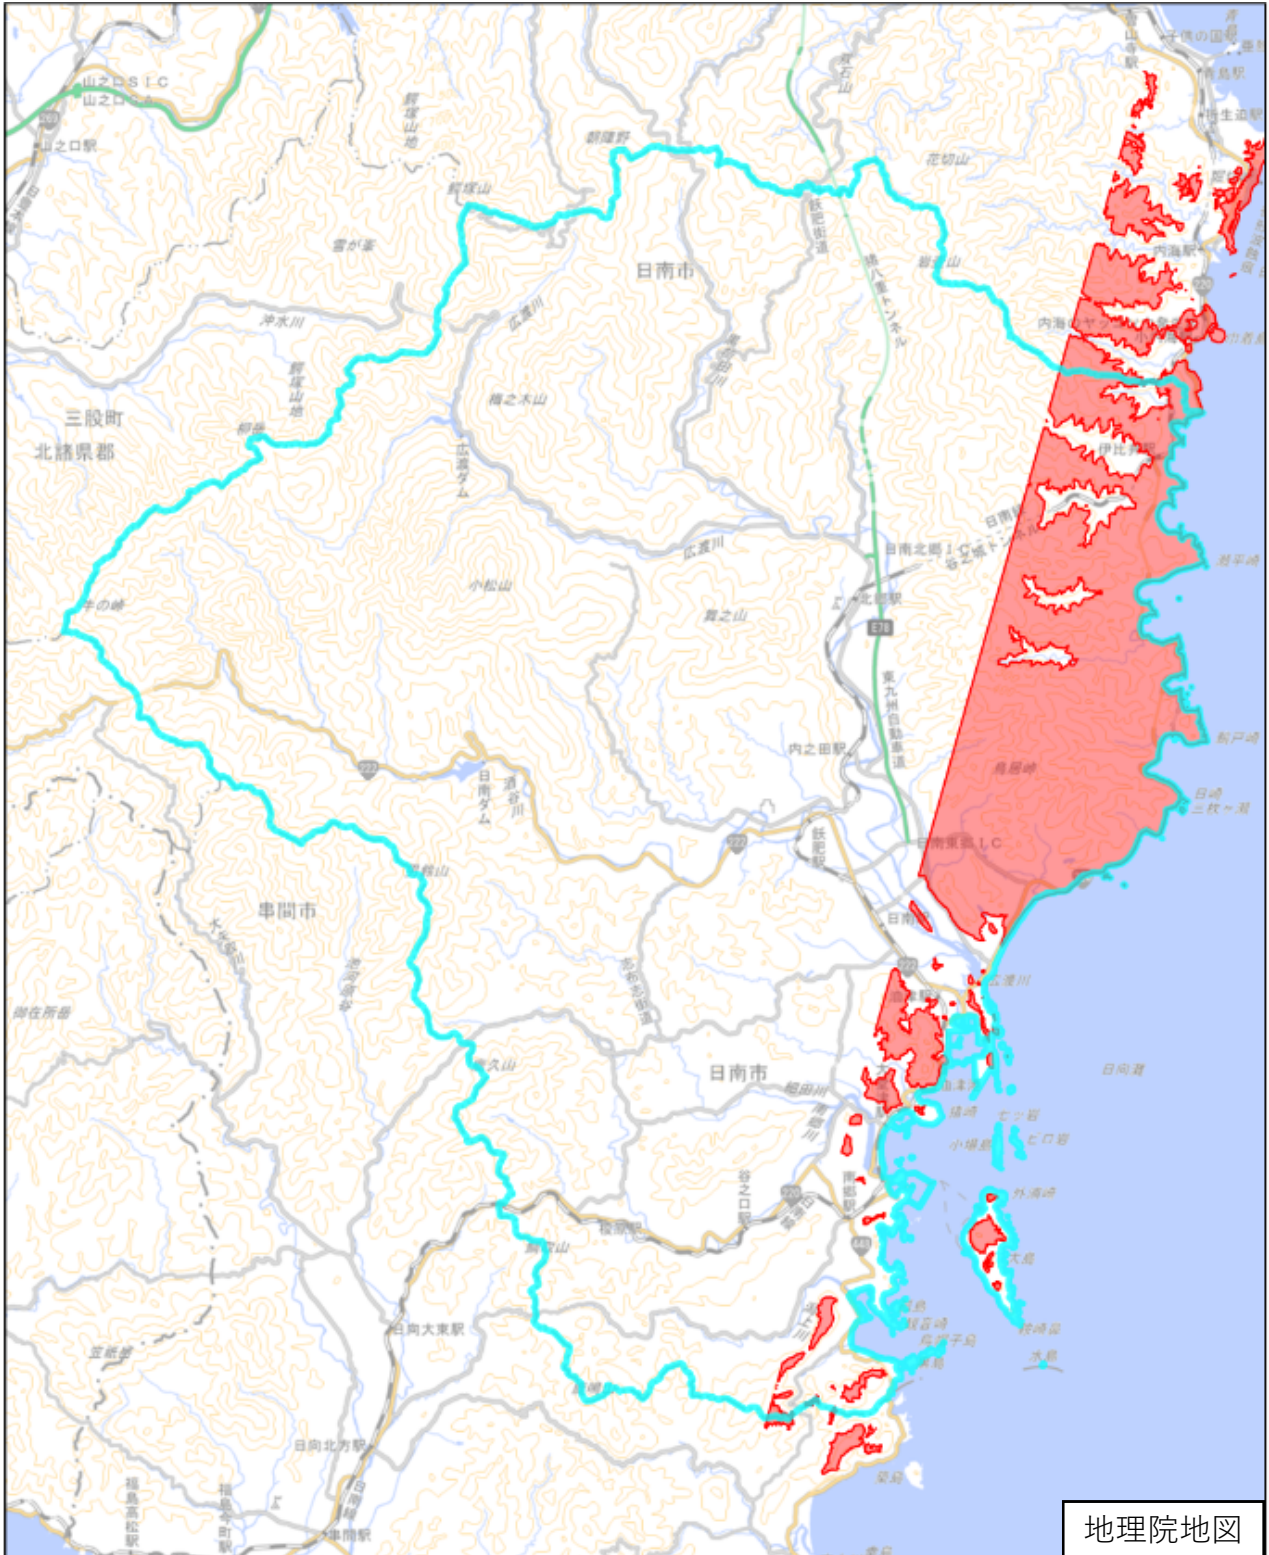

日南市

この図面は、地理院地図（令和7年2月時点）を基に作成しています。
また、区域を示す箇所には、データ作成上の誤差が含まれます。
なお、区域を示す箇所内の水上部分は、区域に含まれません。

対象区域