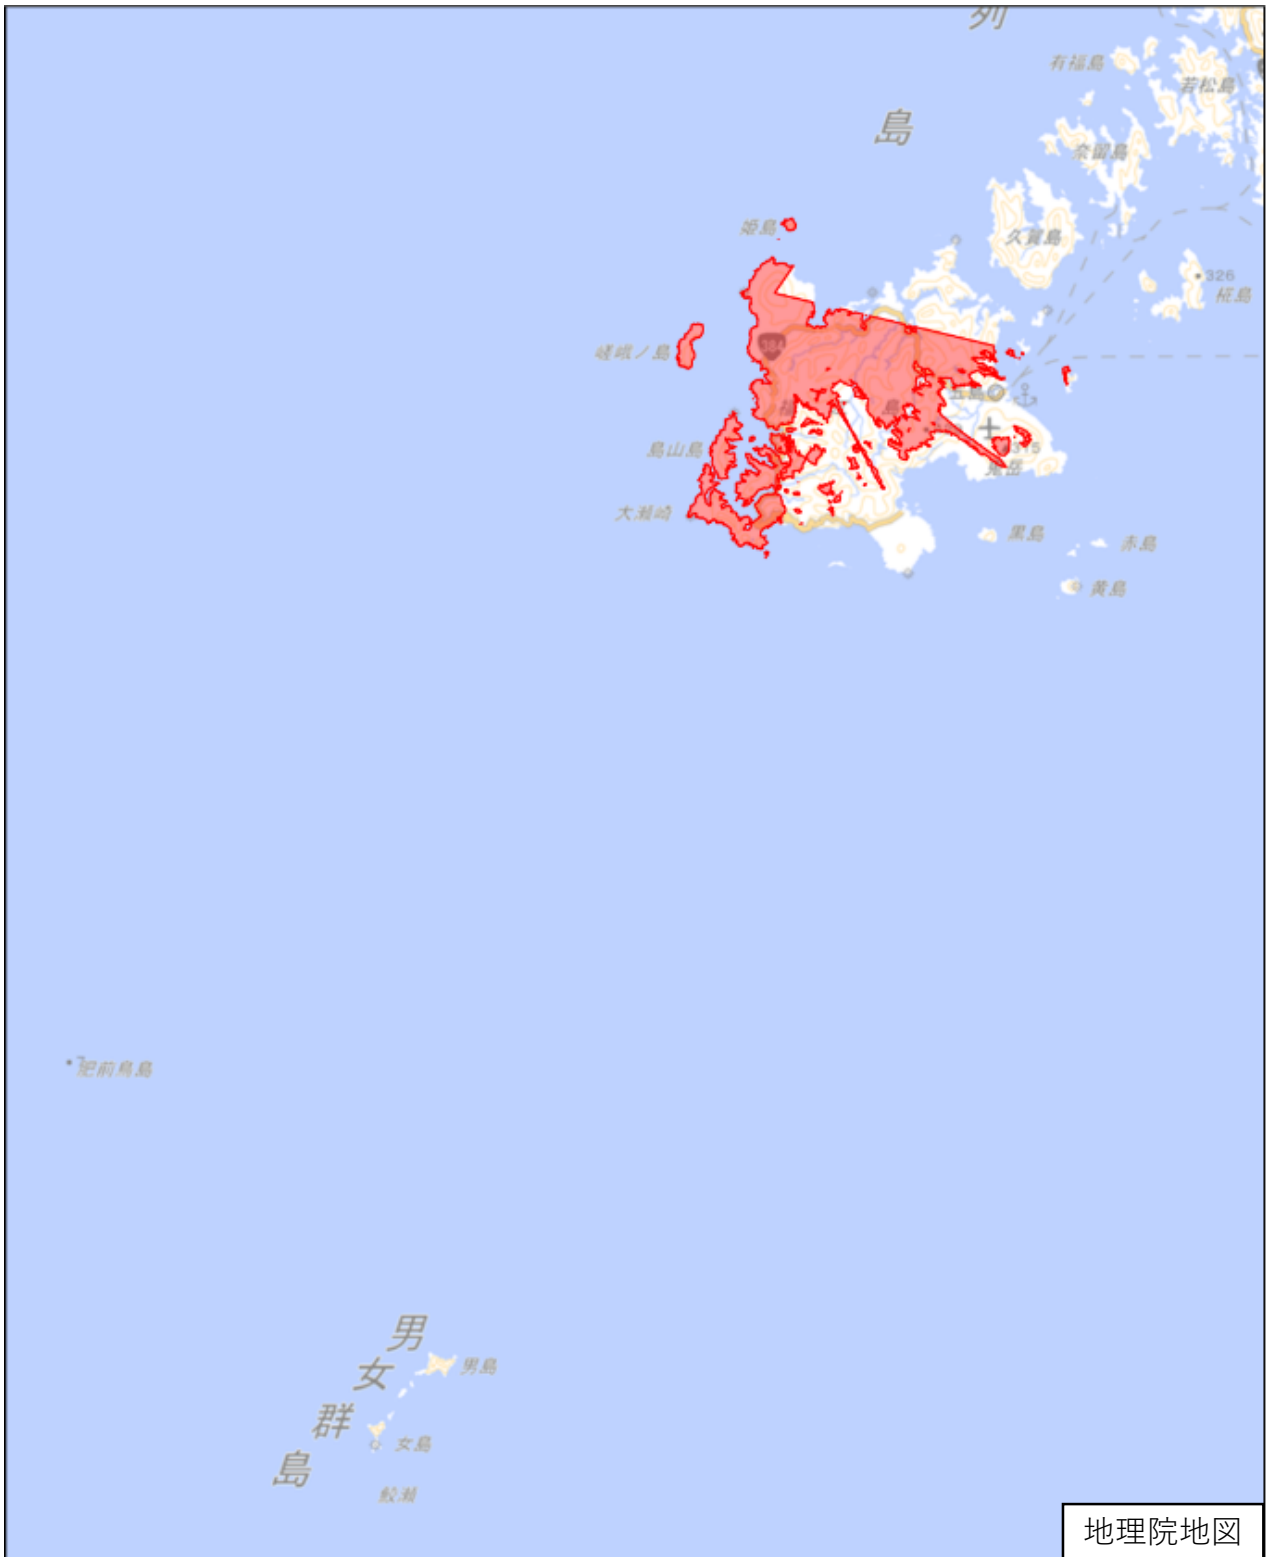

五島市

この図面は、地理院地図（令和7年2月時点）を基に作成しています。
また、区域を示す箇所には、データ作成上の誤差が含まれます。
なお、区域を示す箇所内の水上部分は、区域に含まれません。

対象区域