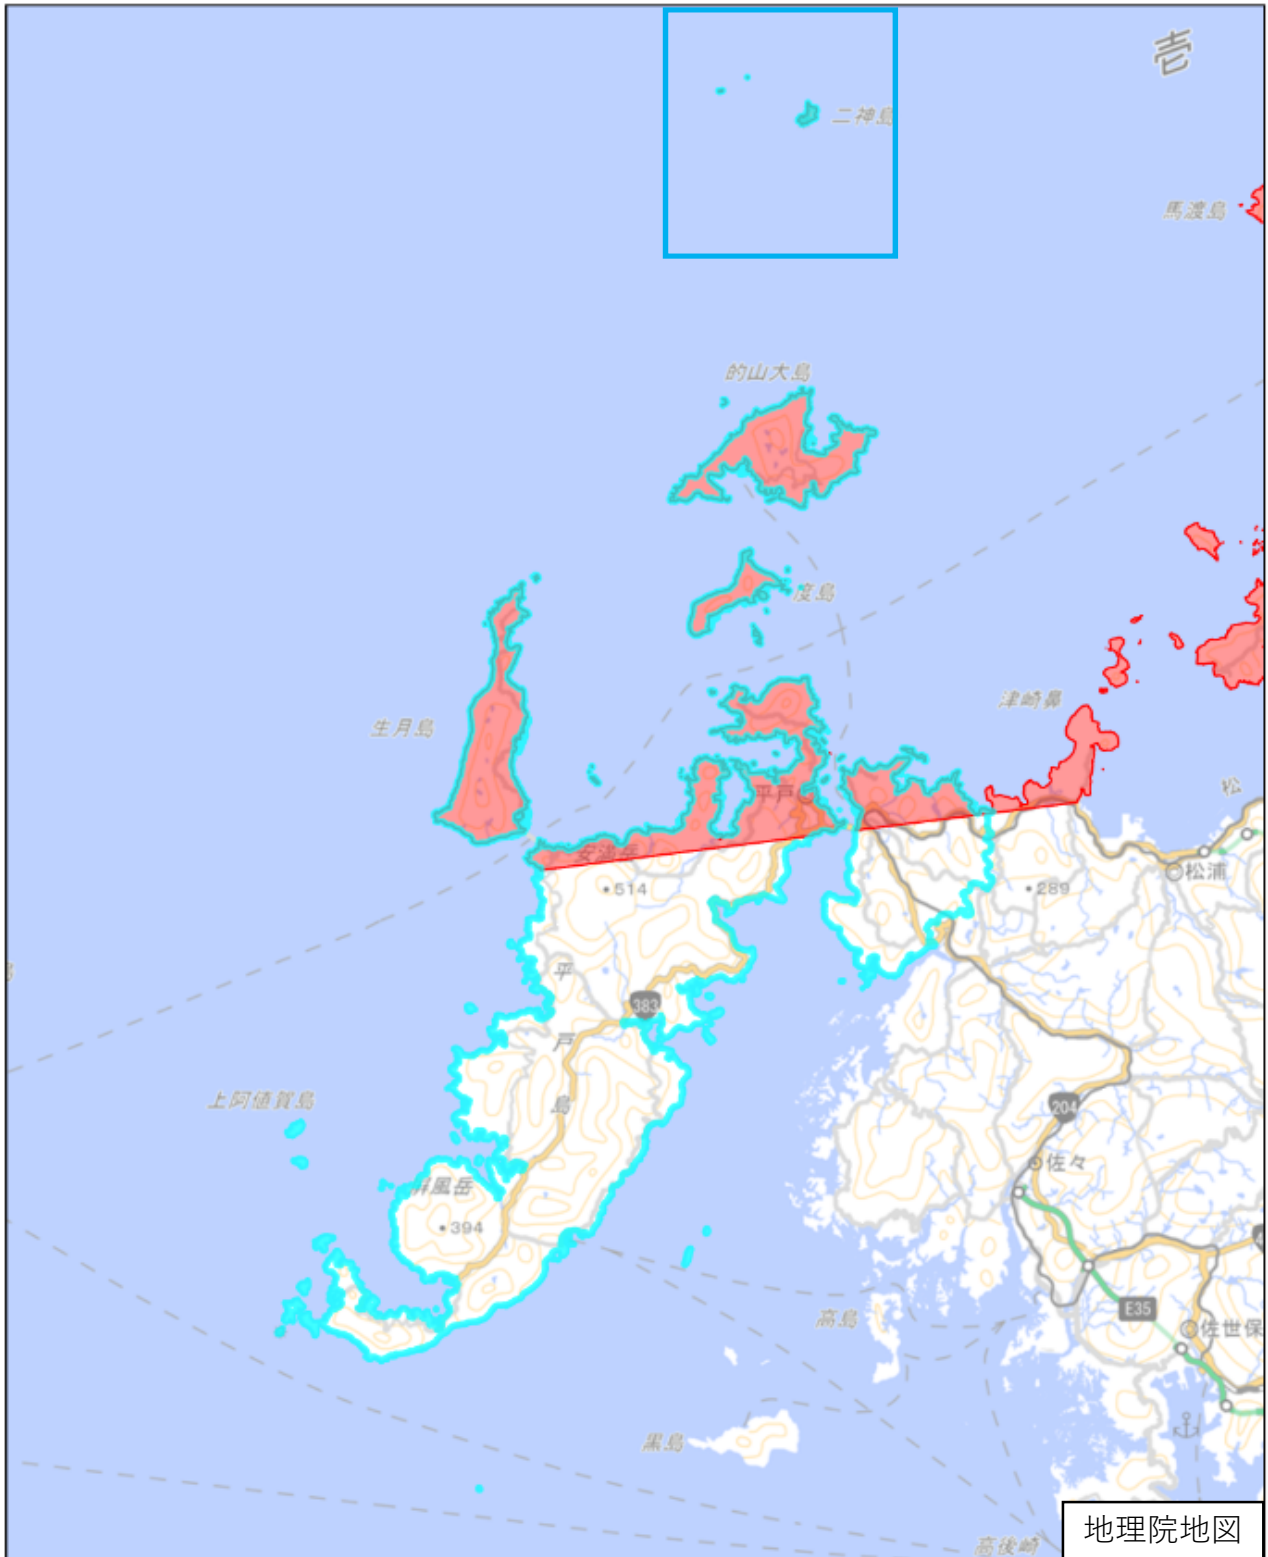

平戸市

この図面は、地理院地図（令和7年2月時点）を基に作成しています。
また、区域を示す箇所には、データ作成上の誤差が含まれます。
なお、区域を示す箇所内の水上部分は、区域に含まれません。

対象区域

拡大図

この図面は、地理院地図（令和7年2月時点）を基に作成しています。
また、区域を示す箇所には、データ作成上の誤差が含まれます。
なお、区域を示す箇所内の水上部分は、区域に含まれません。

対象区域