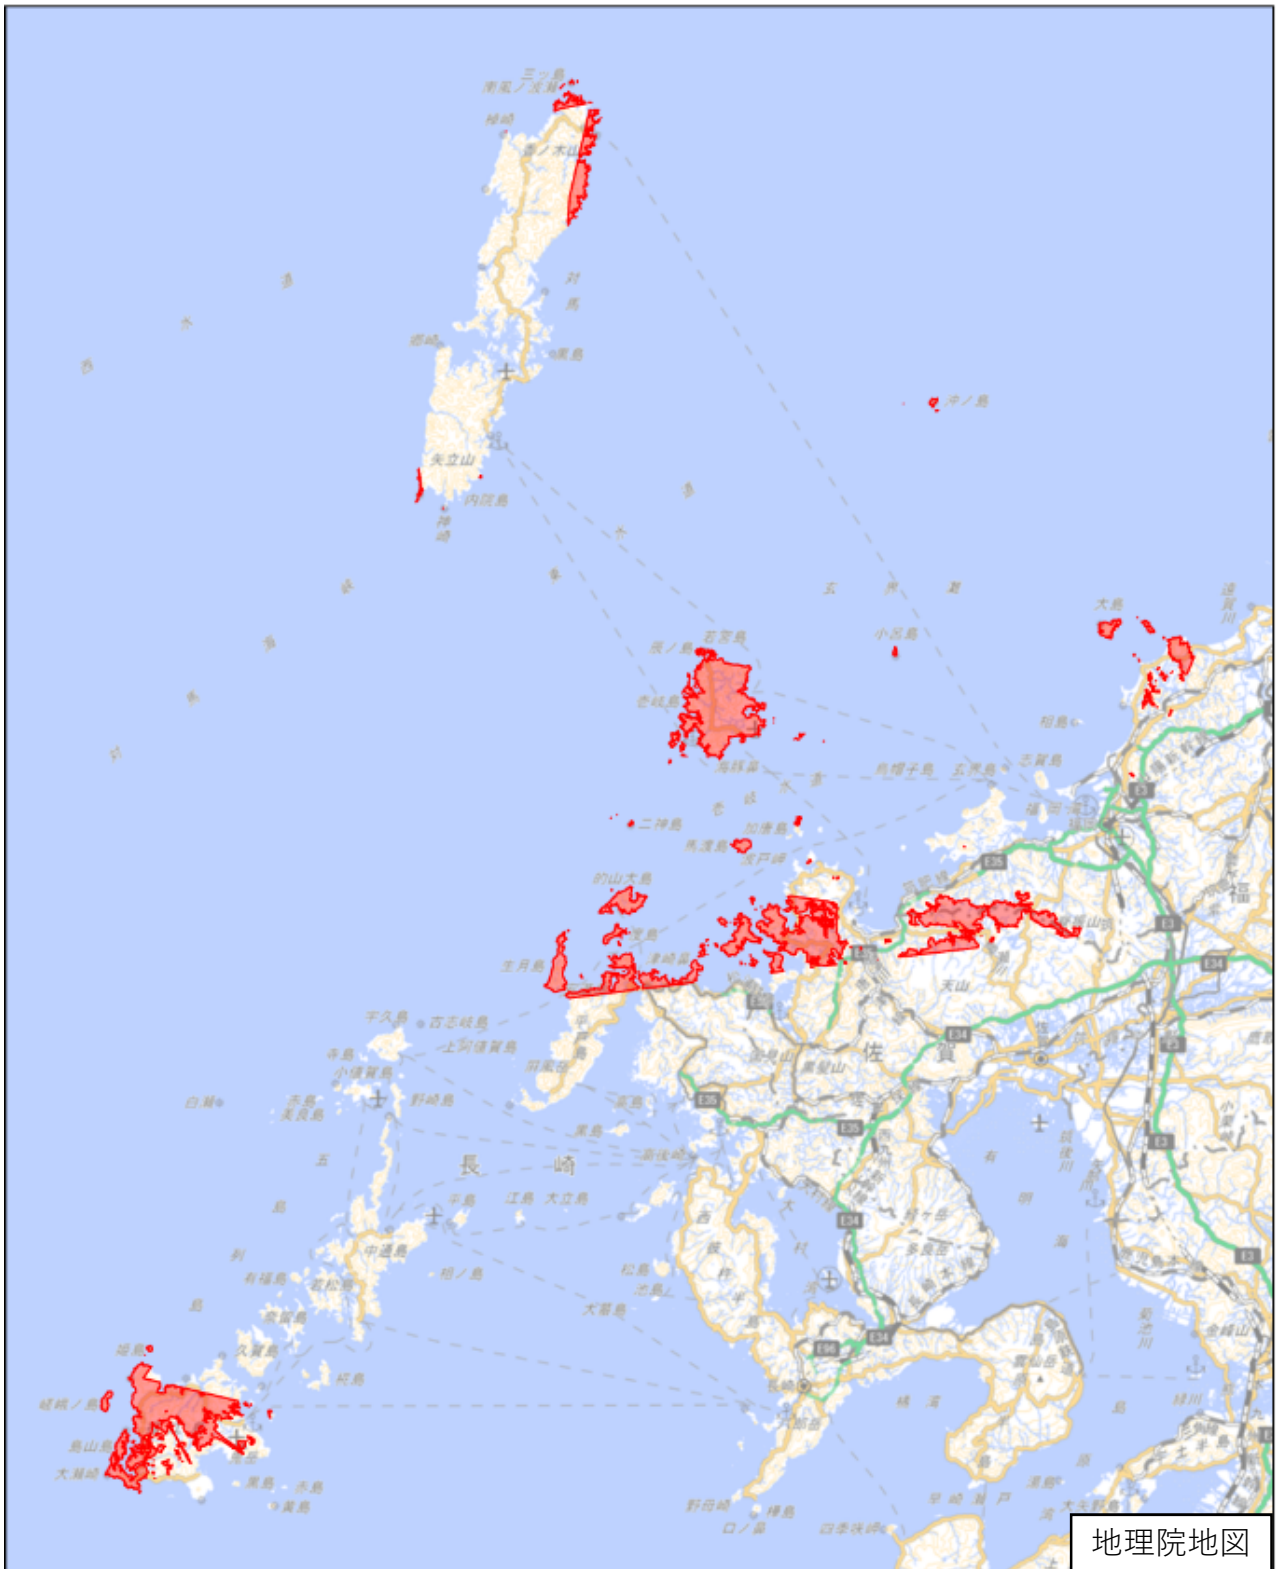

佐賀県、長崎県

この図面は、地理院地図（令和7年2月時点）を基に作成しています。
また、区域を示す箇所には、データ作成上の誤差が含まれます。
なお、区域を示す箇所内の水上部分は、区域に含まれません。

対象区域