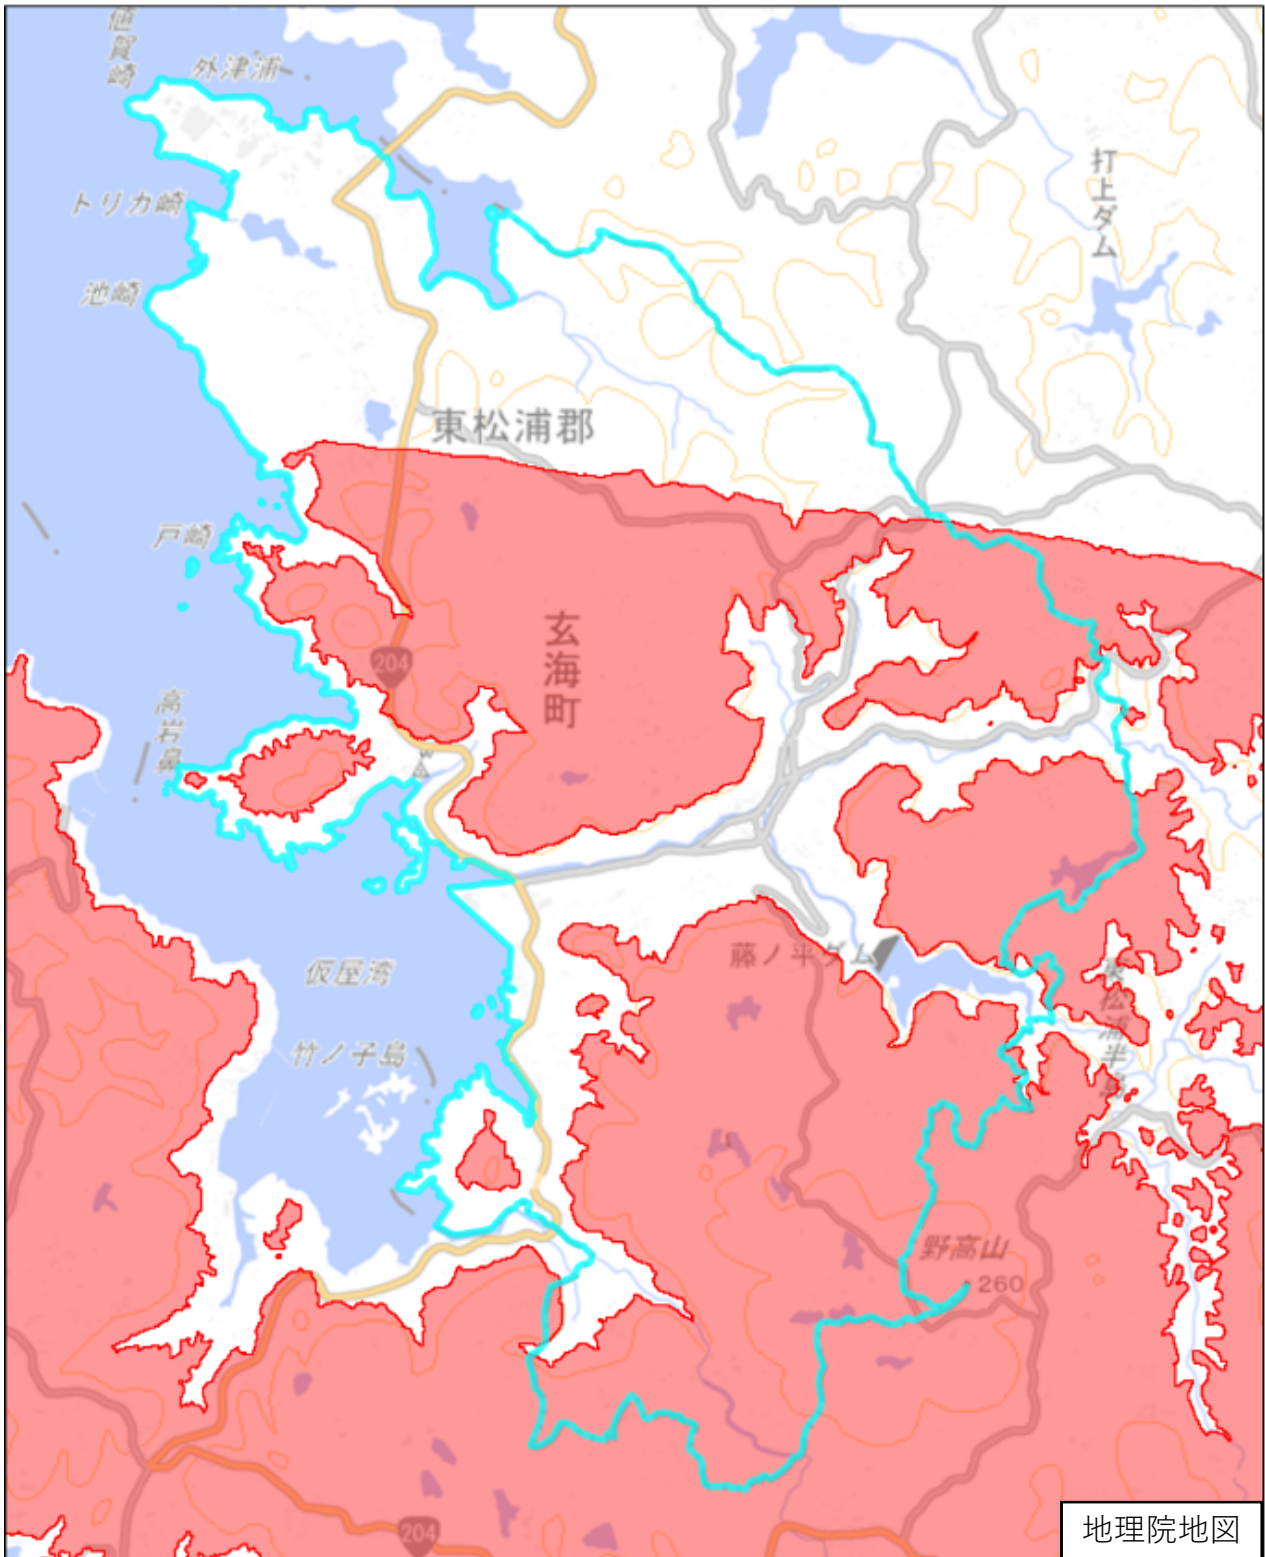

東松浦郡玄海町

この図面は、地理院地図（令和7年2月時点）を基に作成しています。
また、区域を示す箇所には、データ作成上の誤差が含まれます。
なお、区域を示す箇所内の水上部分は、区域に含まれません。

対象区域