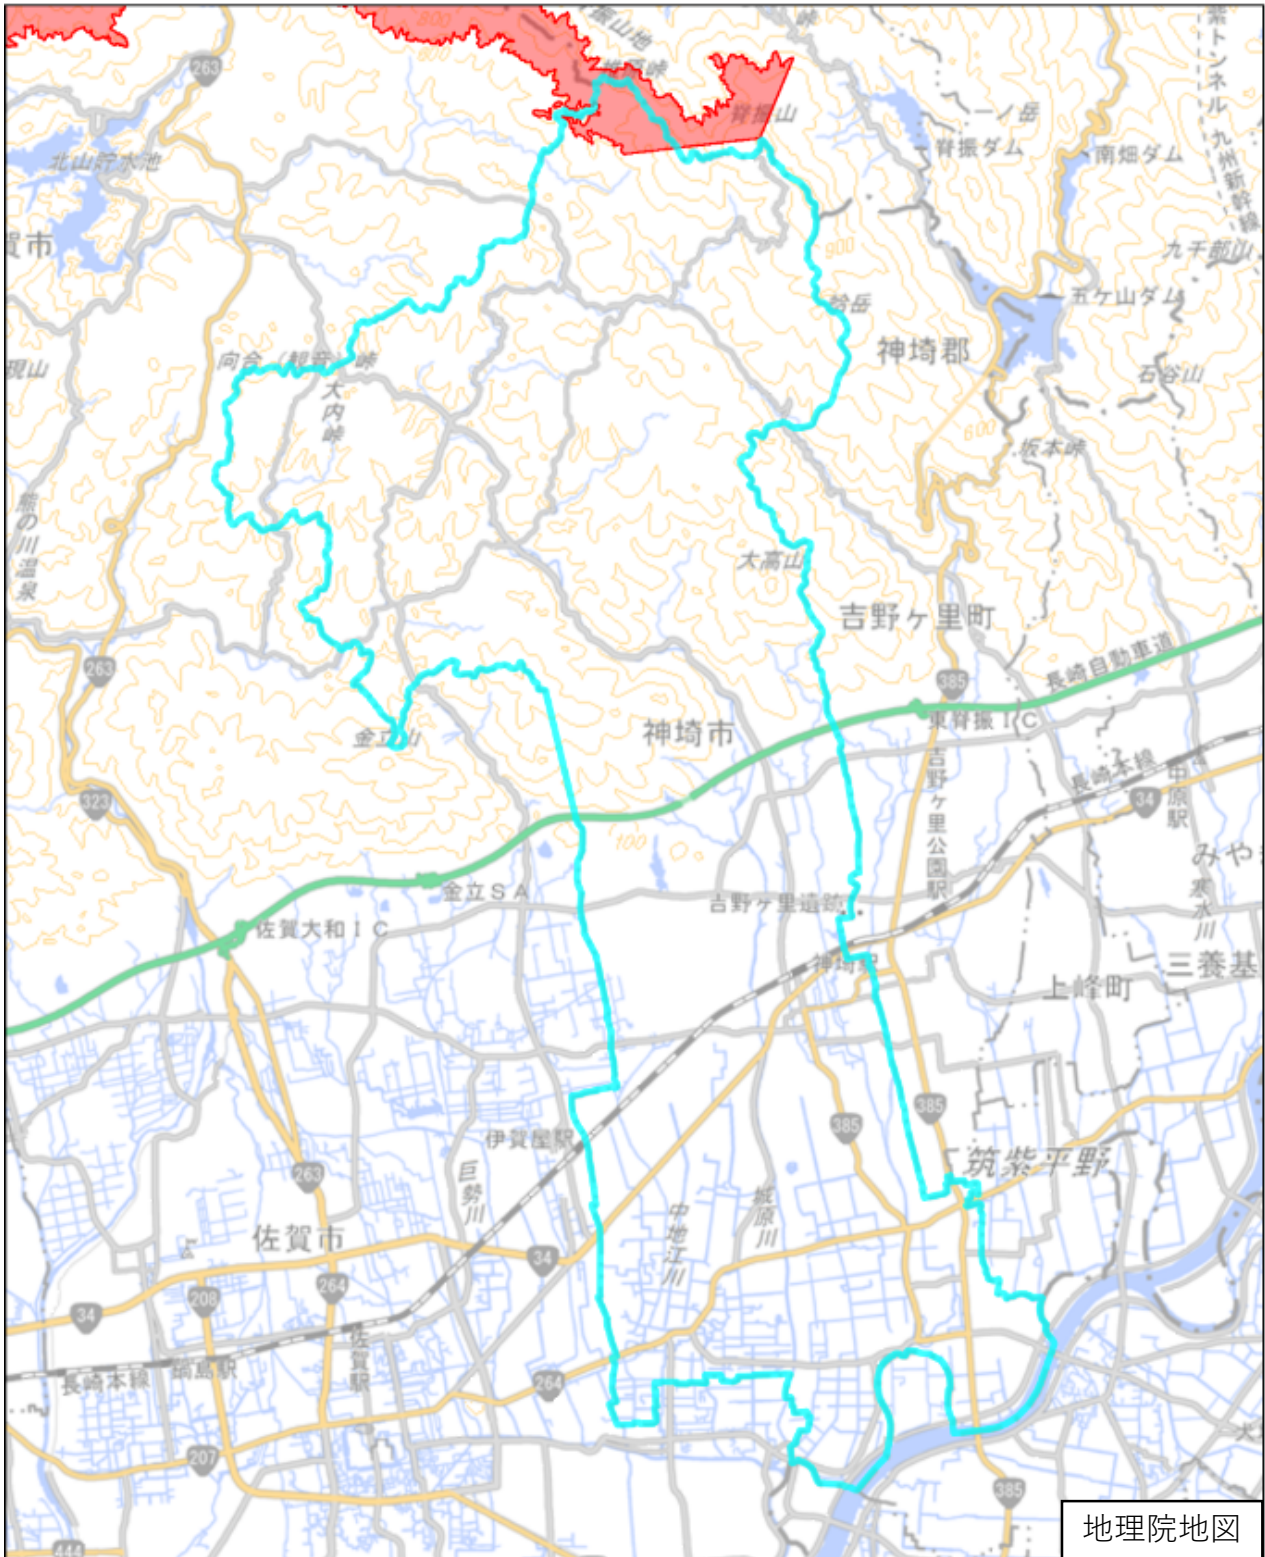

神崎市

この図面は、地理院地図（令和7年2月時点）を基に作成しています。
また、区域を示す箇所には、データ作成上の誤差が含まれます。
なお、区域を示す箇所内の水上部分は、区域に含まれません。

対象区域