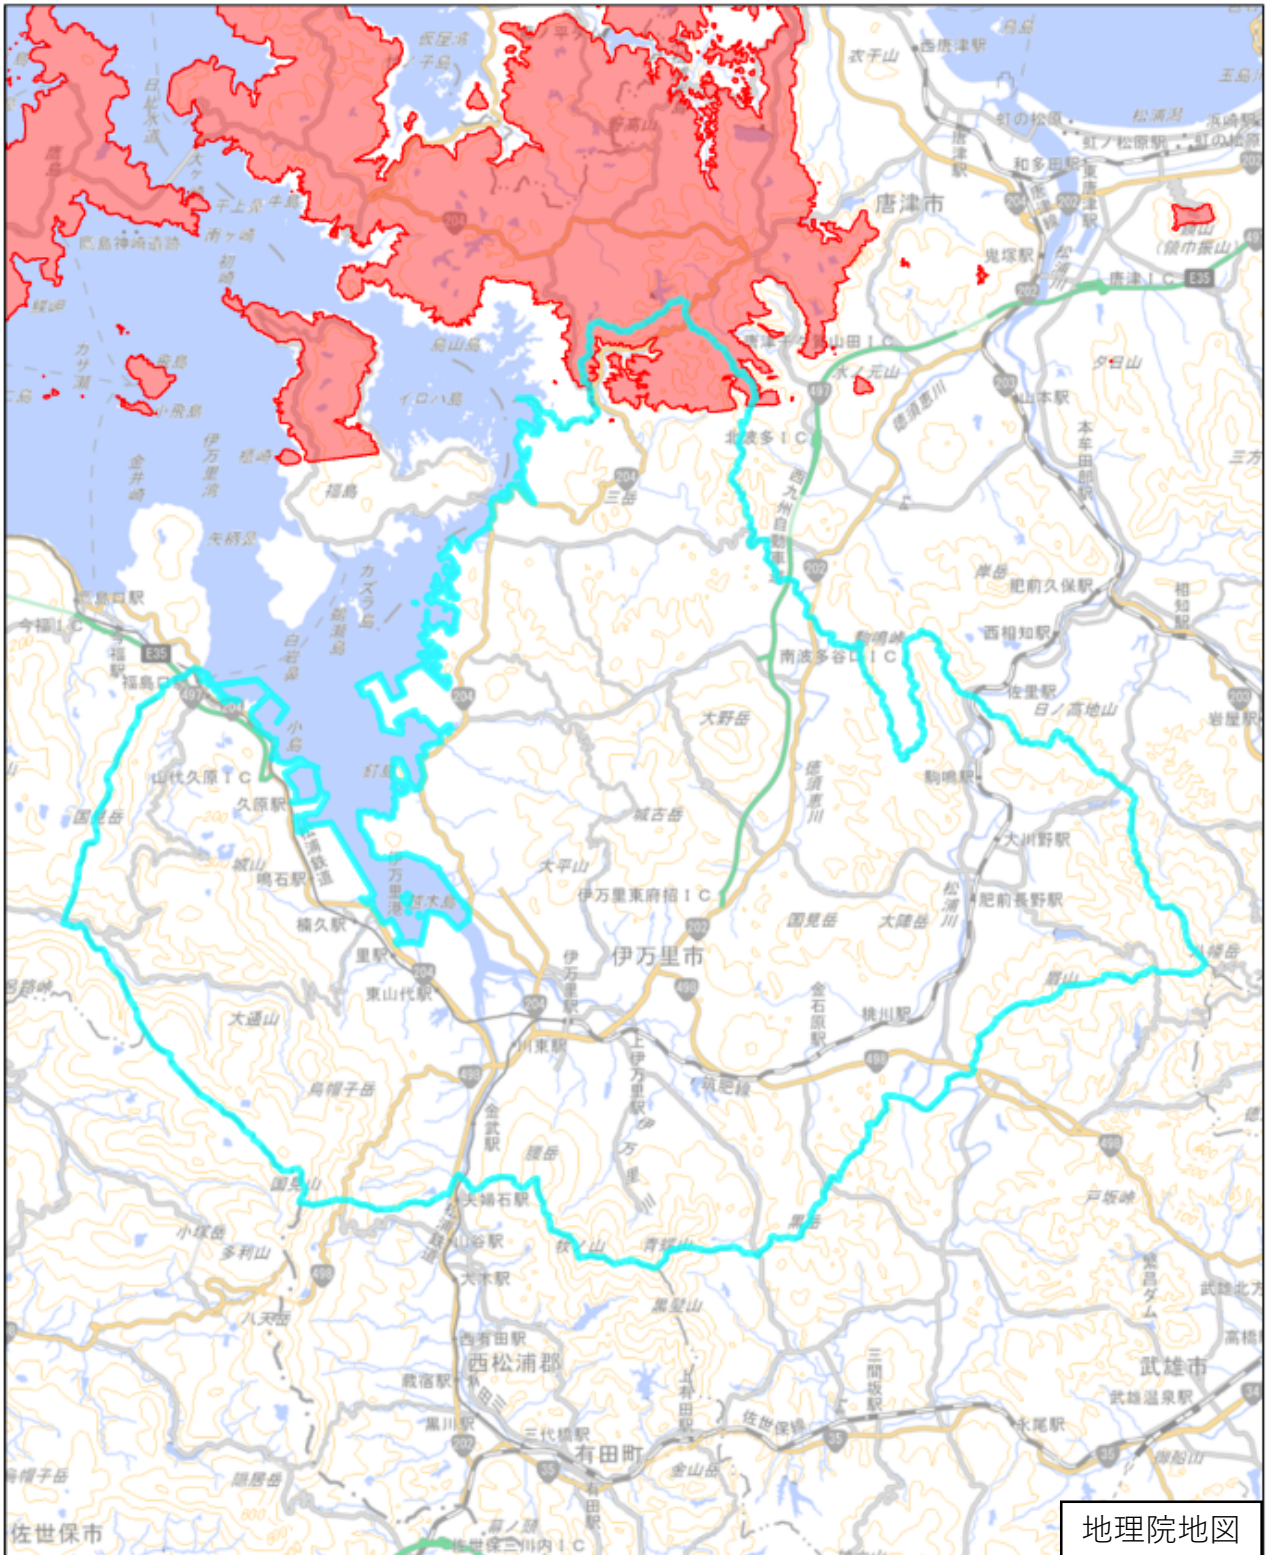

伊万里市

地理院地図

この図面は、地理院地図（令和7年2月時点）を基に作成しています。
また、区域を示す箇所には、データ作成上の誤差が含まれます。
なお、区域を示す箇所内の水上部分は、区域に含まれません。

対象区域