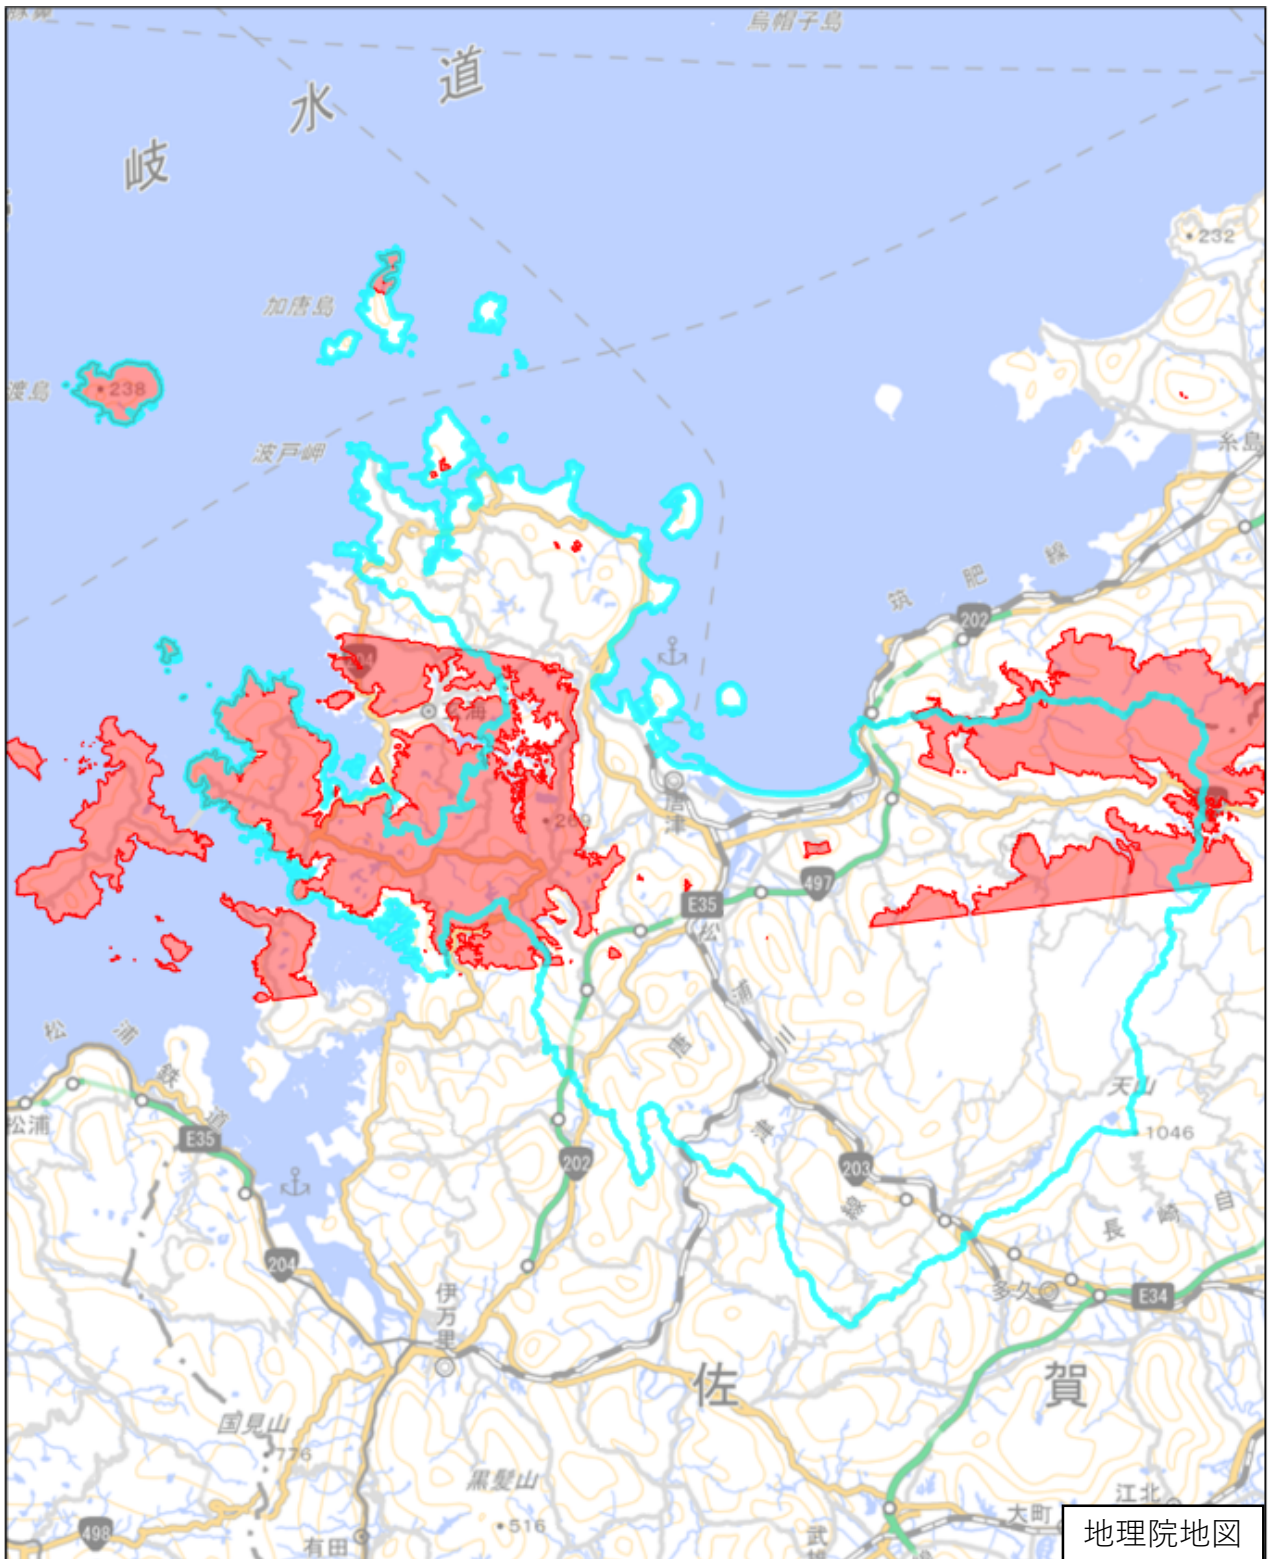

唐津市

この図面は、地理院地図（令和7年2月時点）を基に作成しています。
また、区域を示す箇所には、データ作成上の誤差が含まれます。
なお、区域を示す箇所内の水上部分は、区域に含まれません。

対象区域