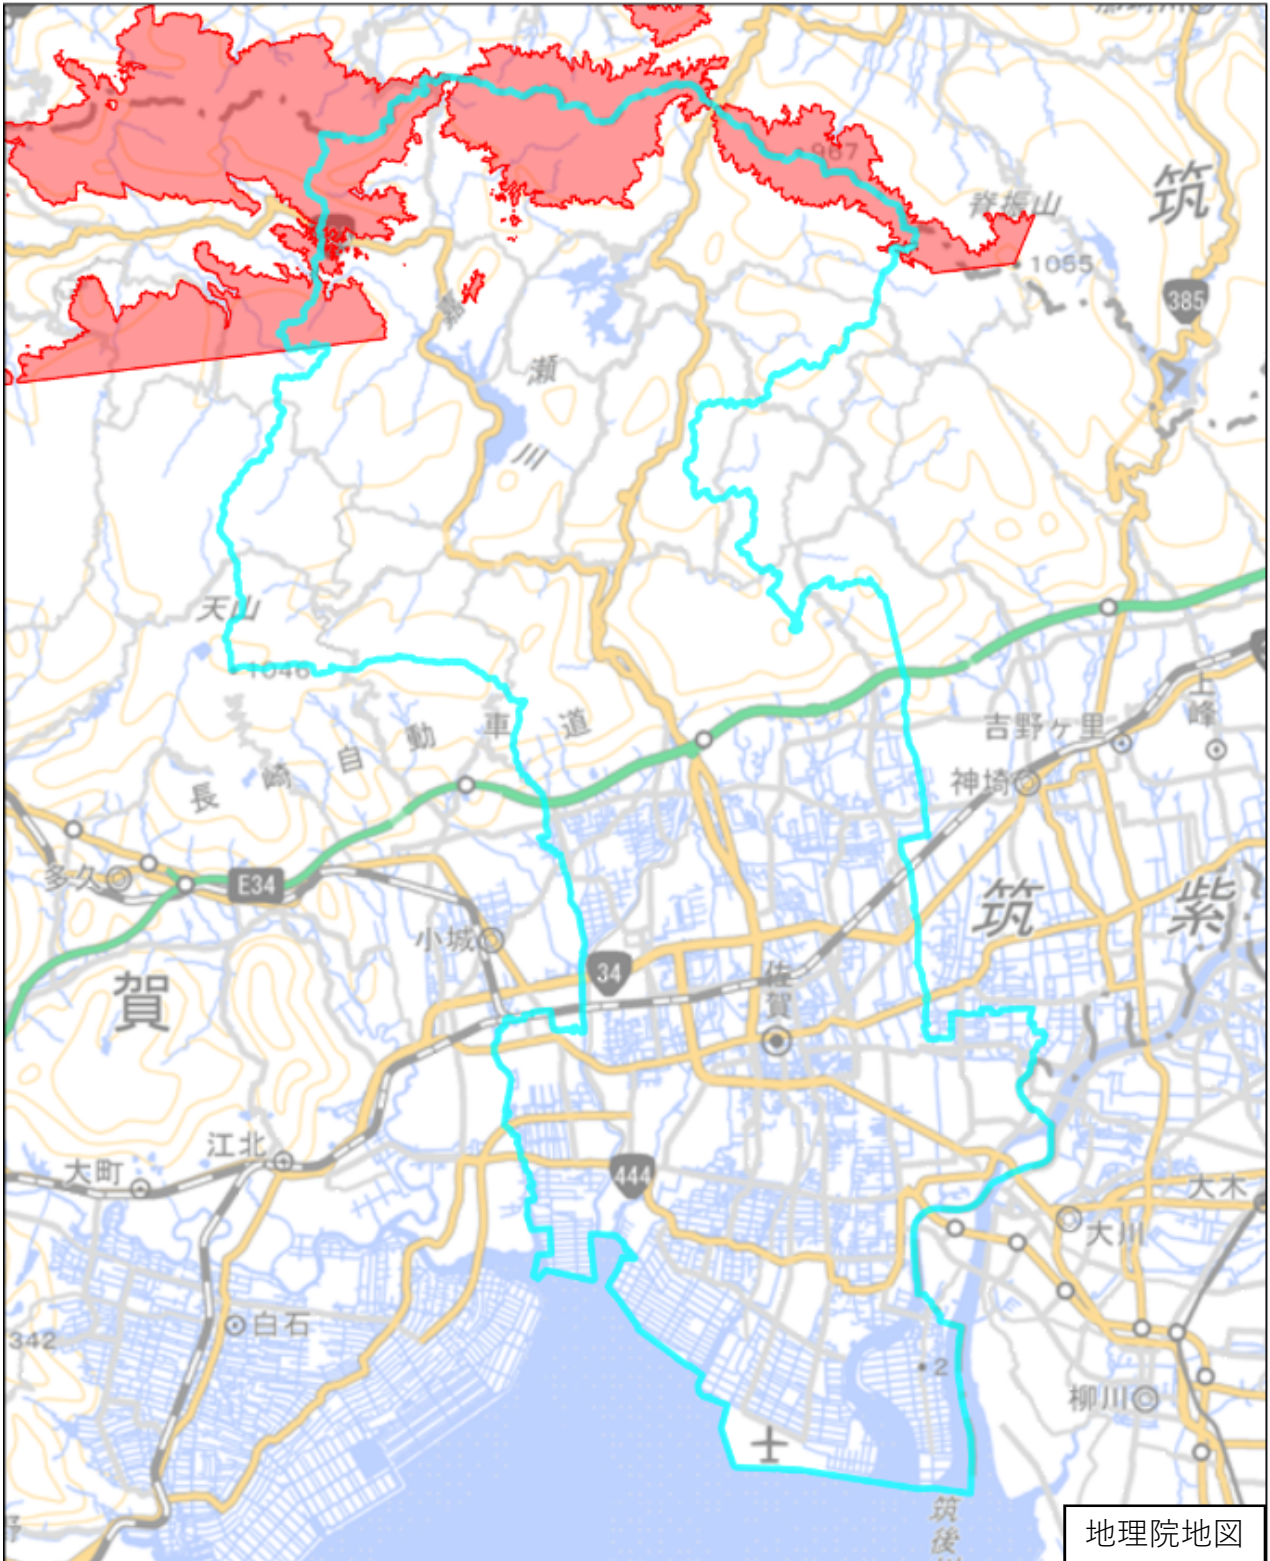

佐賀市

この図面は、地理院地図（令和7年2月時点）を基に作成しています。
また、区域を示す箇所には、データ作成上の誤差が含まれます。
なお、区域を示す箇所内の水上部分は、区域に含まれません。

対象区域