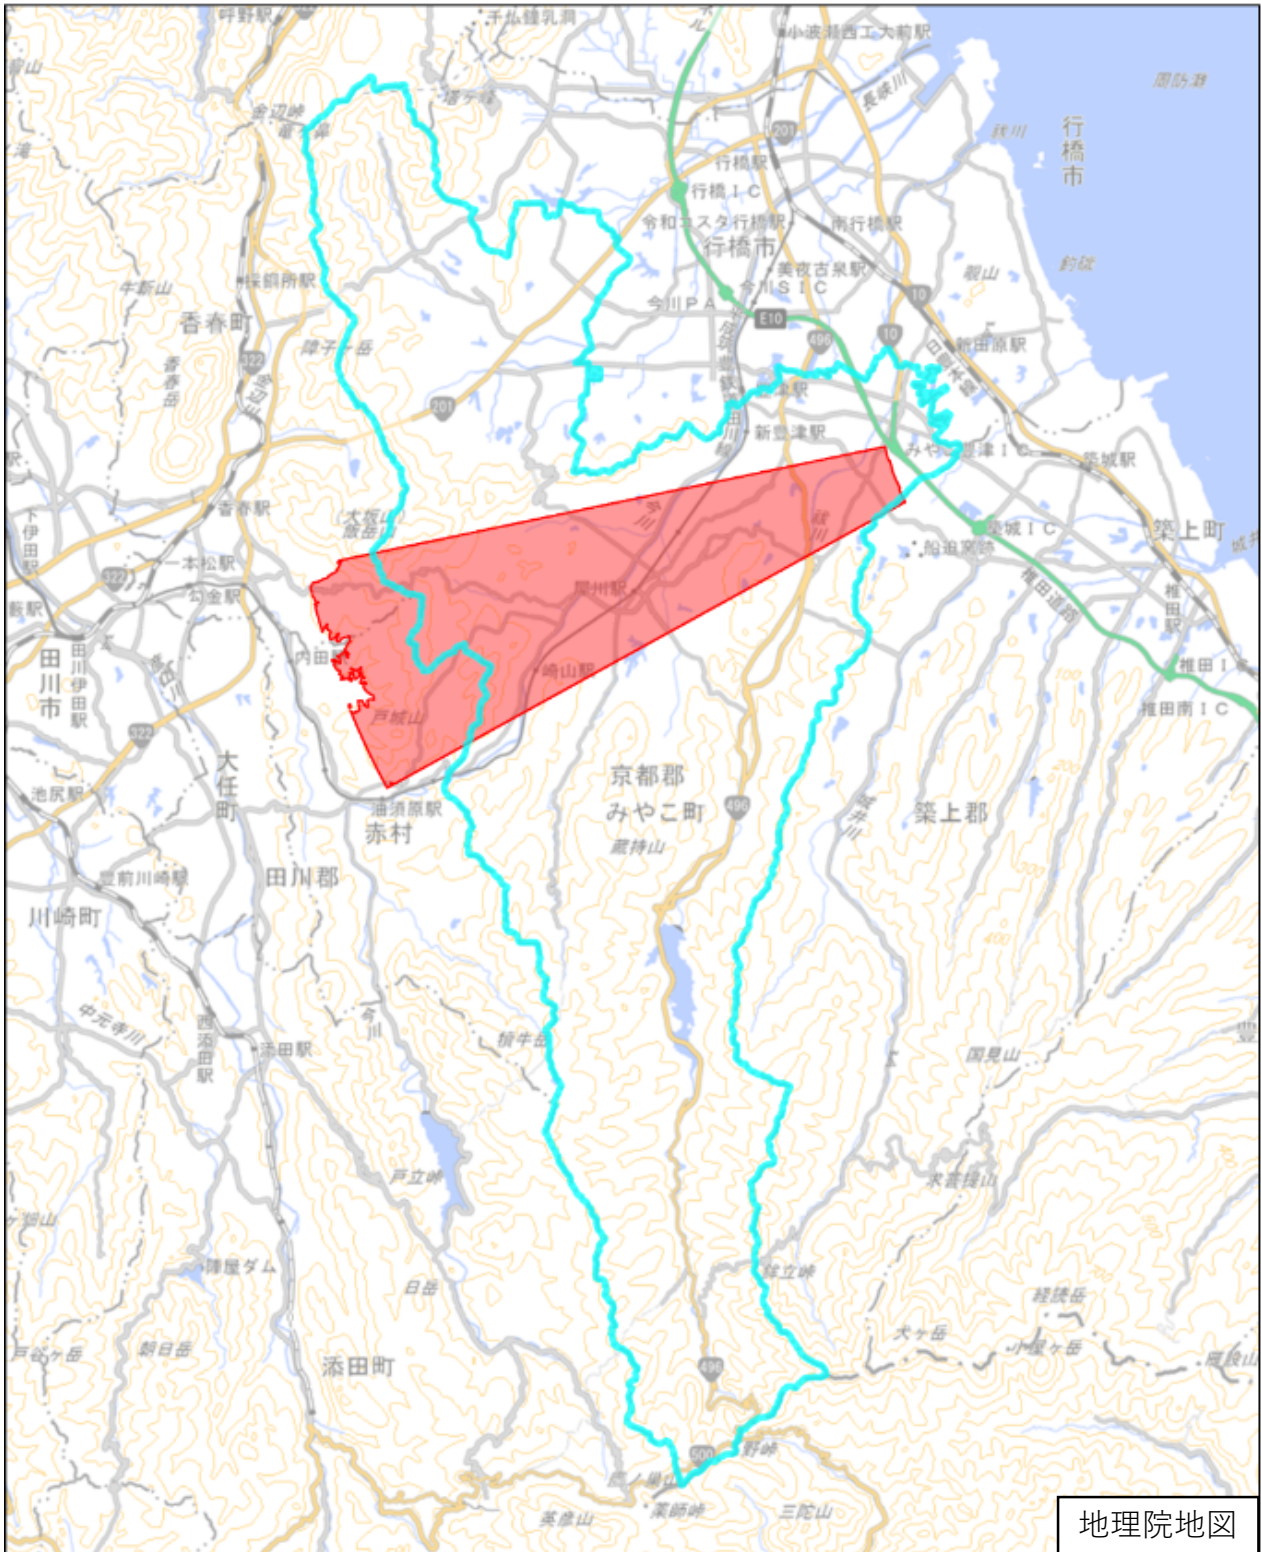

# 京都郡みやこ町

この図面は、地理院地図（令和7年2月時点）を基に作成しています。  
また、区域を示す箇所には、データ作成上の誤差が含まれます。  
なお、区域を示す箇所内の水上部分は、区域に含まれません。

対象区域