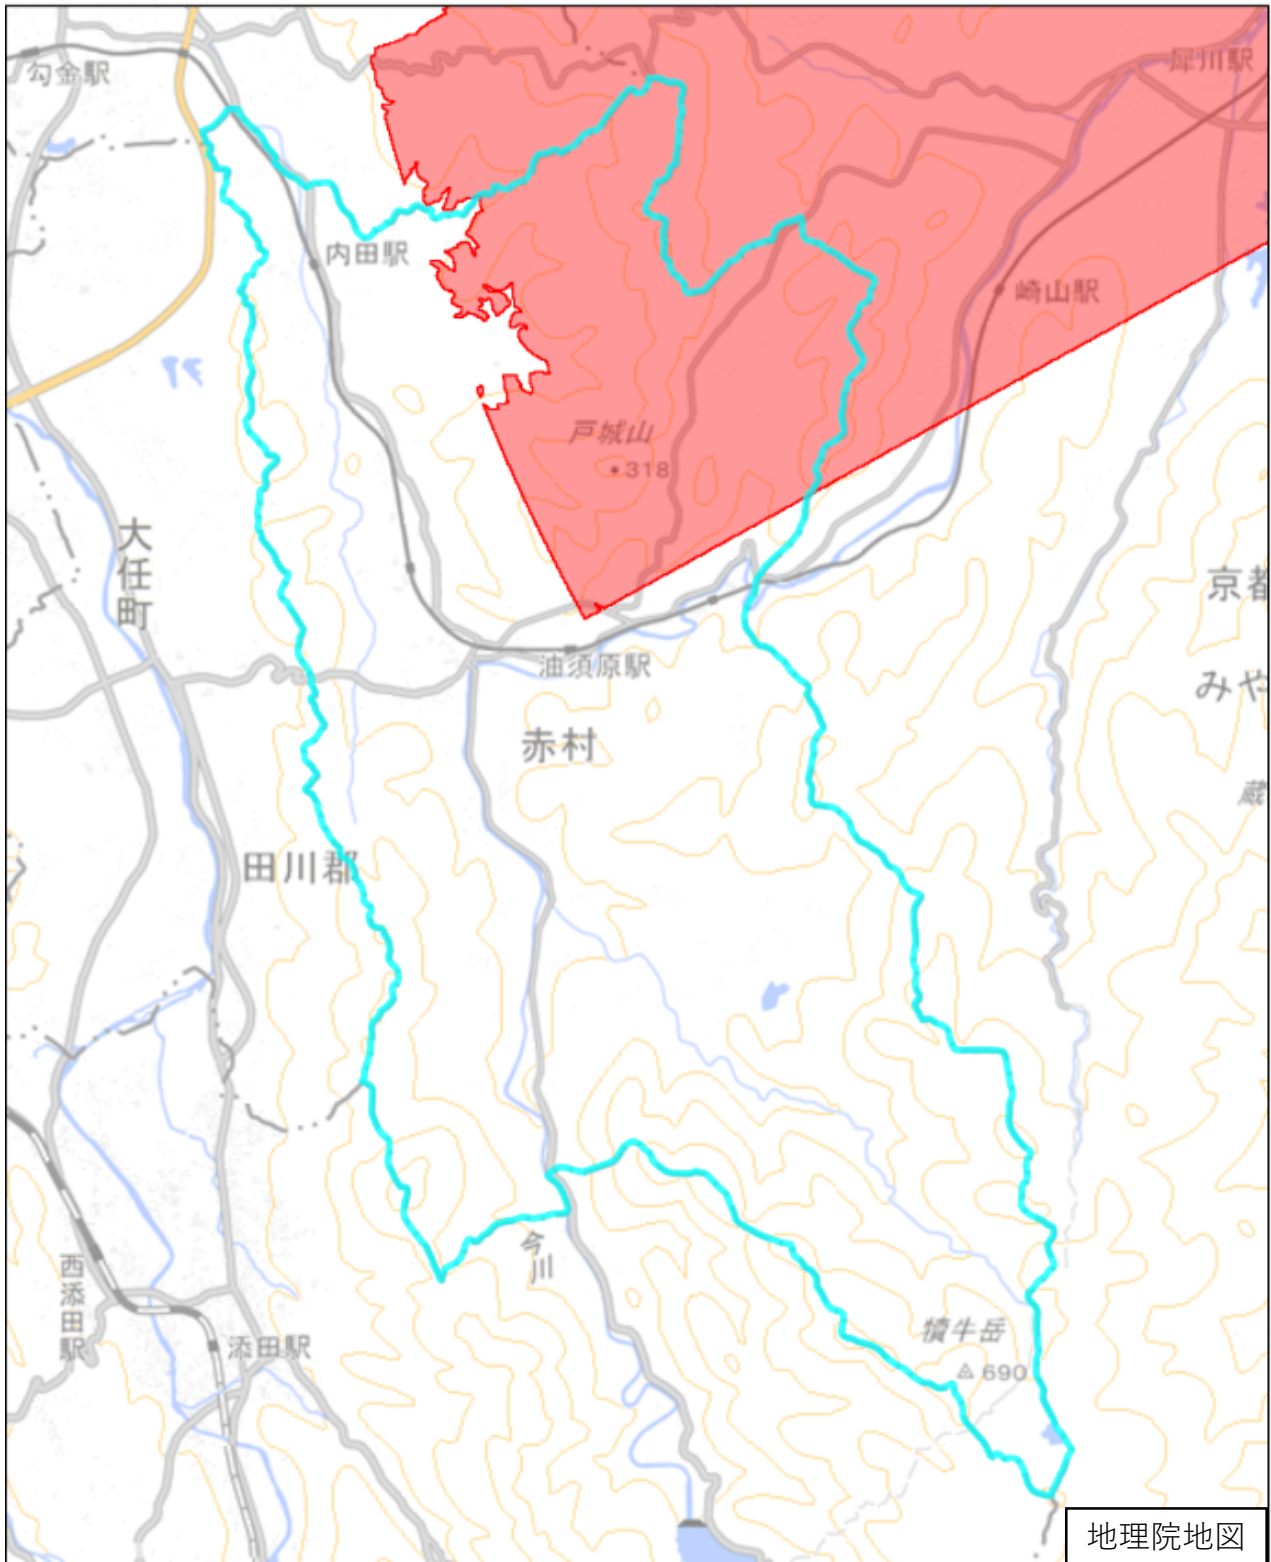

# 田川郡赤村

この図面は、地理院地図（令和7年2月時点）を基に作成しています。  
また、区域を示す箇所には、データ作成上の誤差が含まれます。  
なお、区域を示す箇所内の水上部分は、区域に含まれません。

対象区域