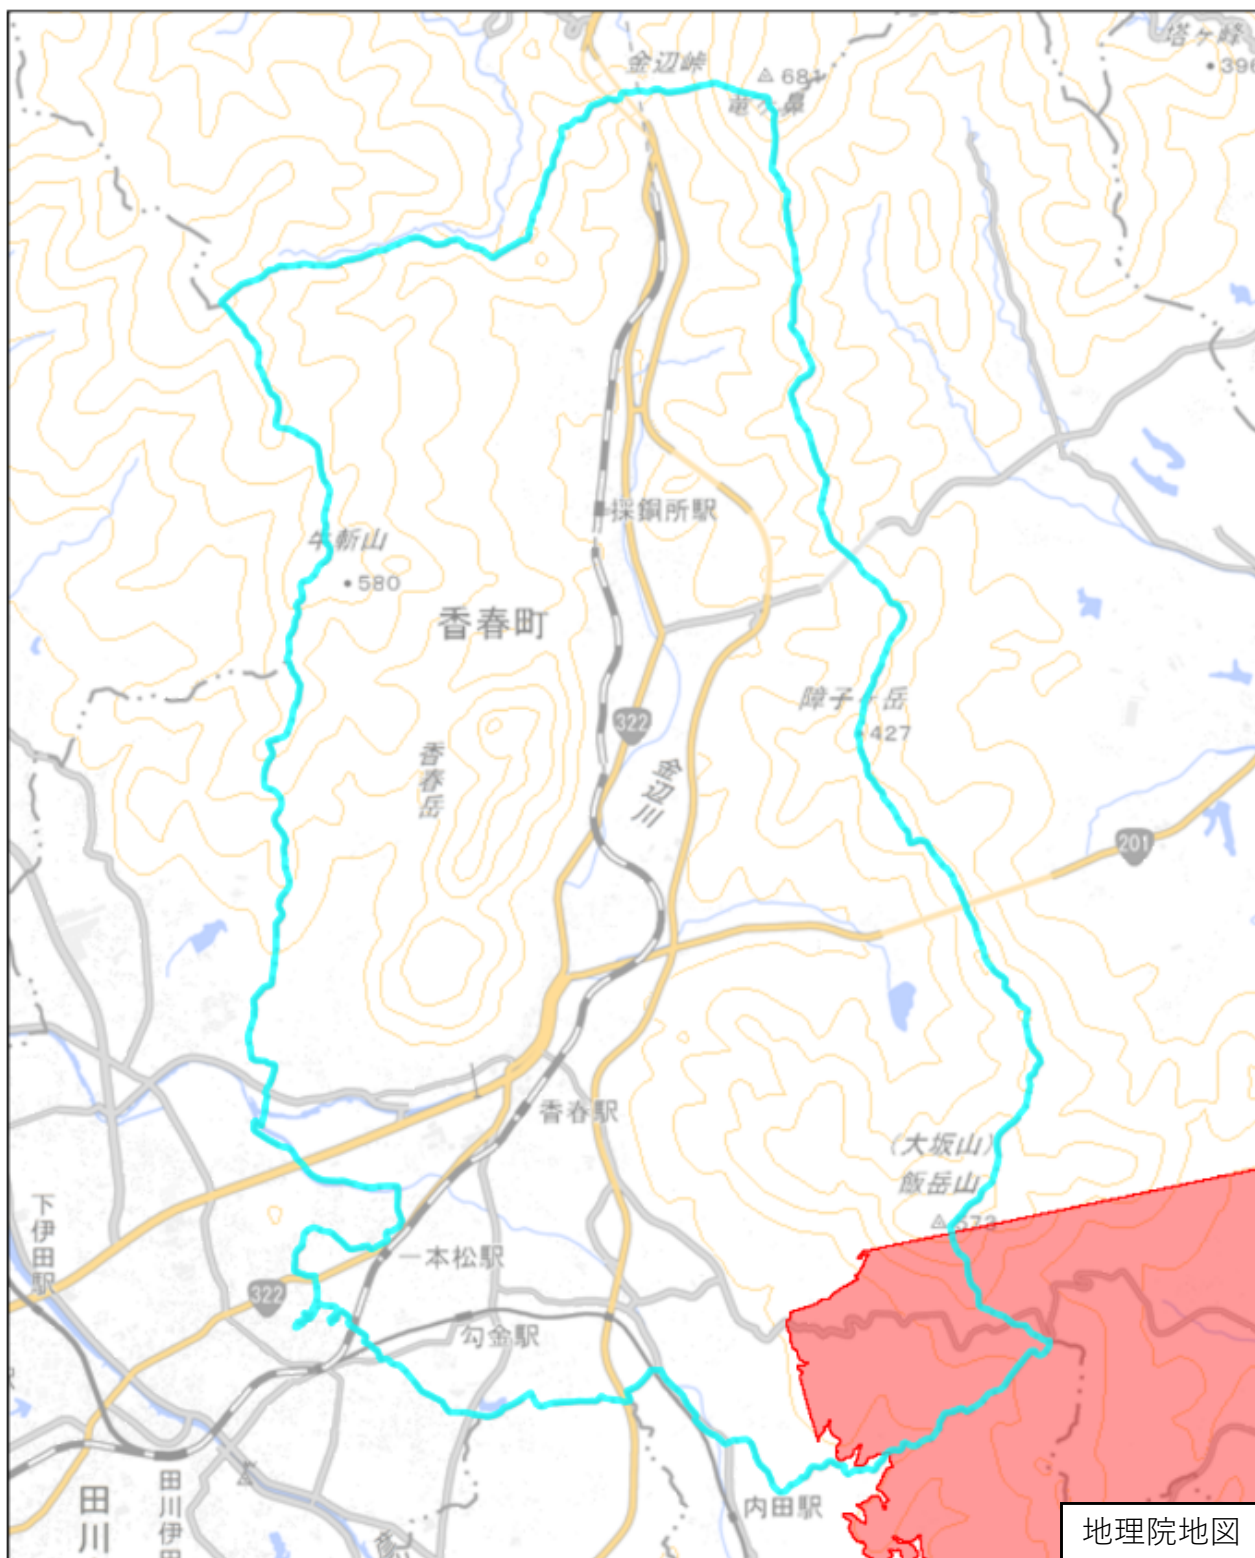

# 田川郡香春町

この図面は、地理院地図（令和7年2月時点）を基に作成しています。また、区域を示す箇所には、データ作成上の誤差が含まれます。なお、区域を示す箇所内の水上部分は、区域に含まれません。

対象区域