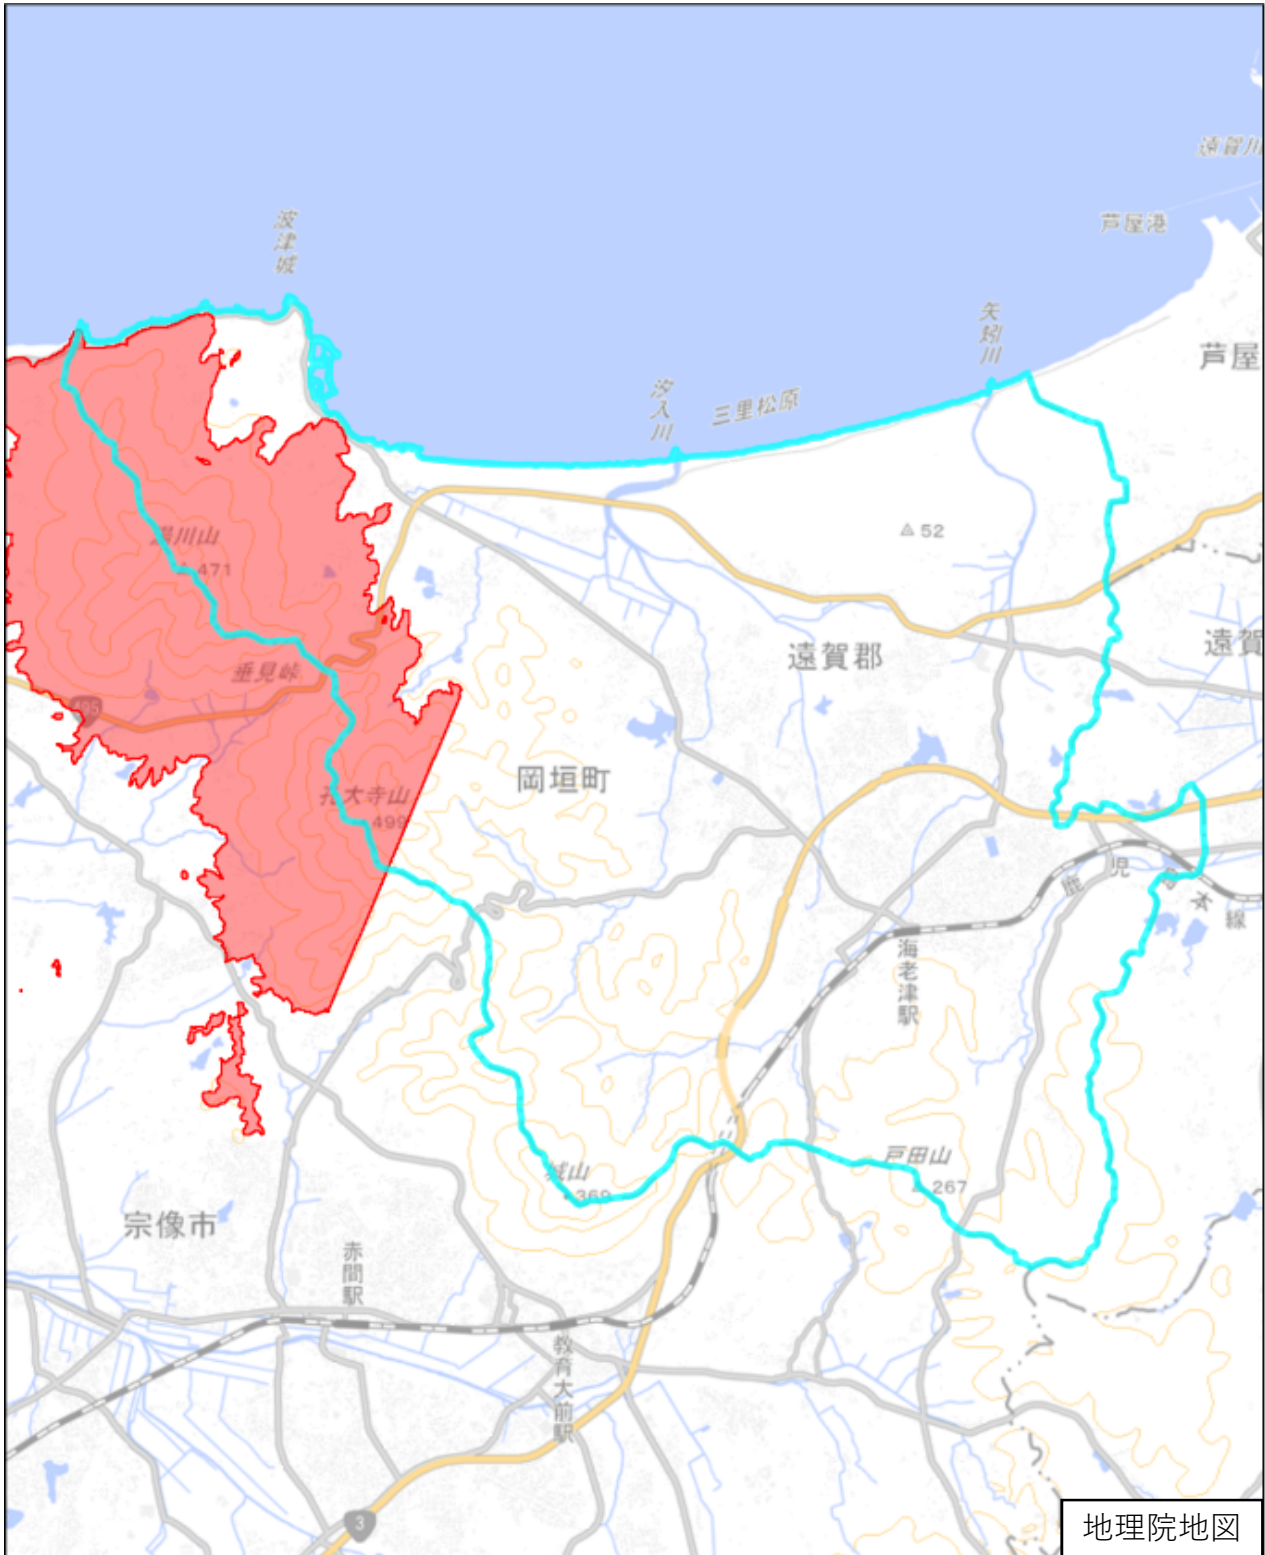

# 遠賀郡岡垣町

この図面は、地理院地図（令和7年2月時点）を基に作成しています。  
また、区域を示す箇所には、データ作成上の誤差が含まれます。  
なお、区域を示す箇所内の水上部分は、区域に含まれません。

対象区域