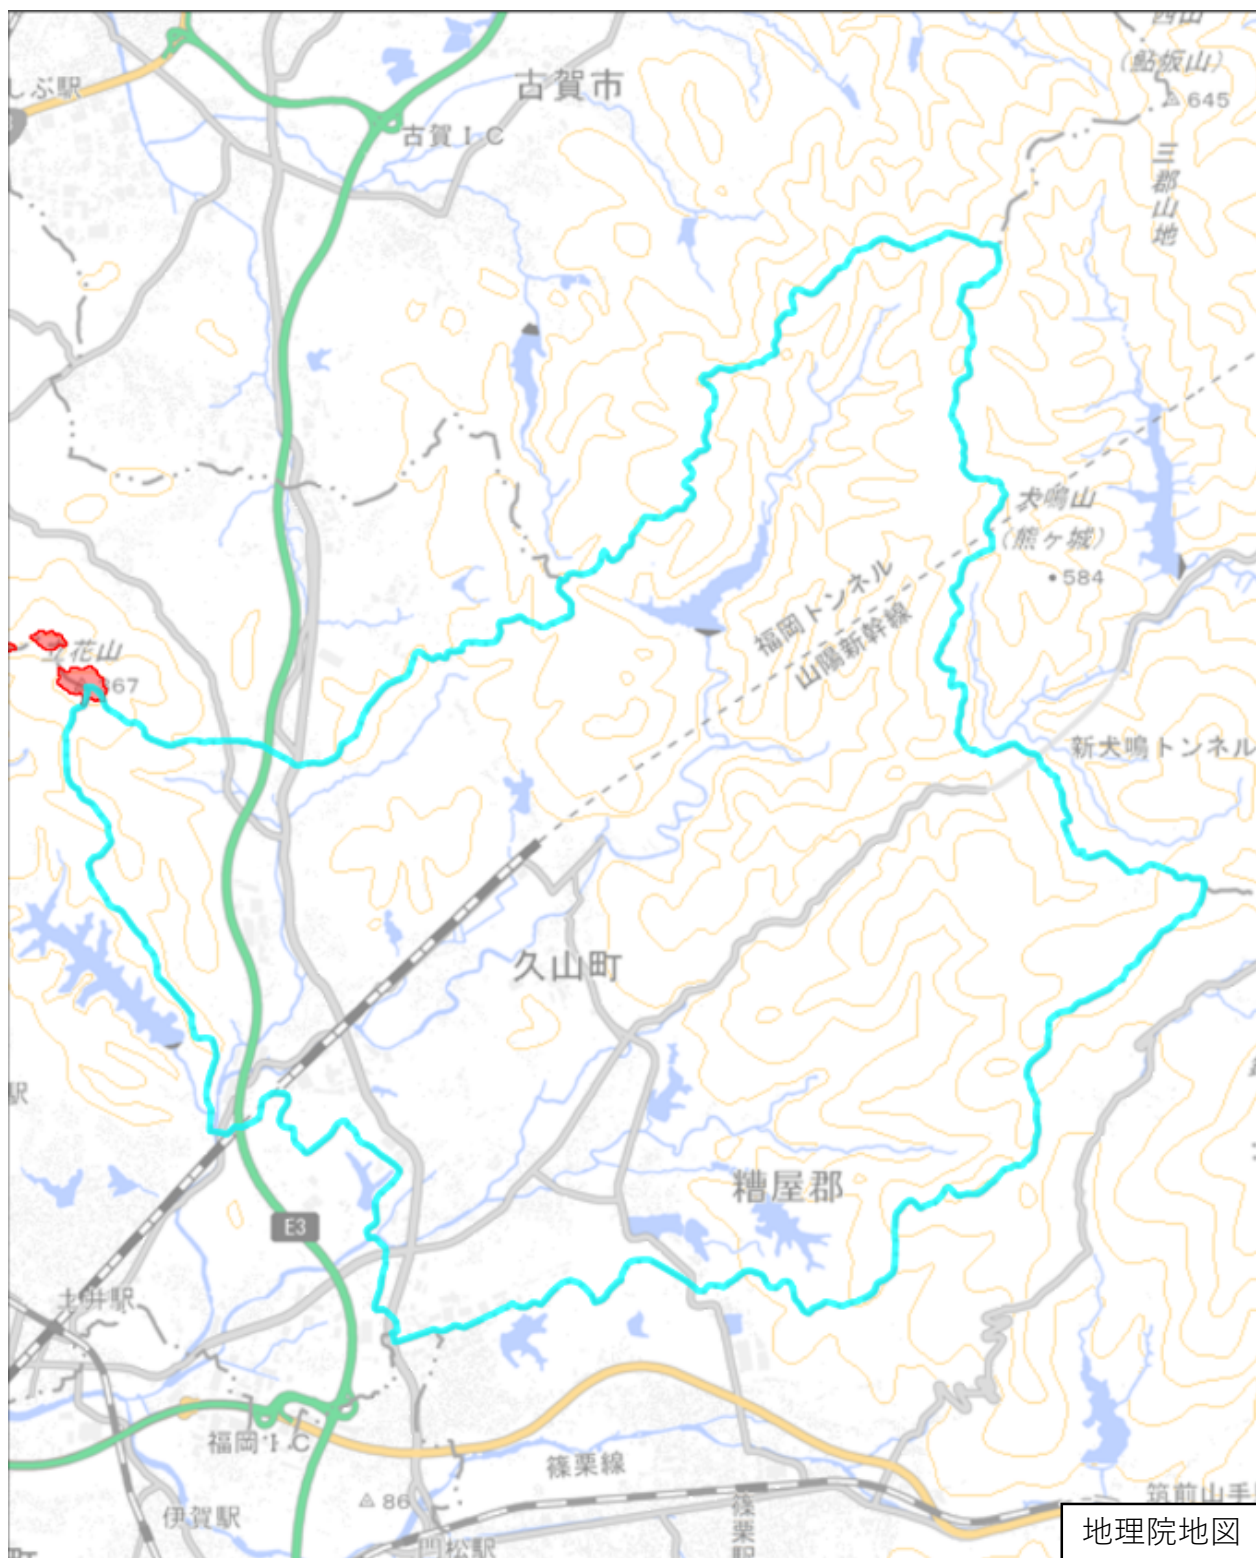

糟屋郡久山町

この図面は、地理院地図（令和7年2月時点）を基に作成しています。
また、区域を示す箇所には、データ作成上の誤差が含まれます。
なお、区域を示す箇所内の水上部分は、区域に含まれません。

対象区域