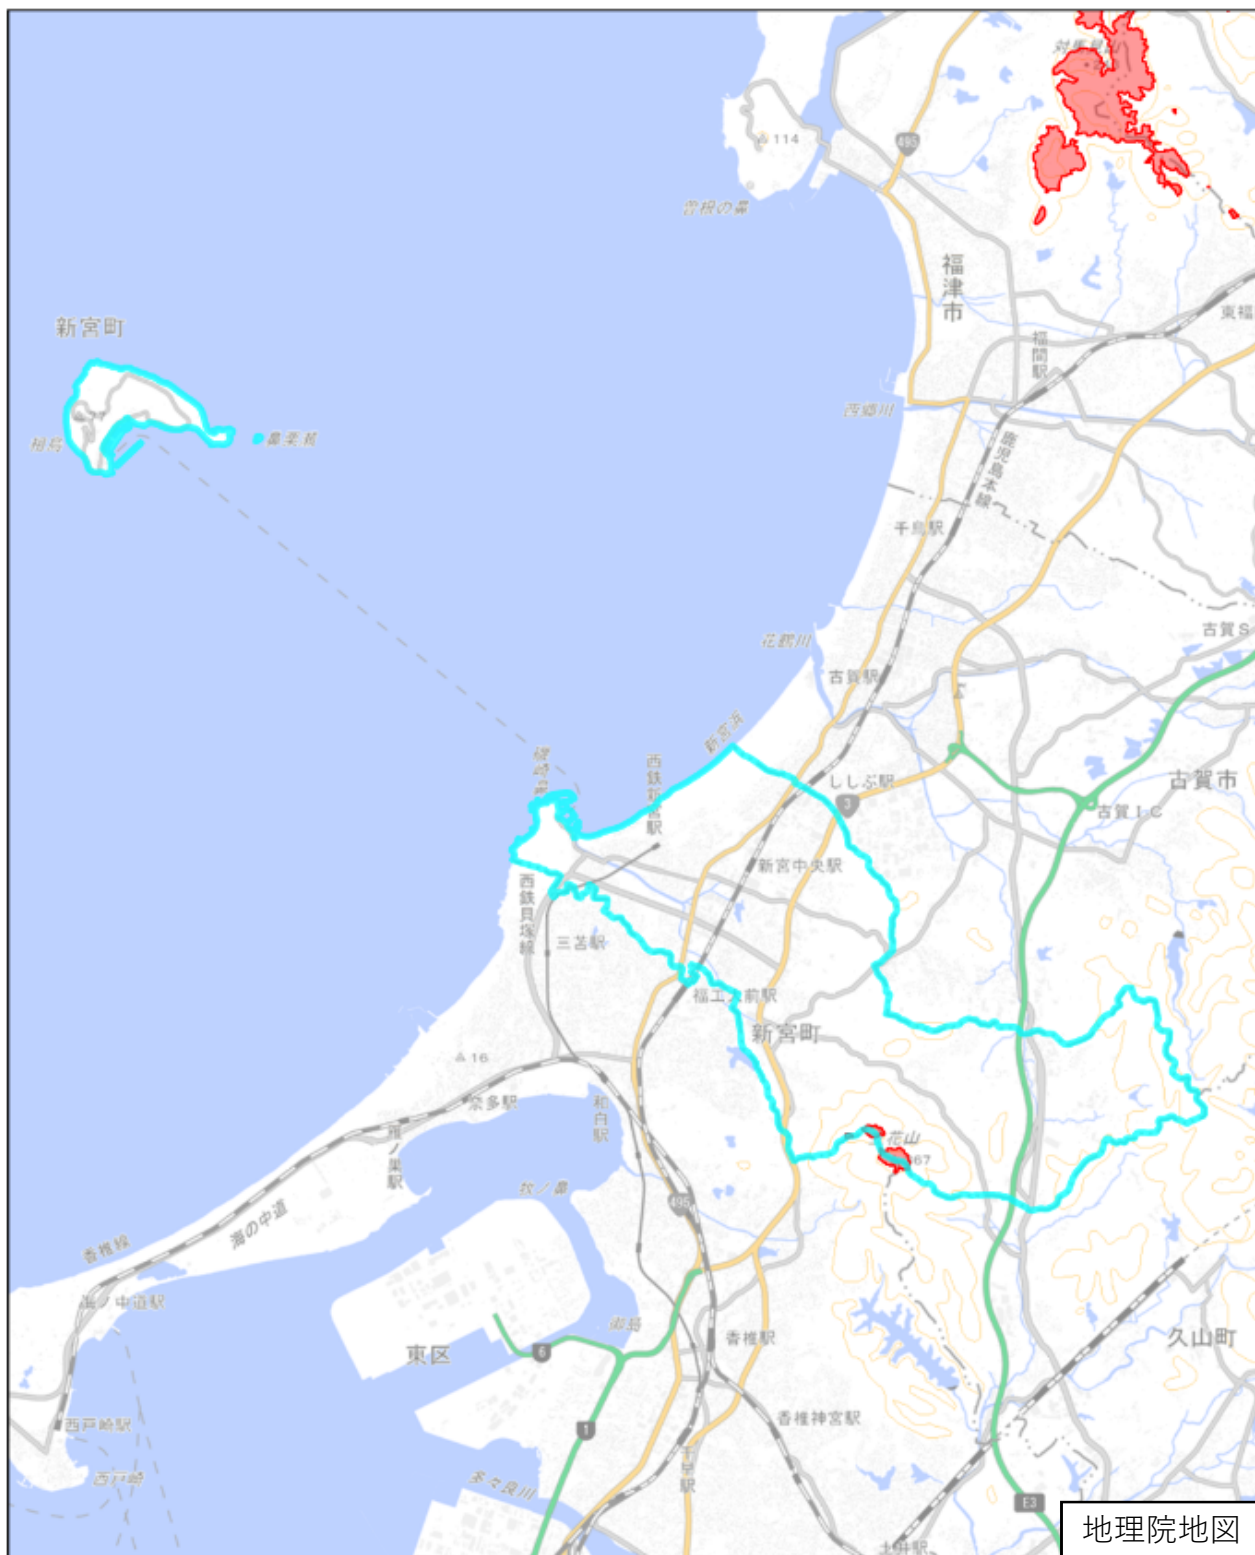

糟屋郡新宮町

この図面は、地理院地図（令和7年2月時点）を基に作成しています。
また、区域を示す箇所には、データ作成上の誤差が含まれます。
なお、区域を示す箇所内の水上部分は、区域に含まれません。

対象区域