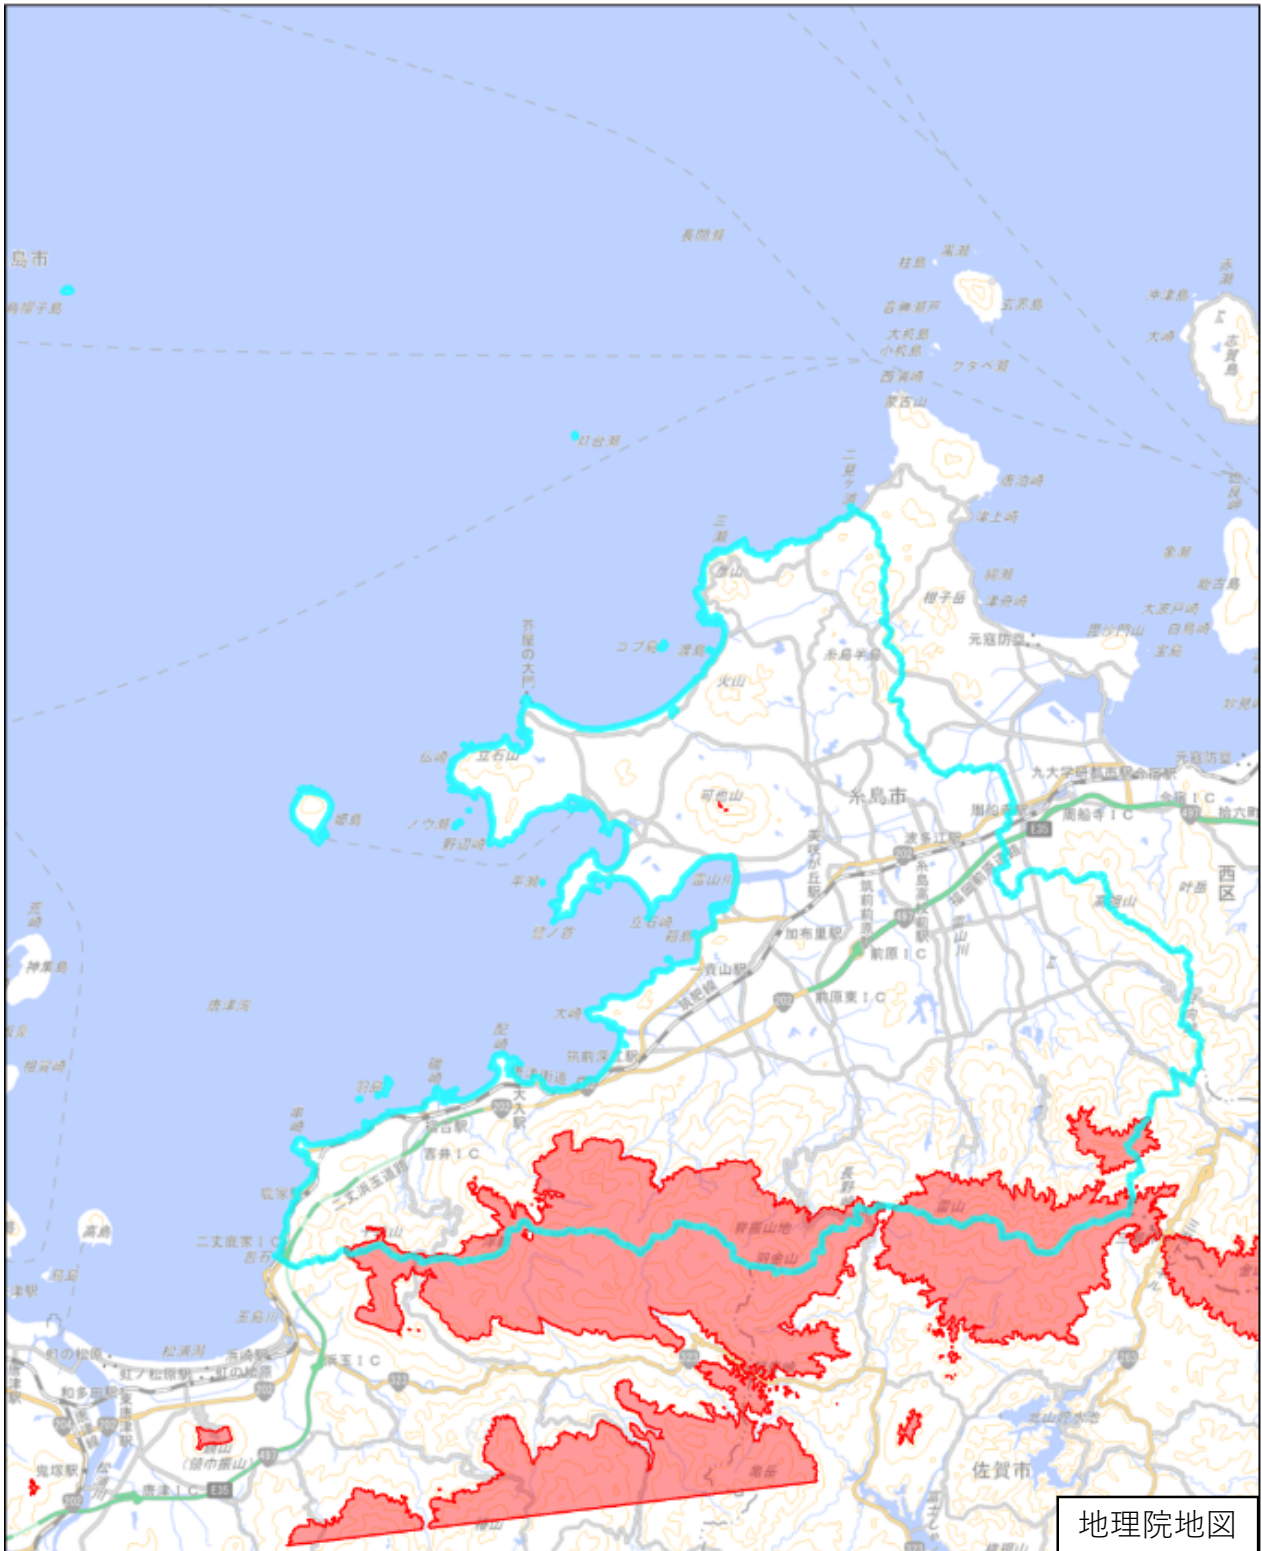

# 糸島市

この図面は、地理院地図（令和7年2月時点）を基に作成しています。  
また、区域を示す箇所には、データ作成上の誤差が含まれます。  
なお、区域を示す箇所内の水上部分は、区域に含まれません。

対象区域