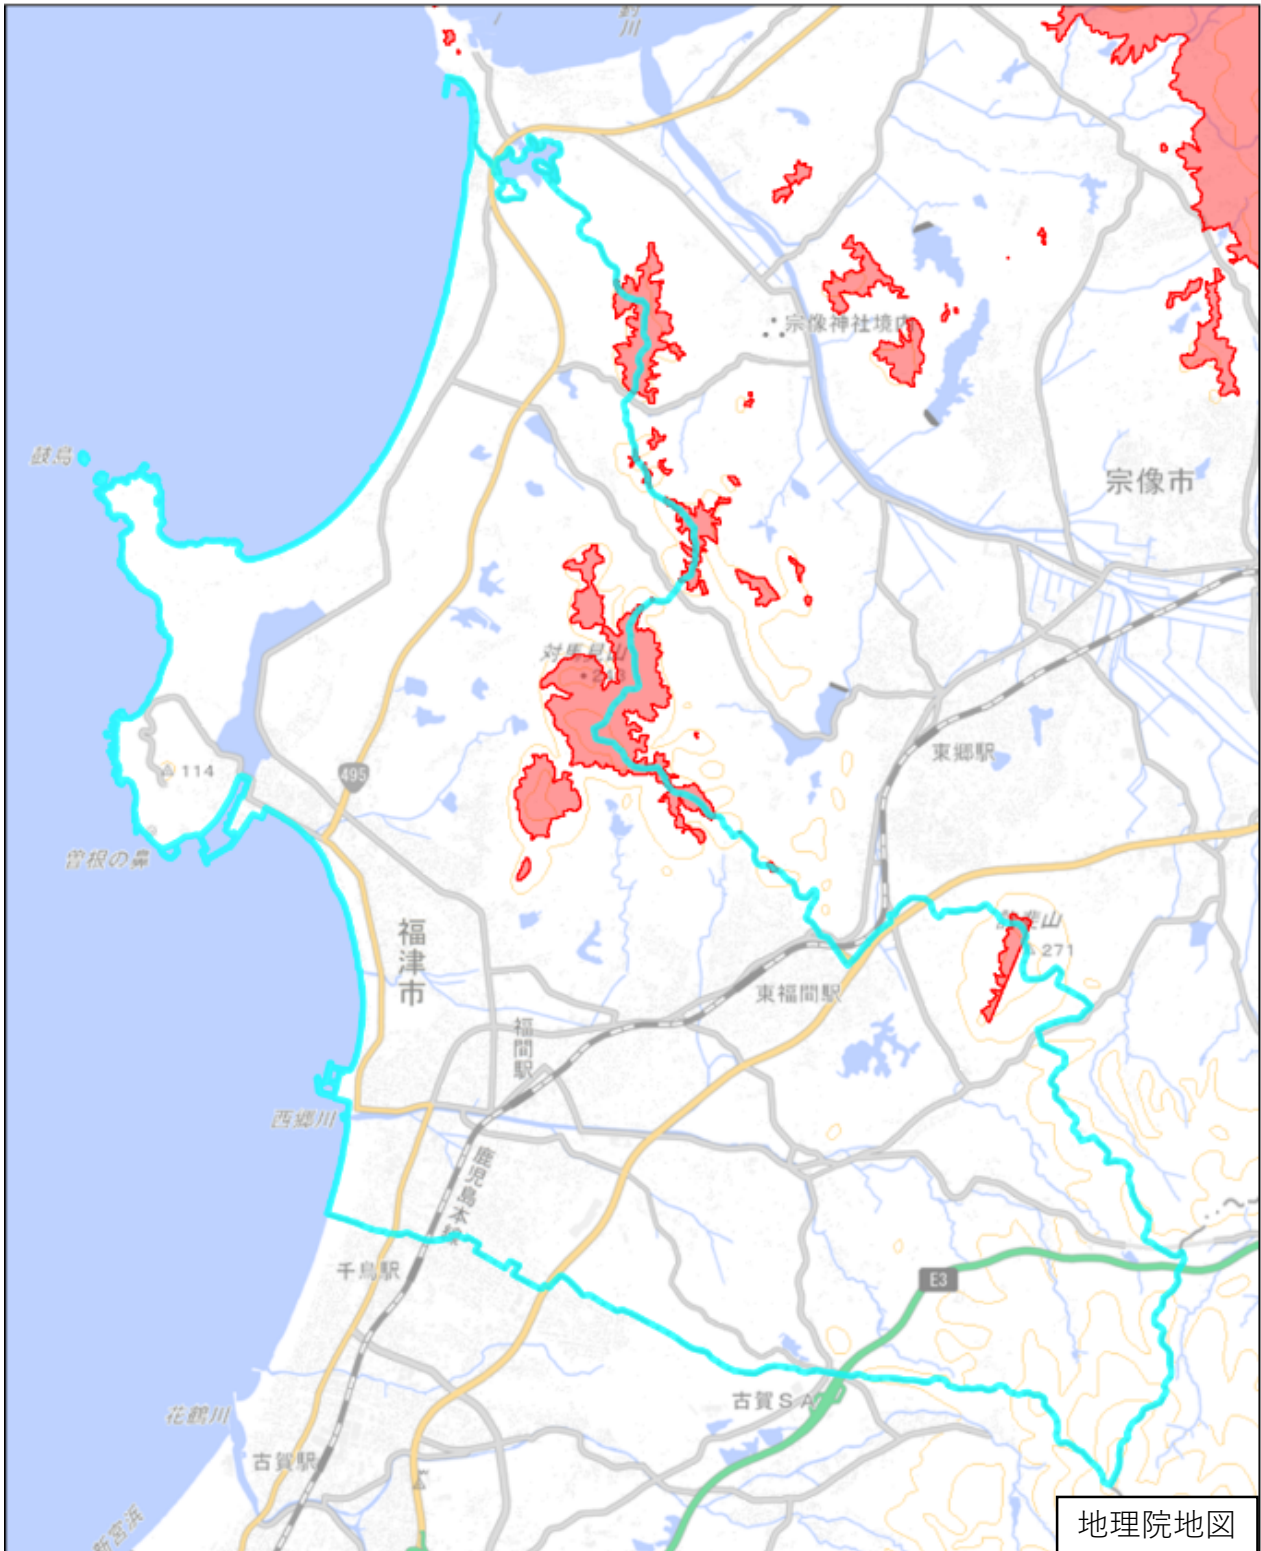

福津市

この図面は、地理院地図（令和7年2月時点）を基に作成しています。
また、区域を示す箇所には、データ作成上の誤差が含まれます。
なお、区域を示す箇所内の水上部分は、区域に含まれません。

対象区域