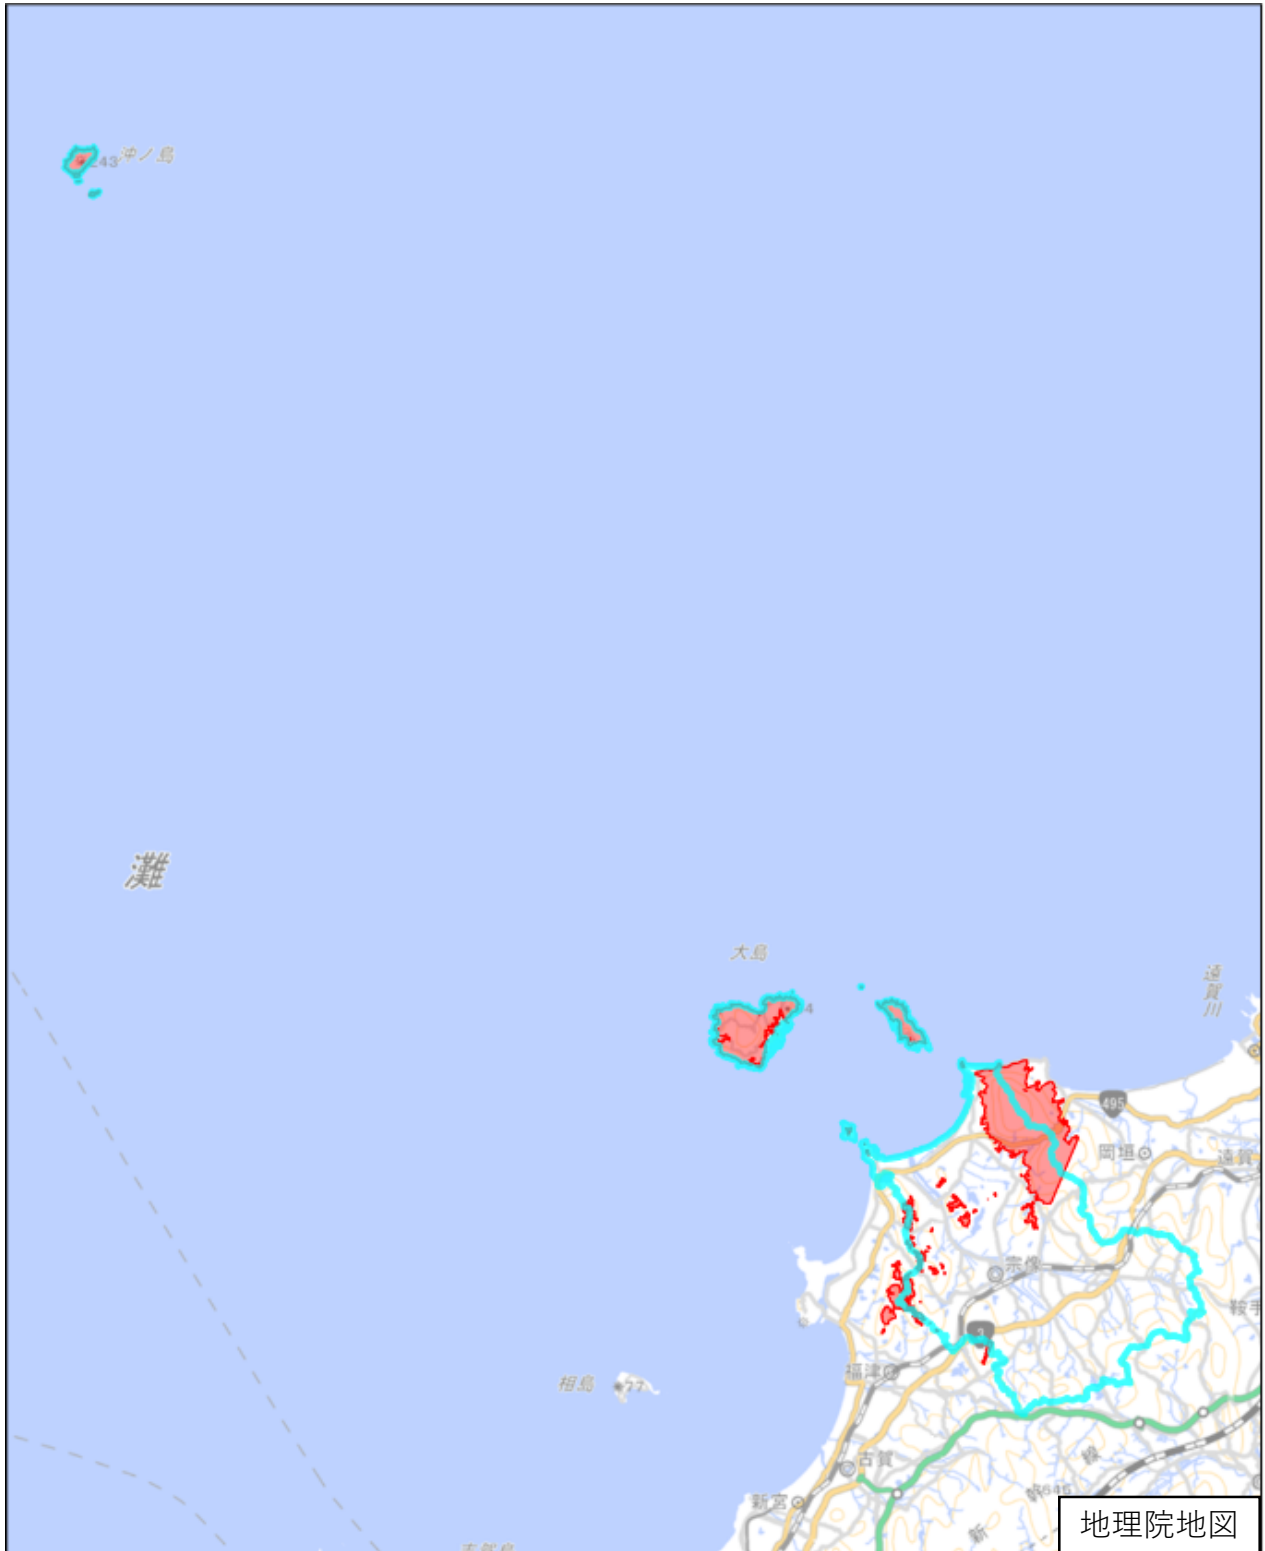

宗像市

この図面は、地理院地図（令和7年2月時点）を基に作成しています。
また、区域を示す箇所には、データ作成上の誤差が含まれます。
なお、区域を示す箇所内の水上部分は、区域に含まれません。

対象区域