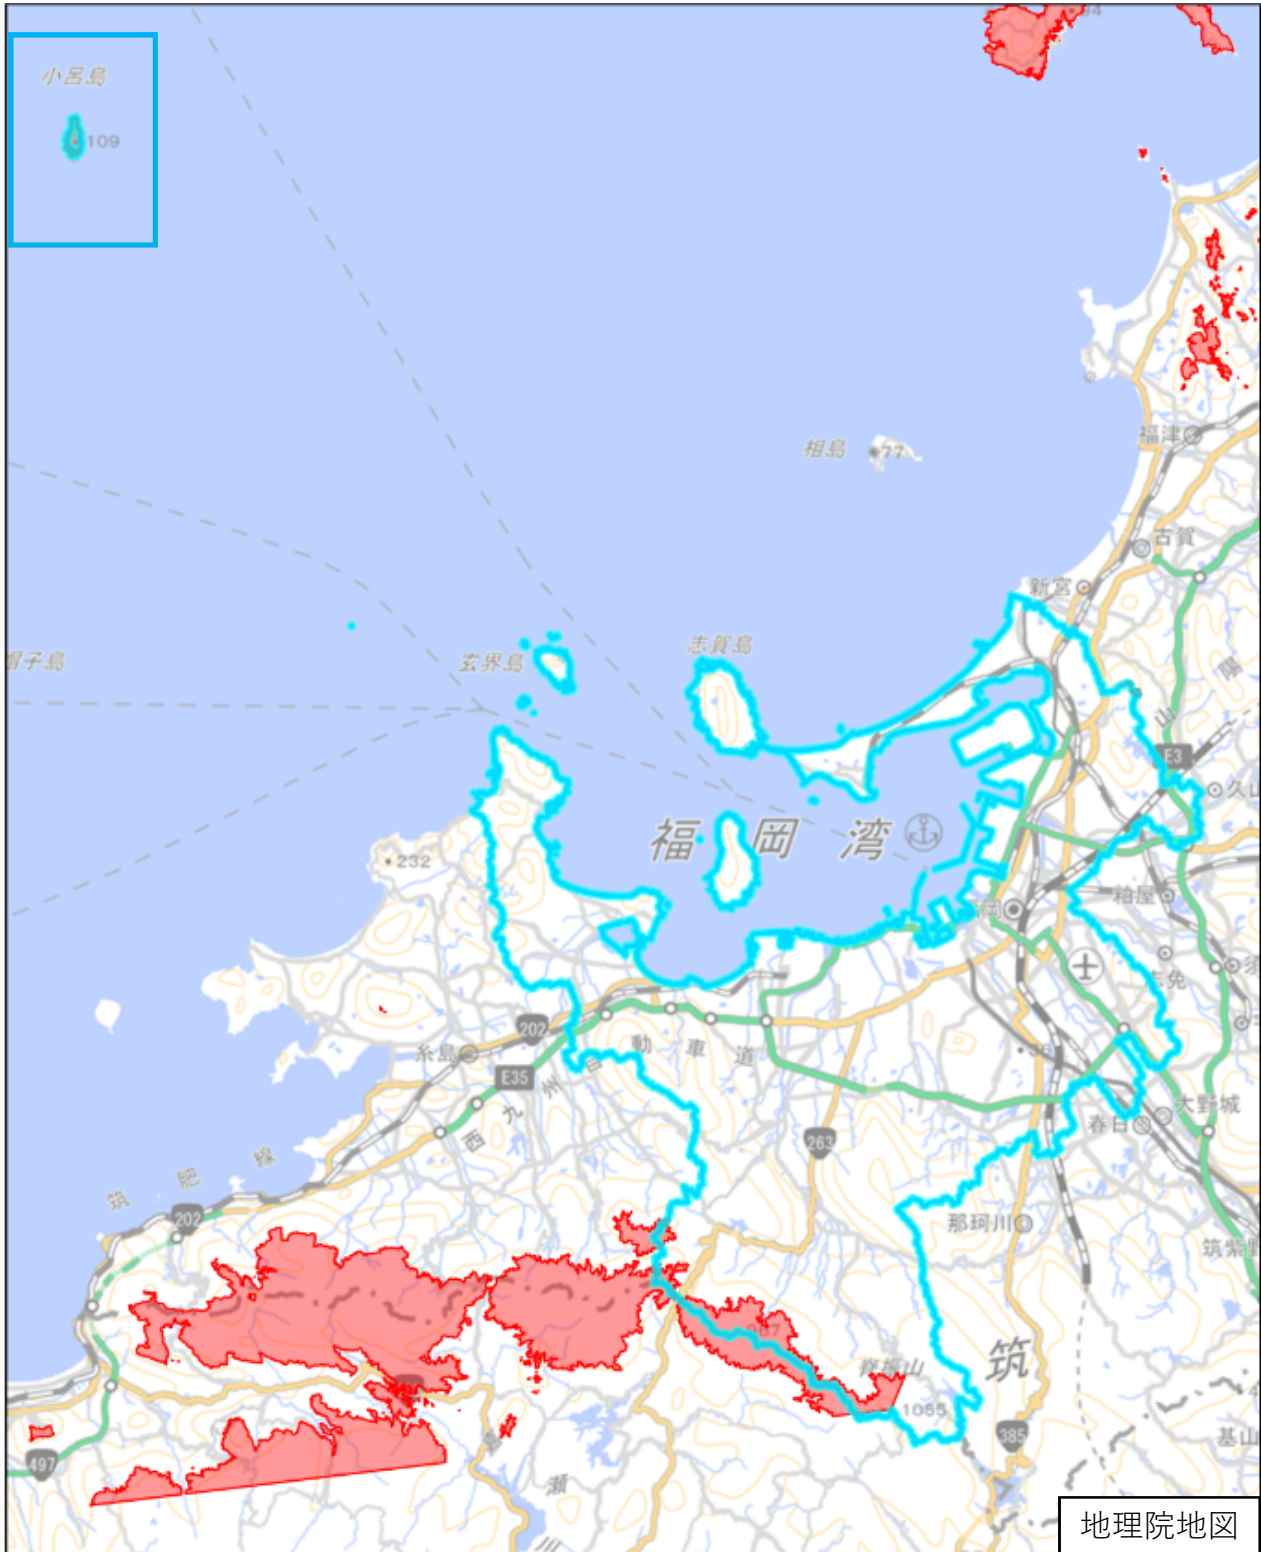

福岡市

この図面は、地理院地図（令和7年2月時点）を基に作成しています。
また、区域を示す箇所には、データ作成上の誤差が含まれます。
なお、区域を示す箇所内の水上部分は、区域に含まれません。

対象区域

拡大図

この図面は、地理院地図（令和7年2月時点）を基に作成しています。
また、区域を示す箇所には、データ作成上の誤差が含まれます。
なお、区域を示す箇所内の水上部分は、区域に含まれません。

対象区域