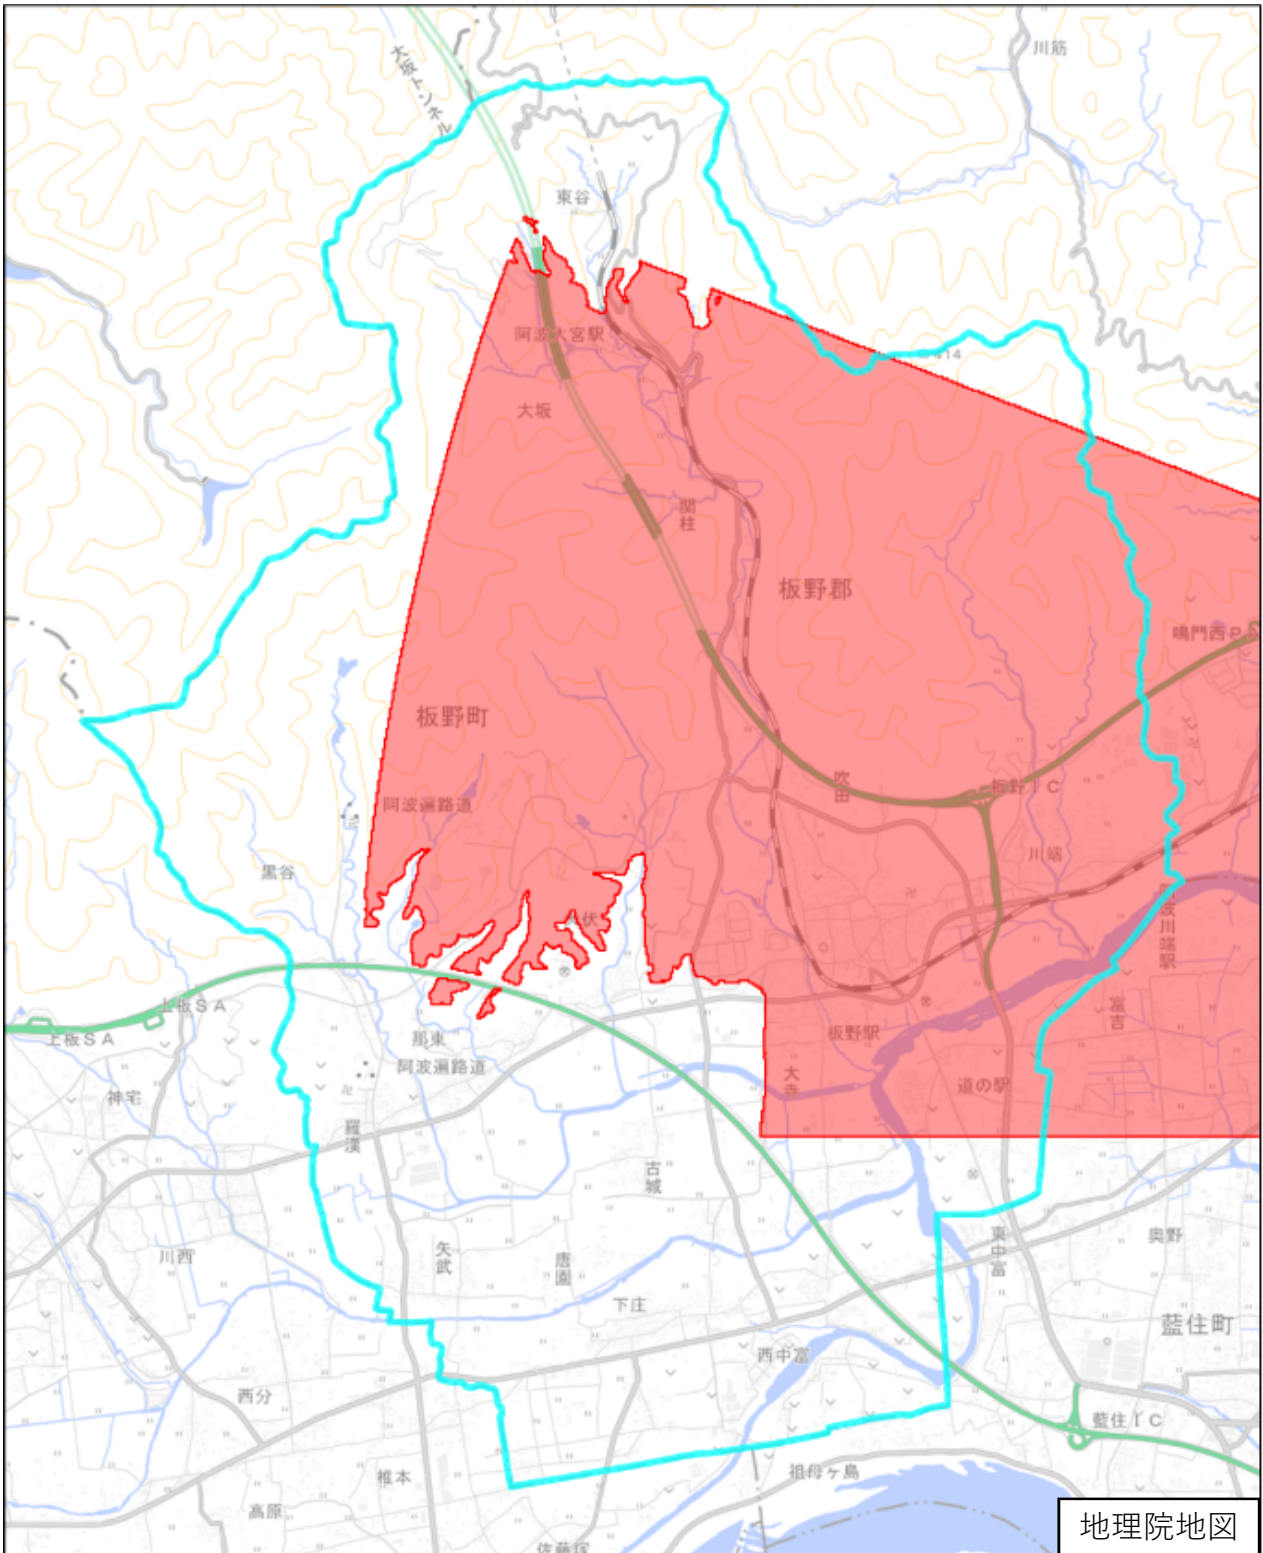

板野郡板野町

地理院地図

この図面は、地理院地図（令和7年2月時点）を基に作成しています。
また、区域を示す箇所には、データ作成上の誤差が含まれます。
なお、区域を示す箇所内の水上部分は、区域に含まれません。

対象区域