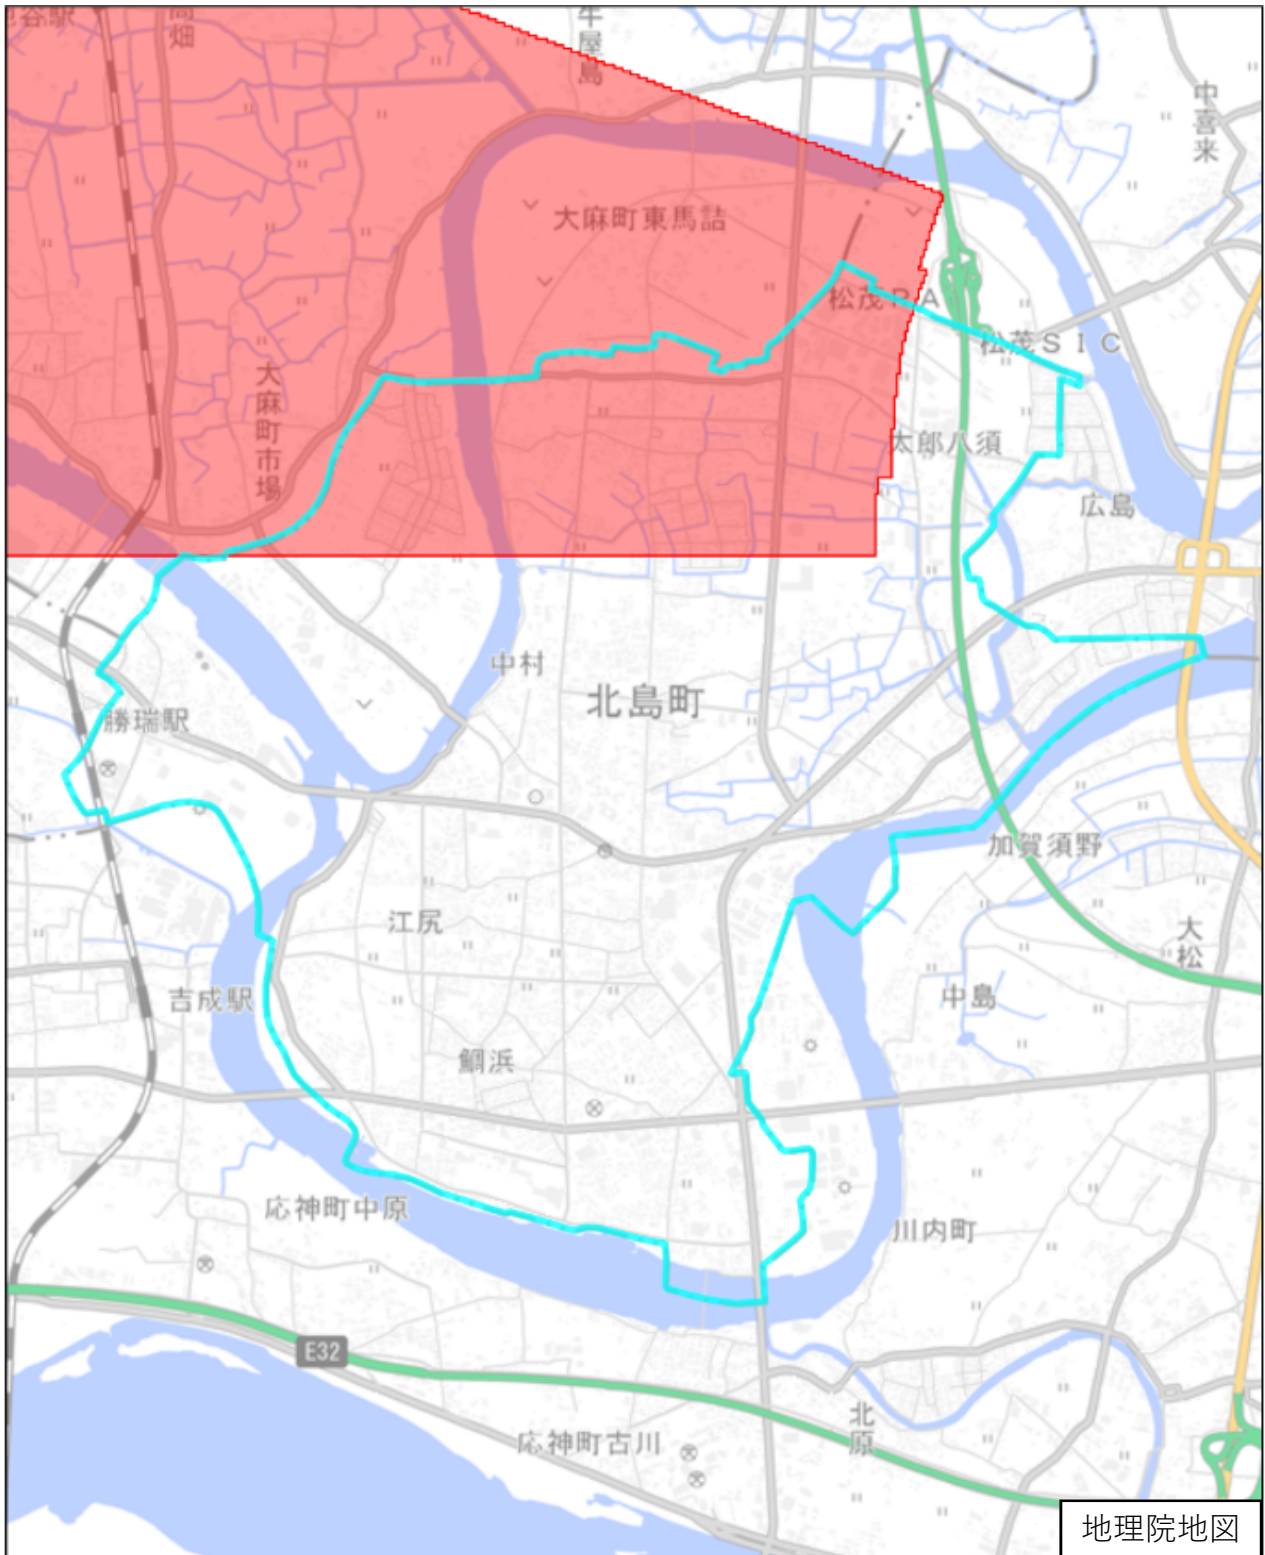

板野郡北島町

この図面は、地理院地図（令和7年2月時点）を基に作成しています。
また、区域を示す箇所には、データ作成上の誤差が含まれます。
なお、区域を示す箇所内の水上部分は、区域に含まれません。

対象区域