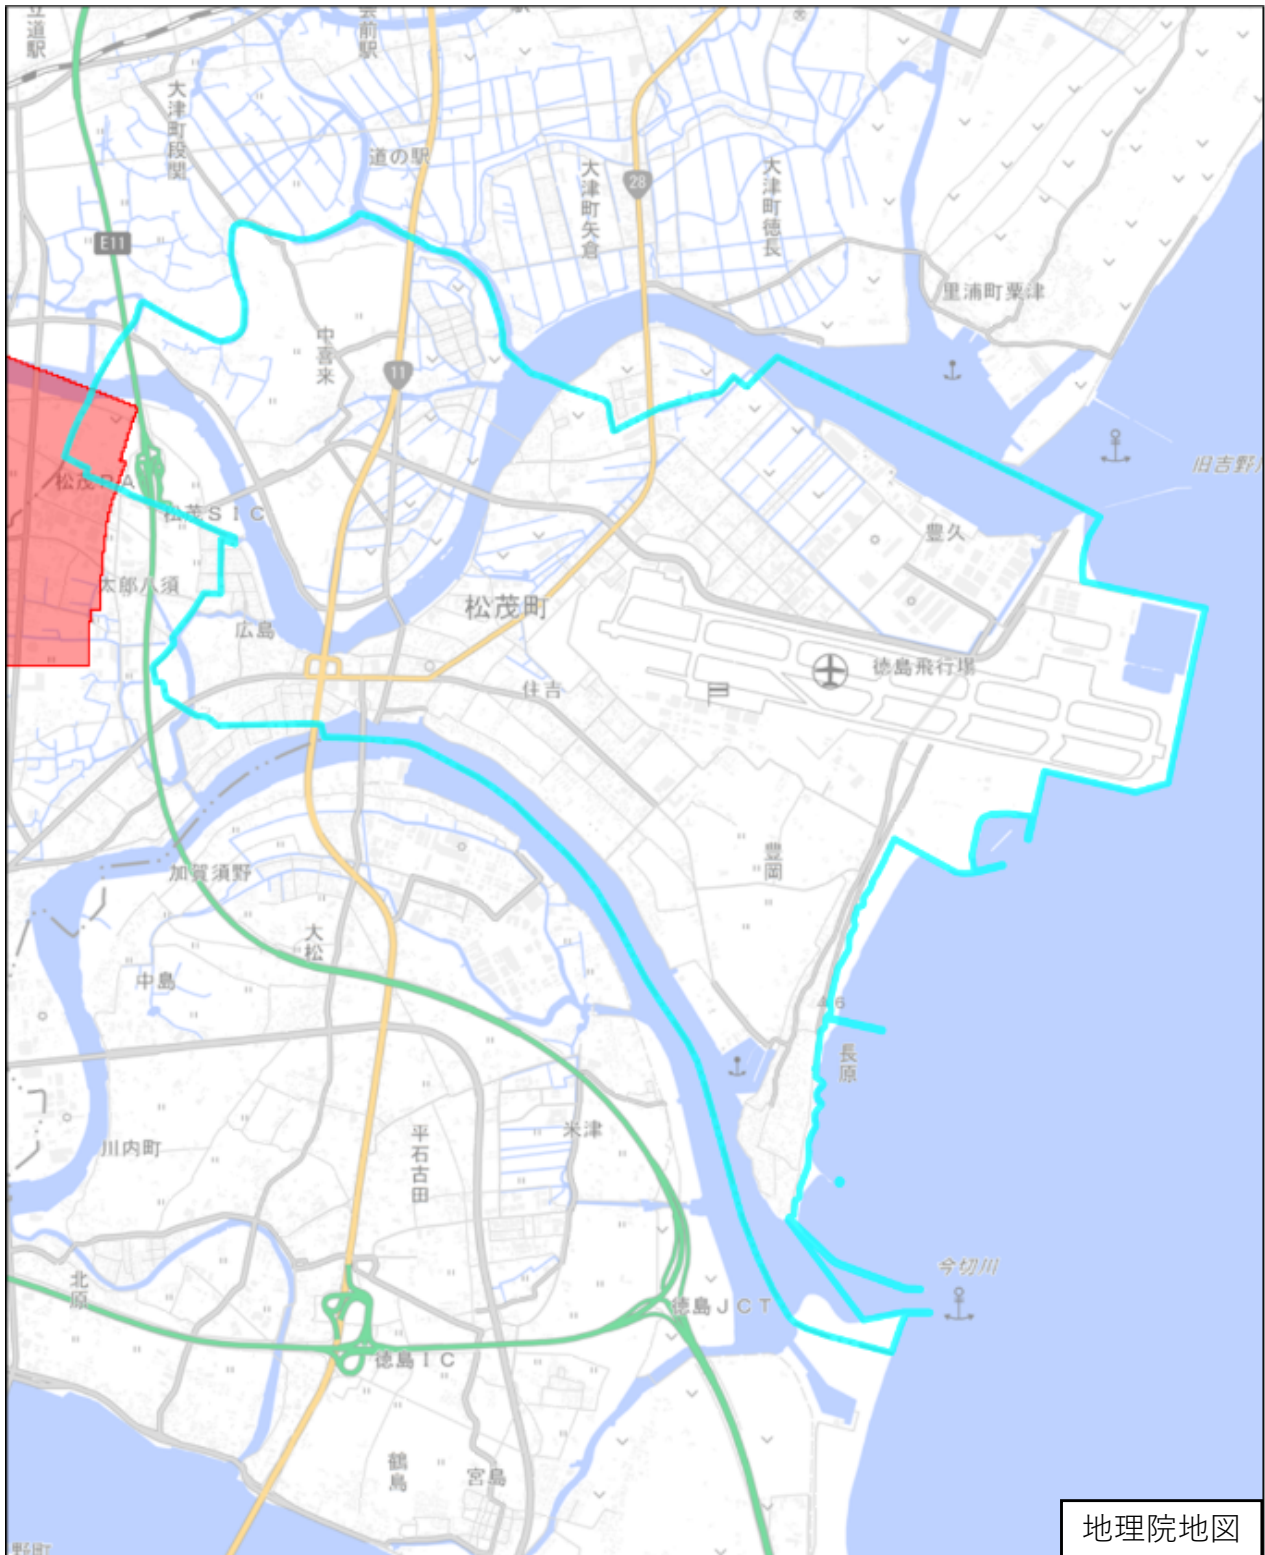

# 板野郡松茂町

この図面は、地理院地図（令和7年2月時点）を基に作成しています。  
また、区域を示す箇所には、データ作成上の誤差が含まれます。  
なお、区域を示す箇所内の水上部分は、区域に含まれません。

対象区域