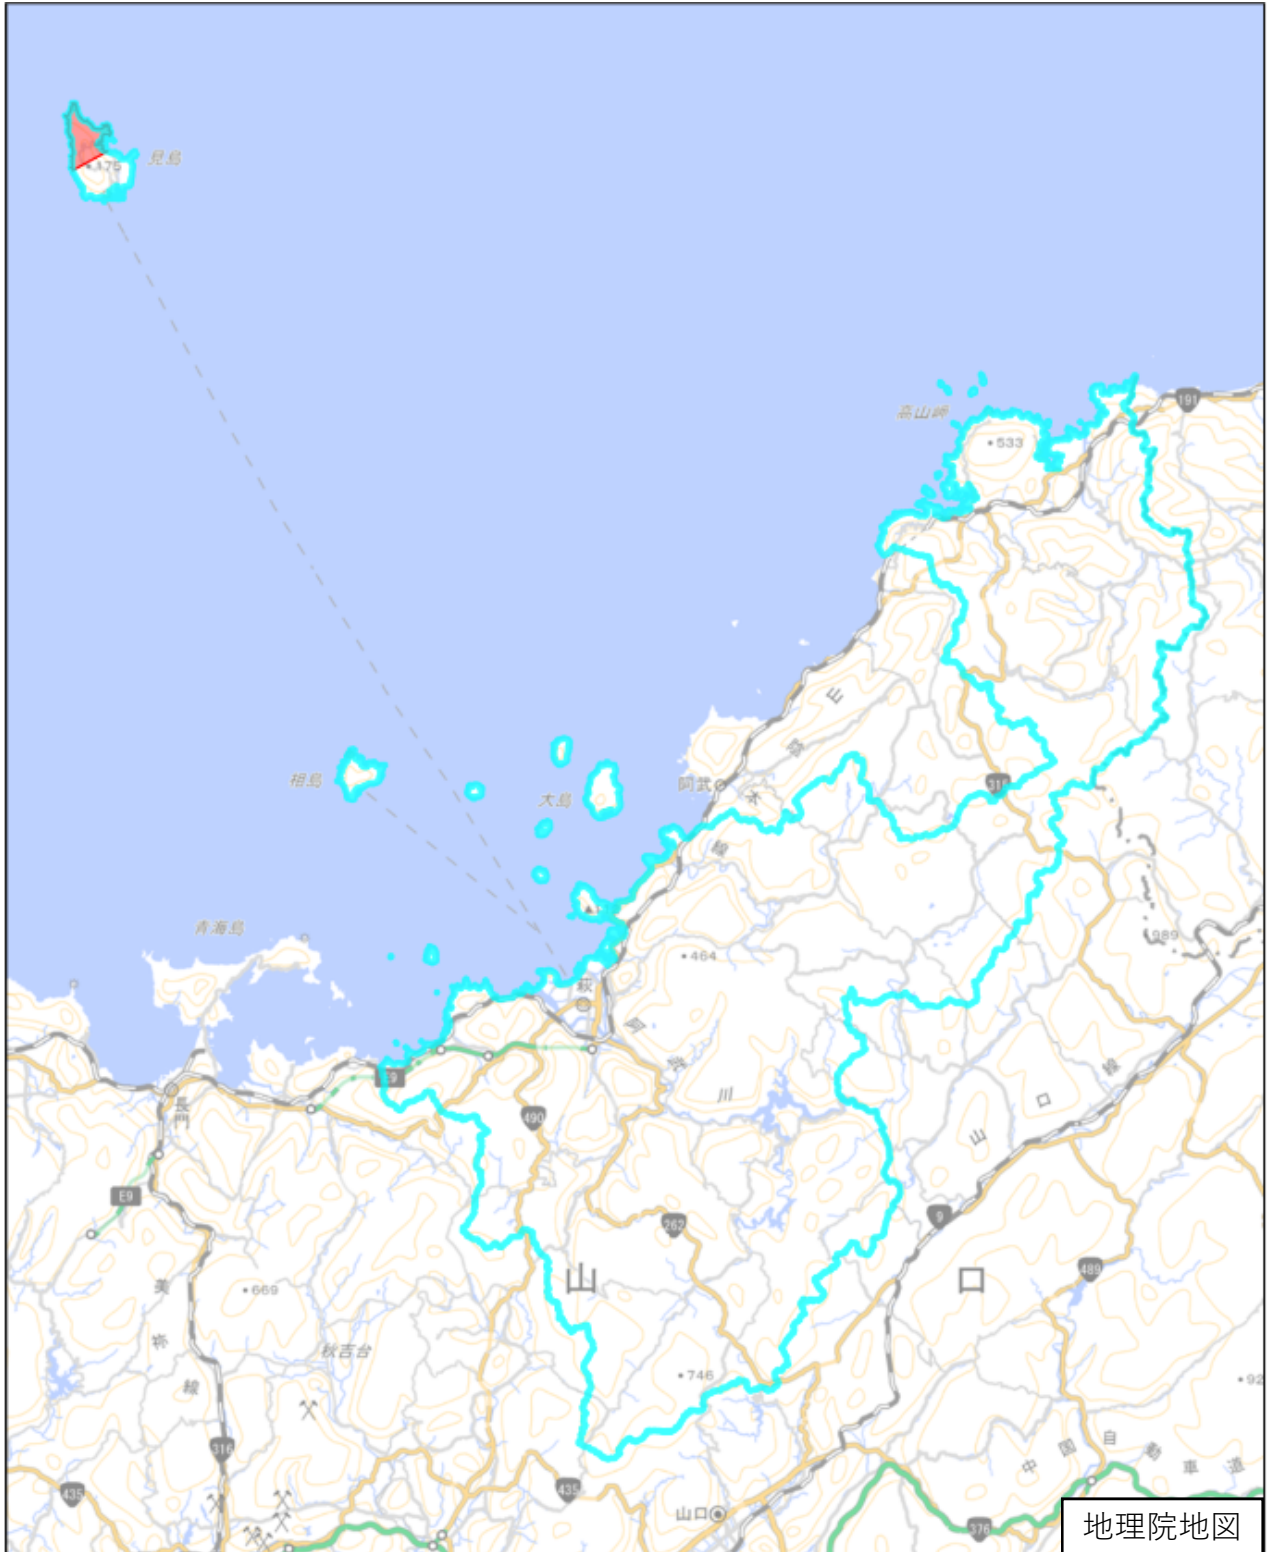

萩市

この図面は、地理院地図（令和7年2月時点）を基に作成しています。
また、区域を示す箇所には、データ作成上の誤差が含まれます。
なお、区域を示す箇所内の水上部分は、区域に含まれません。

対象区域