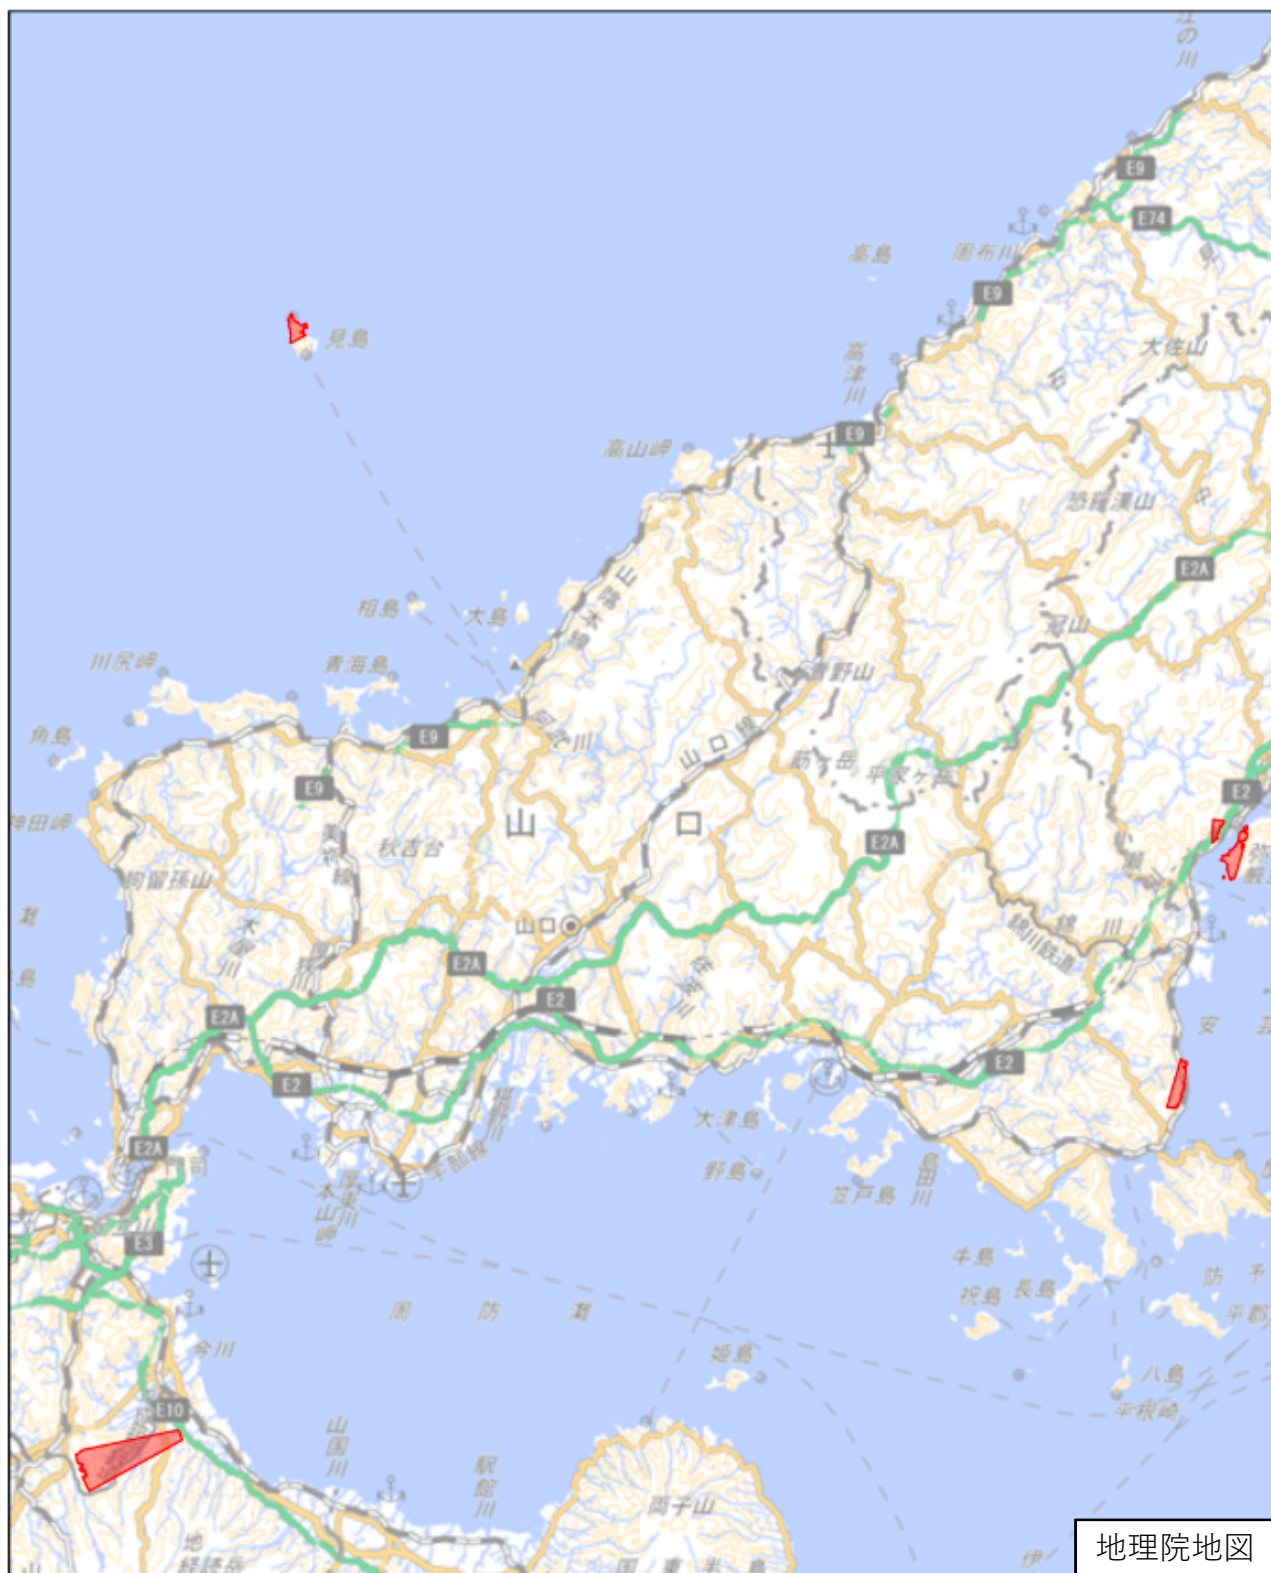

山口県

この図面は、地理院地図（令和7年2月時点）を基に作成しています。
また、区域を示す箇所には、データ作成上の誤差が含まれます。
なお、区域を示す箇所内の水上部分は、区域に含まれません。

対象区域