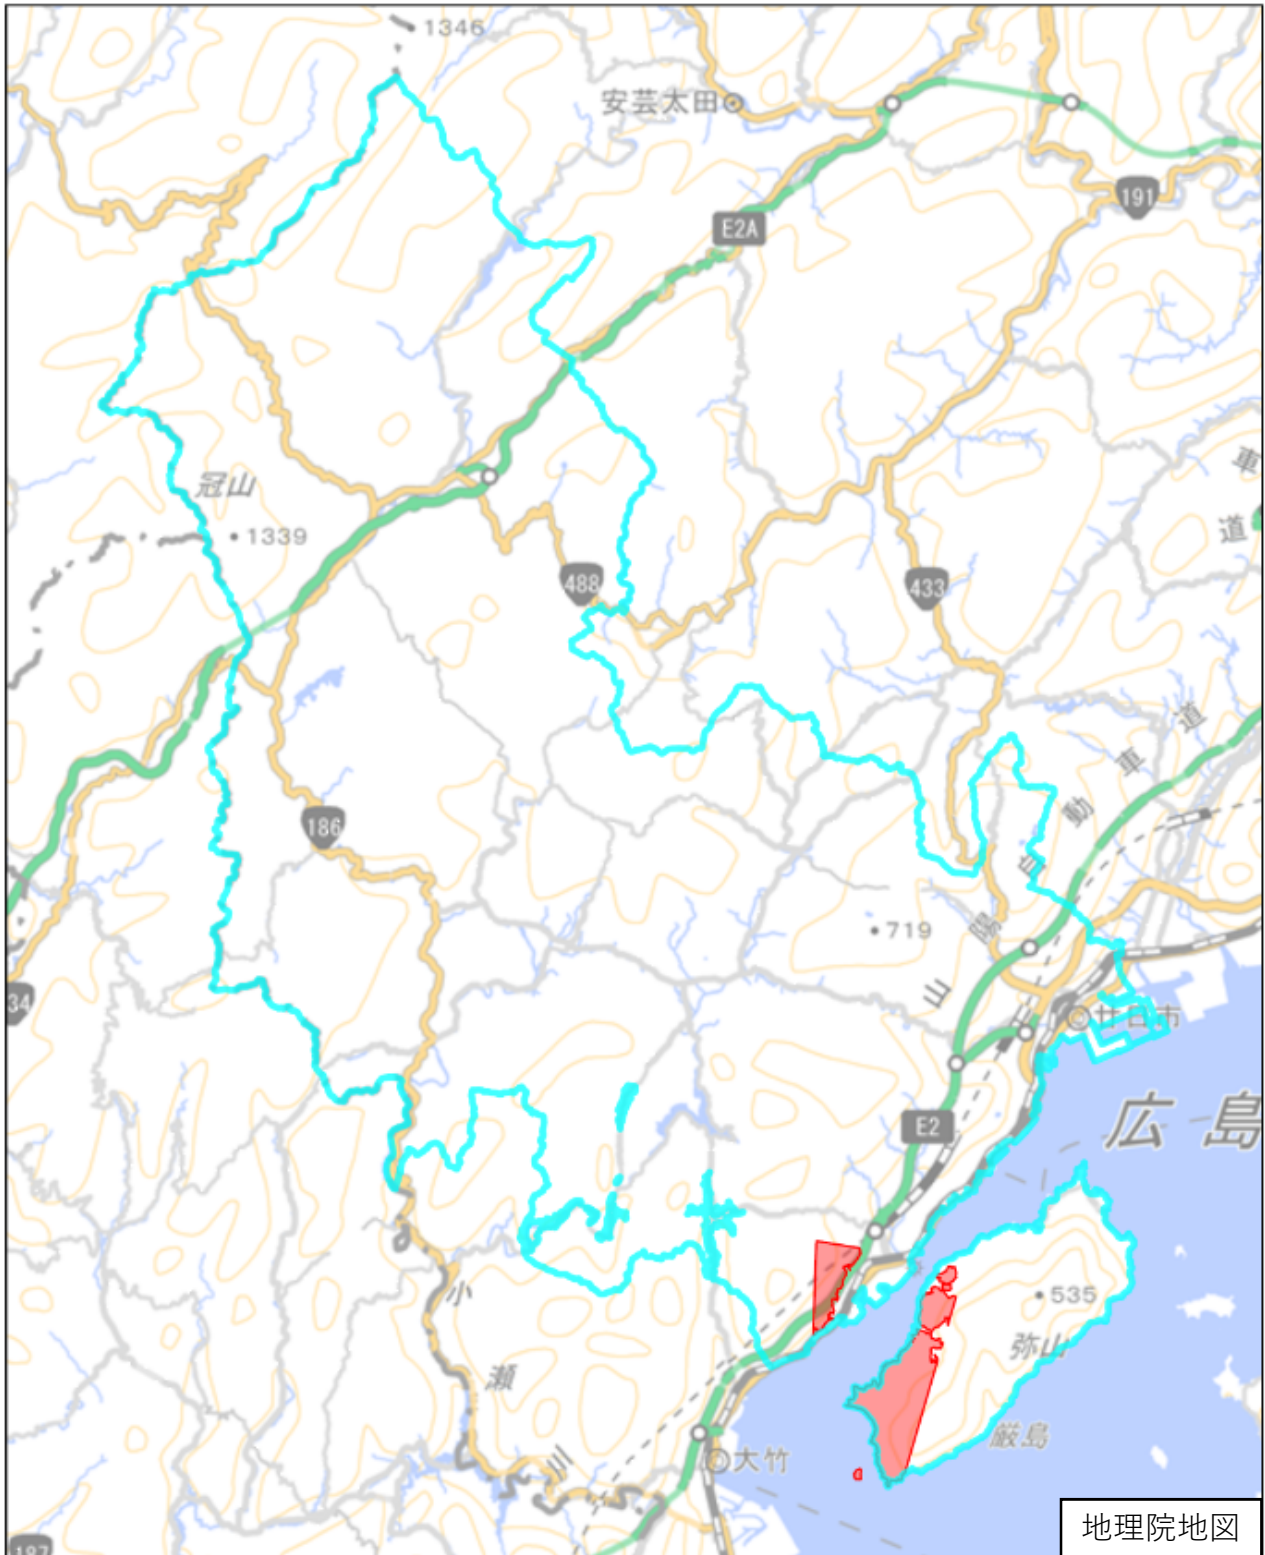

廿日市市

この図面は、地理院地図（令和7年2月時点）を基に作成しています。
また、区域を示す箇所には、データ作成上の誤差が含まれます。
なお、区域を示す箇所内の水上部分は、区域に含まれません。

対象区域