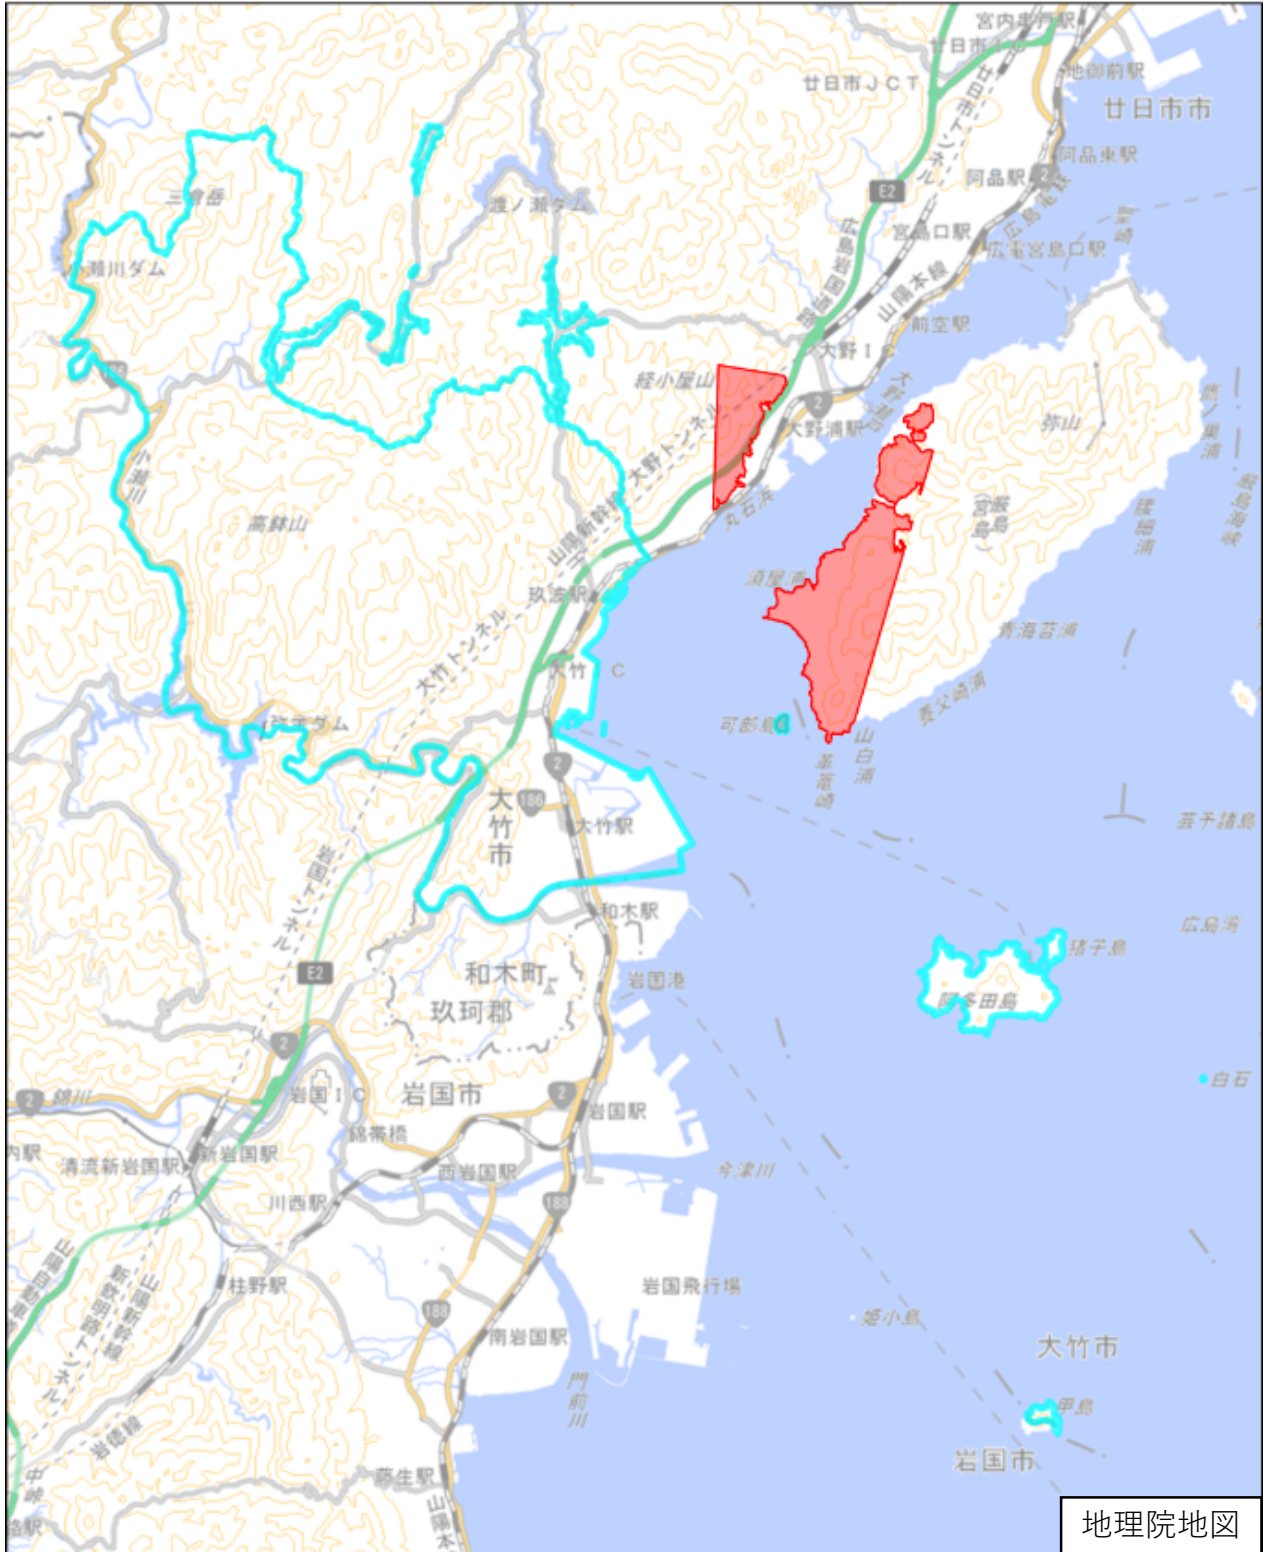

大竹市

地理院地図

この図面は、地理院地図（令和7年2月時点）を基に作成しています。
また、区域を示す箇所には、データ作成上の誤差が含まれます。
なお、区域を示す箇所内の水上部分は、区域に含まれません。

対象区域