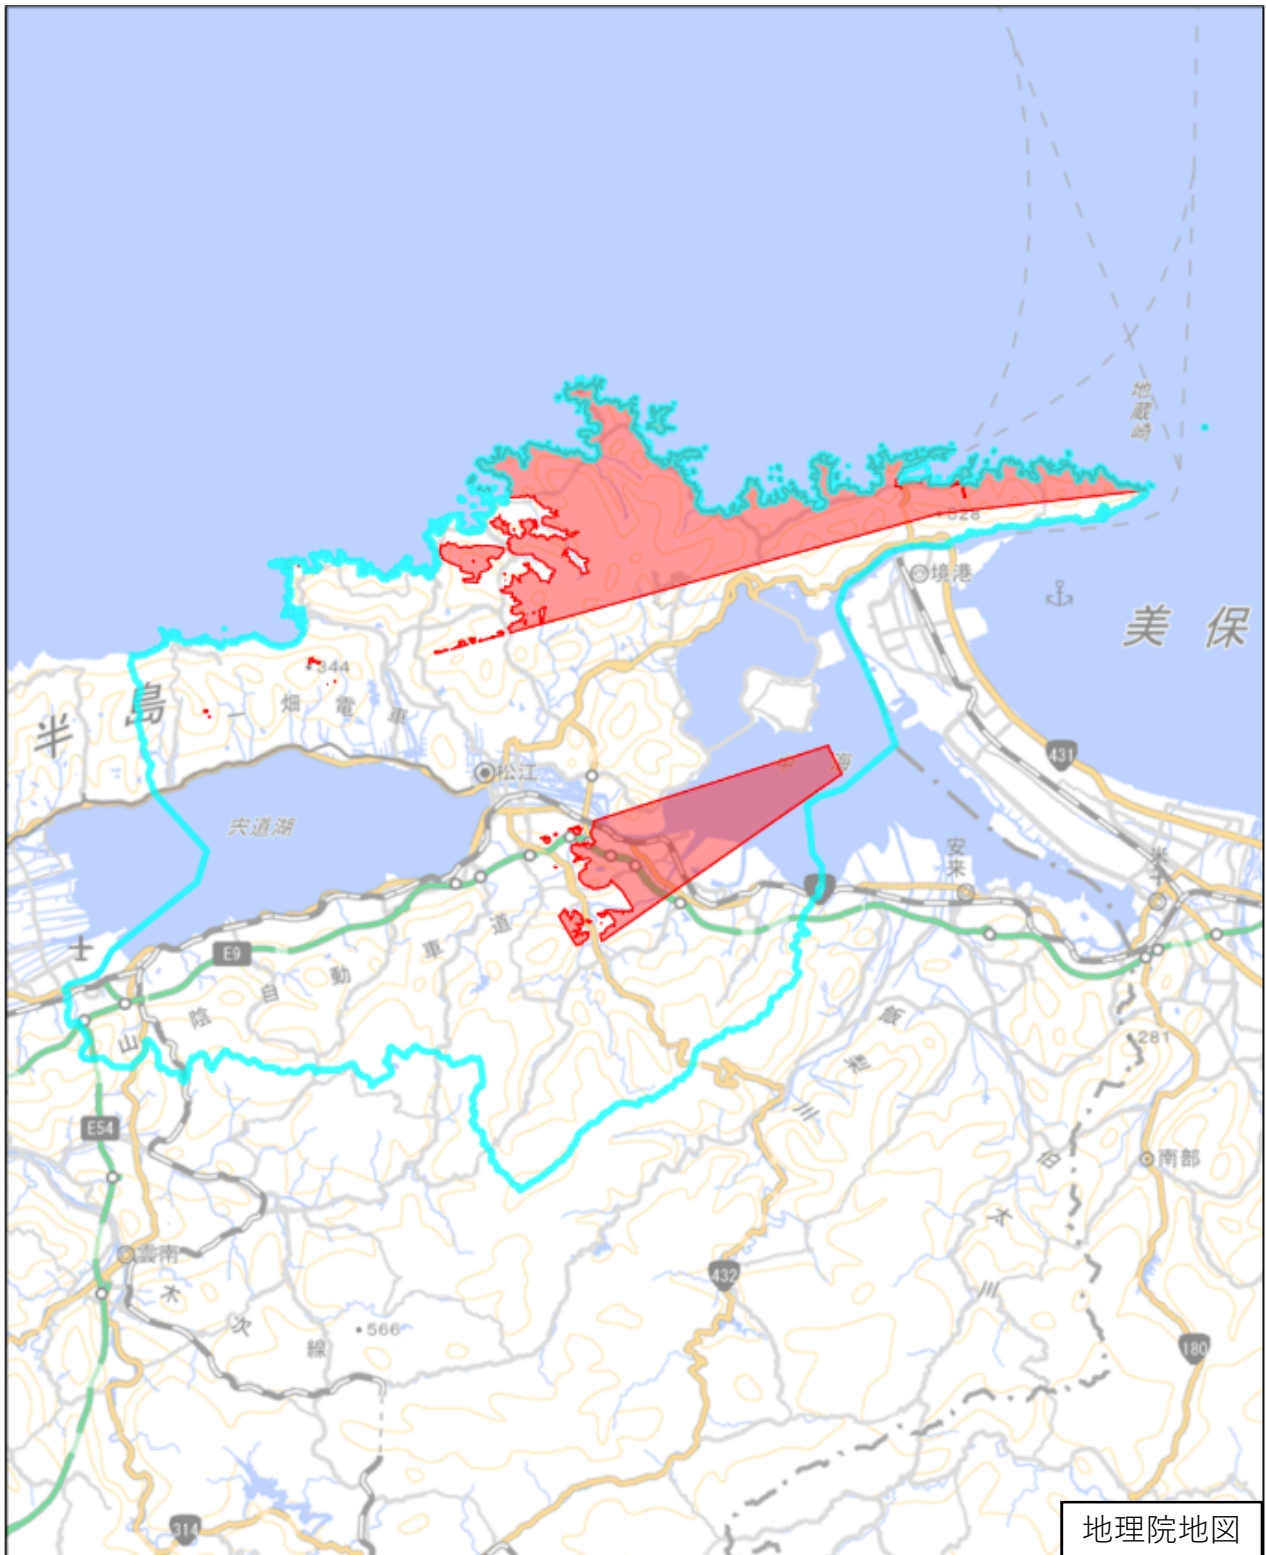

松江市

この図面は、地理院地図（令和7年2月時点）を基に作成しています。また、区域を示す箇所には、データ作成上の誤差が含まれます。なお、区域を示す箇所内の水上部分は、区域に含まれません。

対象区域