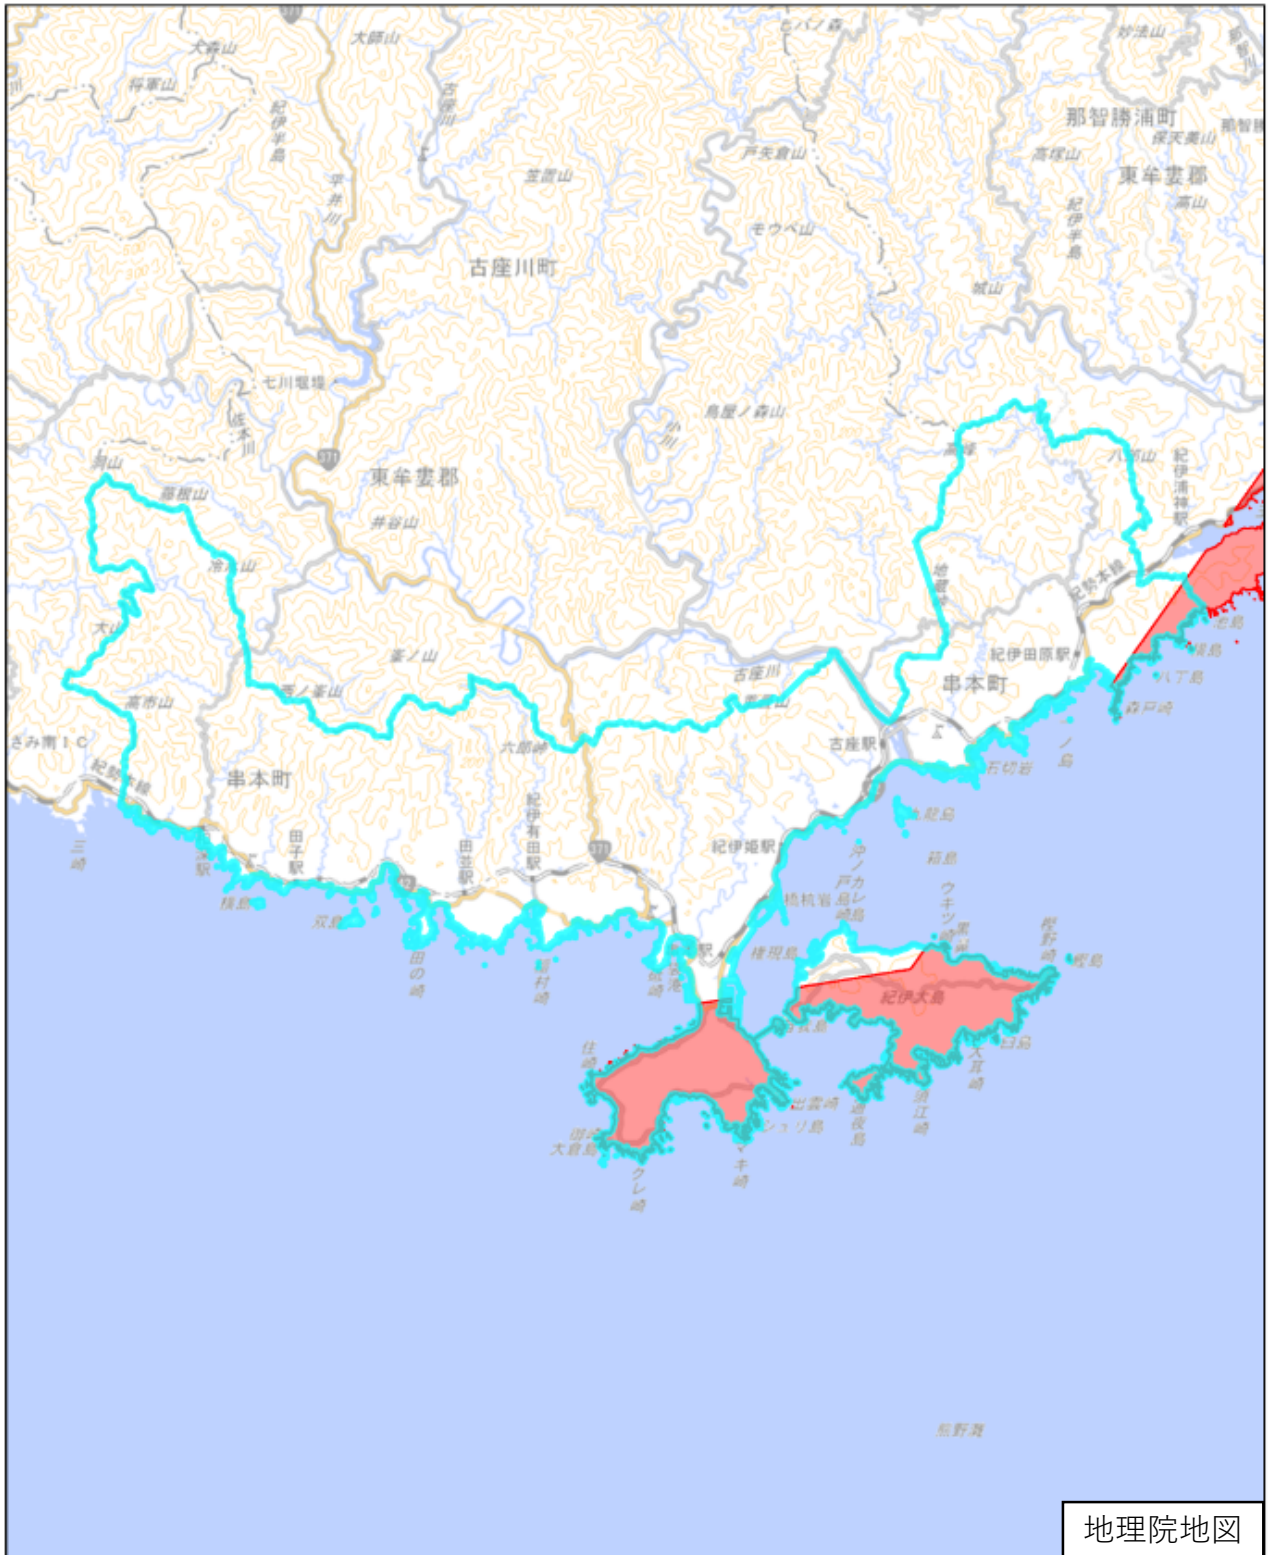

東牟婁郡串本町

この図面は、地理院地図（令和7年2月時点）を基に作成しています。
また、区域を示す箇所には、データ作成上の誤差が含まれます。
なお、区域を示す箇所内の水上部分は、区域に含まれません。

対象区域